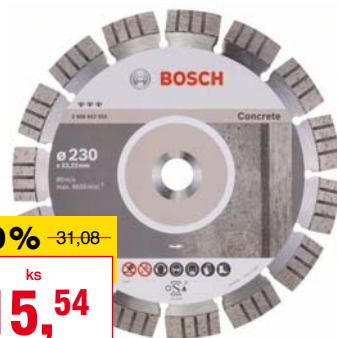

### Diamantový rezací kotúč na betón Bosch DIA Standard for Concrete, ø230 mm

**-50%** ~~31,08~~

ks  
**15,54**

12,95 bez DPH

**Vrták Bosch SDS PLUS-5X, ø 8 mm, pracovná dĺžka 200 mm**

Vrták Bosch SDS PLUS-5X pre všetky vŕtacie kladivá s upínaním SDS-PLUS.