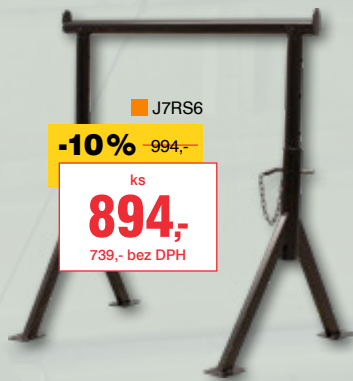

## PRÁCE VE VÝŠKÁCH

DEK

**-9%** od 836,-  
ks  
**od 760,-**  
od 629,- bez DPH

**Schůdky hliníkové DEK ALW**  
jednostranné, materiál hliník, norma EN 131, nosnost 150 kg

příčky, prac. výška	položka	MJ	s DPH
4, 2,78 m	99K88	ks	760,-
5, 2,99 m	88K35	ks	924,-
6, 3,21 m	35K86	ks	1 138,-