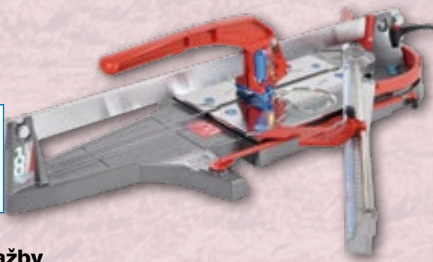

## ŘEZÁNÍ OBKLADŮ A KAMENE

**-20%** od 194,-

pronájem/den  
**od 155,-**  
od 128,- bez DPH