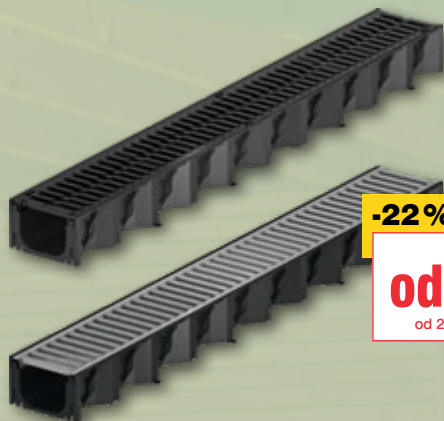

LINIOVÉ ODVODNĚNÍ

ACO

-22% od 400,-

ks
od 312,-
od 258,- bez DPH

Žlab
ACO HexaSelf
plastový systém, pro bezpečné odvodnění a optické zdůraznění, barva černá, šířka 129 mm, výška 82 mm

typ roštu, hmotnost, délka	položka	MJ	s DPH
plastový rošt, 1,4 kg, 1 m	336S9	ks	312,-
pozinkovaný rošt, 2 kg, 1 m	254H3	ks	387,-

ACO