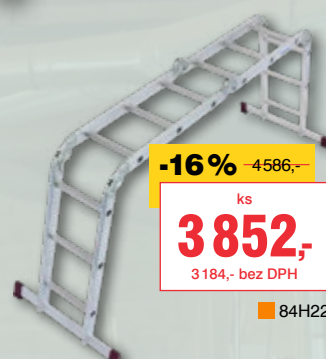

9UXGR

**-23%** 3 376,-  
ks  
**2 599,-**  
2 148,- bez DPH

KRAUSE

**Žebřík kloubový Krause Corda 4×3**

opěrný/oboustranný žebřík nebo pracovní plošina, protiskluzové patky, pracovní výška 2,95/3,05/4,4 m, nosnost 150 kg, materiál hliník, norma ČSN EN 131, šířka 0,37 m, délka 1 m, výška 1,75/3,55 m, 12,2 kg