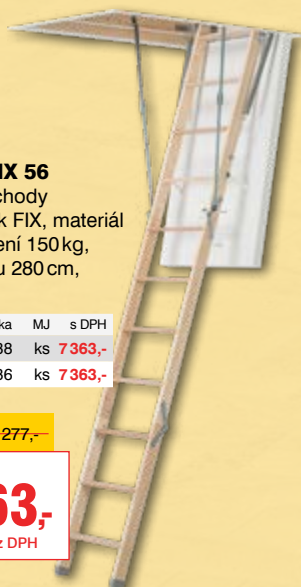

Schody půdní

DOLLE Click FIX 56

3dílné skládací schody s technologií Click FIX, materiál dřevo, max. zatížení 150 kg, max. výška stropu 280 cm, $U = 0,65 \text{ W.m}^{-2} \cdot \text{K}^{-1}$

stavební otvor	položka	MJ	s DPH
120×60 cm	23B38	ks	7 363,-
120×70 cm	24B36	ks	7 363,-

-11% -8 277,-

ks
7 363,-
6 085,- bez DPH