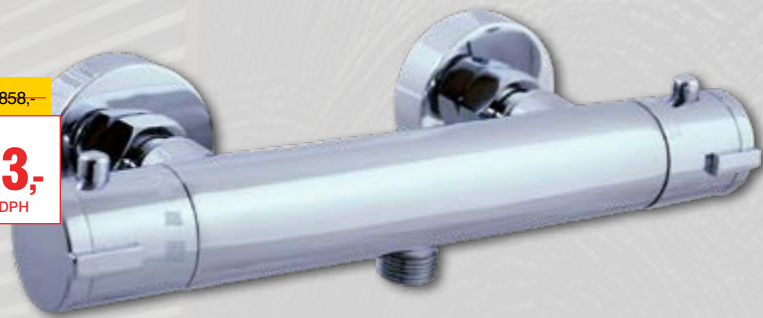

TERMOSTATICKÉ BATERIE

3J0MV

-53% -3858,-
ks
1813,-
1499,- bez DPH

Baterie sprchová termostatická Wecco
nástěnná, rozteč 150 mm,
povrchová úprava chrom,
s termostatickou kartuší a vrškem

CBJX3

-53% -4665,-
ks
2192,-
1812,- bez DPH