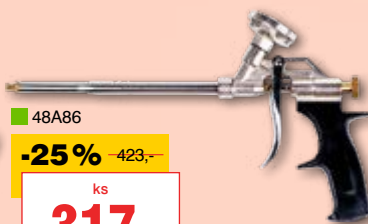

Vědro plastové zesílené Berdal Gripline 20l

pod jeřáb, měrná stupnice, materiál plast, kovová rukojeť, objem 20l, barva žlutá

48A86

-25% -423,-

ks
317,-

262,- bez DPH