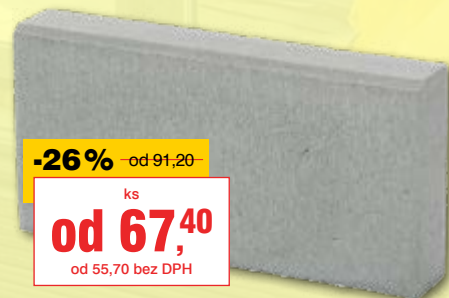

-26% od 91,20,-
ks
od 67,40
od 55,70 bez DPH

Obrubník chodníkový

mrazuvzdorný, vysoce pevnostní, vibrolisovaný, dvouvrstvý, styk na sraz, barva přírodní

typ, rozměry	položka	MJ	s DPH
I, 500×80×250 mm	85E23	ks	67,40
II, 1 000×80×250 mm	96Z33	ks	102,-