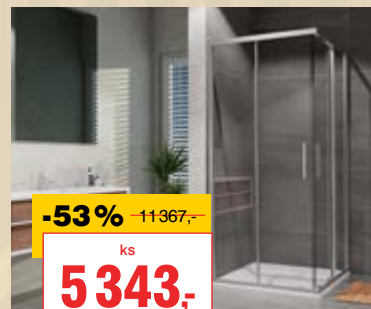

-53% -11 367,-

ks

5 343,-

4 416,- bez DPH

1S08T

Kout sprchový Wecco SHINY

čtvrtek s dvoudílnými posuvnými
dveřmi, 6mm bezpečnostní sklo,
provedení rámu leštěný hliník, výplň čiré
sklo, rozměry 900×900×1 900 mm,
poloměr 550 mm

-53% -11 367,-

ks

5 343,-

4 416,- bez DPH

4LYTV

Kout sprchový Wecco SHINY

rohový vstup s dvoudílnými posuvnými
dveřmi, 6mm bezpečnostní sklo,
provedení rámu leštěný hliník, výplň
čiré sklo, rozměry 900×900×1 900 mm