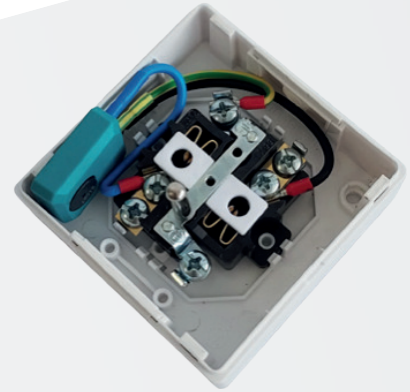

SEZ-CZ

Vaše dobrá volba...

Přepět'ové ochrany

KiWA®

záruka 10 let • výroba
a vývoj na Slovensku

SKLADEM NA PRODEJNÁCH NEBO DO 24 HODIN OD DODAVATELE