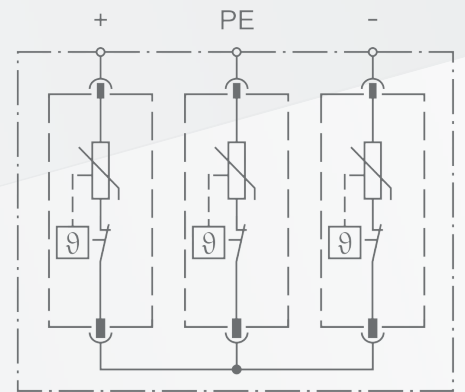

SEZ-CZ

Vaše dobrá volba...

Přepět'ové ochrany

KiWA®

záruka 10 let • výroba
a vývoj na Slovensku

SKLADEM NA PRODEJNÁCH NEBO DO 24 HODIN OD DODAVATELE