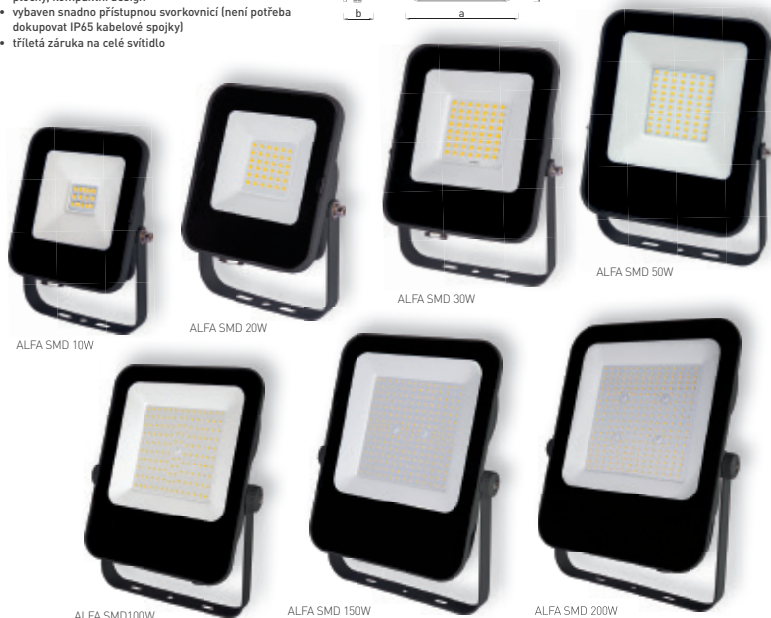

ALFA SMD

- REFLEKTOR LED SMD
- určen k osvětlení fasád budov, průmyslových objektů, areálů sportovišť, billboardů apod.
- těleso svítidla: černé lakovaný hliník
- difuzor: tvrzené sklo
- vysoká světelná účinnost – 100lm/W
- prachotěsná a voděodolná konstrukce
- plochý, kompaktní design
- vybaven snadno přístupnou svorkovnicí (není potřeba dokupovat IP65 kabelové spojky)
- třiletá záruka na celé svítidlo

Z20-240V~
50/60Hz

IP₆₅

IK₀₇

-20+40°C

120°

25 000

NEUTRAL
WHITE

COOL
WHITE

														DKC
ALFA SMD 10W CW	GXLR030	8592660133935	10	1000	studená bílá	6000K	>80	90	35	102	0,30	1/40	200 Kč	
ALFA SMD 10W NW	GXLR031	8592660133942	10	1000	neutrální bílá	4000K	>80	90	35	102	0,30	1/40	200 Kč	
ALFA SMD 20W CW	GXLR032	8592660133959	20	2000	studená bílá	6000K	>80	90	35	102	0,30	1/40	264 Kč	
ALFA SMD 20W NW	GXLR033	8592660133966	20	2000	neutrální bílá	4000K	>80	90	35	102	0,30	1/40	264 Kč	
ALFA SMD 30W CW	GXLR034	8592660133973	30	3000	studená bílá	6000K	>80	110	36	127	0,42	1/30	400 Kč	
ALFA SMD 30W NW	GXLR035	8592660133980	30	3000	neutrální bílá	4000K	>80	110	36	127	0,42	1/30	400 Kč	
ALFA SMD 50W CW	GXLR036	8592660133997	50	5000	studená bílá	6000K	>80	140	43	165	0,70	1/20	640 Kč	
ALFA SMD 50W NW	GXLR037	8592660134000	50	5000	neutrální bílá	4000K	>80	140	43	165	0,70	1/20	640 Kč	
ALFA SMD 100W CW	GXLR038	8592660134017	100	10000	studená bílá	6000K	>80	220	62	275	2,02	1/4	1 470 Kč	
ALFA SMD 100W NW	GXLR039	8592660134024	100	10000	neutrální bílá	4000K	>80	220	62	275	2,02	1/4	1 470 Kč	
ALFA SMD 150W CW	GXLR040	8592660134031	150	15000	studená bílá	6000K	>80	248	65	310	2,62	1/4	2 158 Kč	
ALFA SMD 150W NW	GXLR041	8592660134048	150	15000	neutrální bílá	4000K	>80	248	65	310	2,62	1/4	2 158 Kč	
ALFA SMD 200W CW	GXLR042	8592660134055	200	20000	studená bílá	6000K	>80	275	65	345	3,30	1/2	2 653 Kč	
ALFA SMD 200W NW	GXLR043	8592660134062	200	20000	neutrální bílá	4000K	>80	275	65	345	3,30	1/2	2 653 Kč