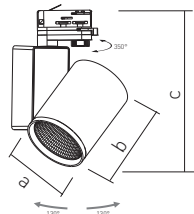

SPOTEO BLACK

- LED SVÍTIDLO NA LIŠTOVÝ SYSTÉM
- těleso svítidla: hliník
- difuzor: polykarbonát (PC)
- vhodné pro univerzální 3fázový lištový systém (např. GXTR006, GXTR008)
- určeno pro osvětlení prodejen, muzeí, výstavních prostor, pultů, regálů apod.
- konstrukce umožňuje otáčení o 350° a výšky o 90°
- separovaný napájecí zdroj zajišťuje optimální chlazení a tím i vysokou životnost celého svítidla
- kompenzovaný jalový výkon (PF>0,9)
- technologie flicker-free zamezuje nežádoucímu mihotání světla
- vysoká světelná účinnost - 100lm/W
- vyzářovací úhel svítidla - 45°
- možnost dokoupení optických difuzorů s vyzářovacím úhlem 15°, 24°, 38° a 60°
- tříletá záruka na celé svítidlo

220-240V
50/60Hz

IP20

-20+35°C

25 000

45°

Pf (λ)
≥0,9

NEUTRAL
WHITE

WARM
WHITE

obj. kód: 752395

LED 20W ▶ ≥D 160W
LED 30W ▶ ≥D 230W
LED 40W ▶ ≥D 300W

						T_c CCT	R_a CRI	+a [mm]	+b [mm]	+c [mm]			DKC
SPOTEO TRACK B 20W 45 NW	GXTR102	8592660133683	20	2100	neutrální bílá	4000K	≥80	75	122	223	0,75	1/15	1 538 Kč
SPOTEO TRACK B 20W 45 WW	GXTR103	8592660133690	20	2100	teplá bílá	3000K	≥80	75	122	223	0,75	1/15	1 538 Kč
SPOTEO TRACK B 30W 45 NW	GXTR106	8592660133720	30	3100	neutrální bílá	4000K	≥80	90	128	226	1,05	1/10	1 714 Kč
SPOTEO TRACK B 30W 45 WW	GXTR107	8592660133737	30	3100	teplá bílá	3000K	≥80	90	128	226	1,05	1/10	1 714 Kč
SPOTEO TRACK B 40W 45 NW	GXTR110	8592660133768	40	4100	neutrální bílá	4000K	≥80	100	134	229	1,15	1/10	1 868 Kč
SPOTEO TRACK B 40W 45 WW	GXTR111	8592660133775	40	4100	teplá bílá	3000K	≥80	100	134	229	1,15	1/10	1 868 Kč