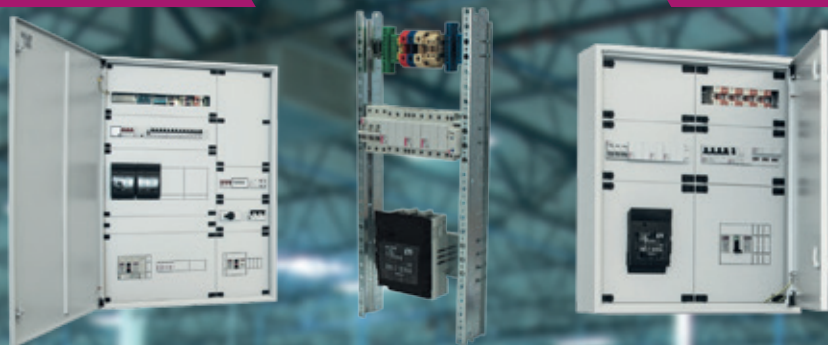

PRŮMYSLOVÉ MODULÁRNÍ SKŘÍŇĚ GSX

ETI

stupeň krytí IP44*

- Modulární systém GSX vám umožní přesný návrh dle vašich požadavků
- Celý vnitřní systém lze vyjmout vcelku; nástěnná verze má odnímatelný zadní panel
- Možnost nastavitelné hlouky montážních lišt
- Konstrukce skříně i krycí díly jsou z ocelového plechu, mechanická odolnost IK10
- *Stupeň krytí závisí na použití těsnění (IP41/42/44 popsáno v katalogu)
- 2 základní verze: nástěnná a podomítková – obě varianty dostupné v mnoha konfiguracích