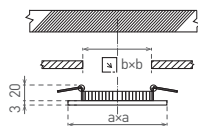

LED SVÍTIDLA PRO DOMÁCNOST

LED VEGA SQUARE BLACK

- VESTAVNÉ SVÍTIDLO LED SMD
- těleso svítidla: lakovaný hliník
- difuzor: PS NANO
- energeticky efektivní svítidlo typu DOWNLIGHT
- 85% snížení spotřeby elektrické energie
- štíhlý design umožňuje snadnou montáž do stropu
- součástí balení je napájení CCD LED