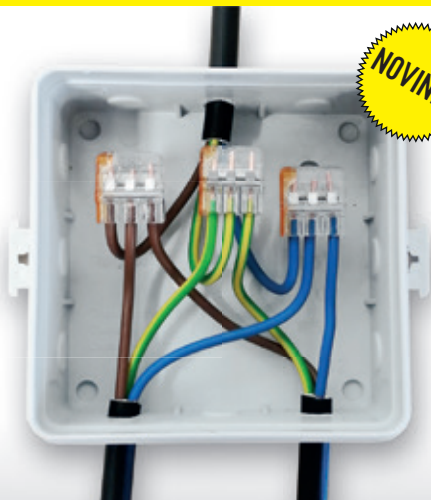

MINIATURNÍ BEZŠROUBOVÉ SVORKY - PC

eleman

1004680

1004681

1004682

1004683

1004684

NOVINKA

Ergonomické miniaturní svorky pro pevné vodiče