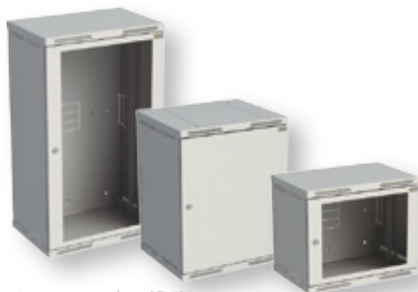

Nástěnné rozvaděče SENSE