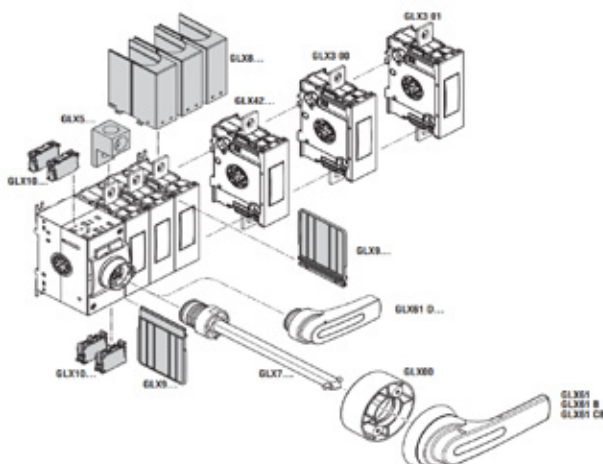

www.lovatoelectric.cz

techickapodpora@lovatoelectric.cz tel.+420 734 787 251

Lovato
electric
ENERGY AND AUTOMATION