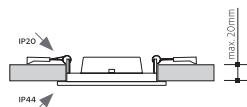

Přepínač teploty světla