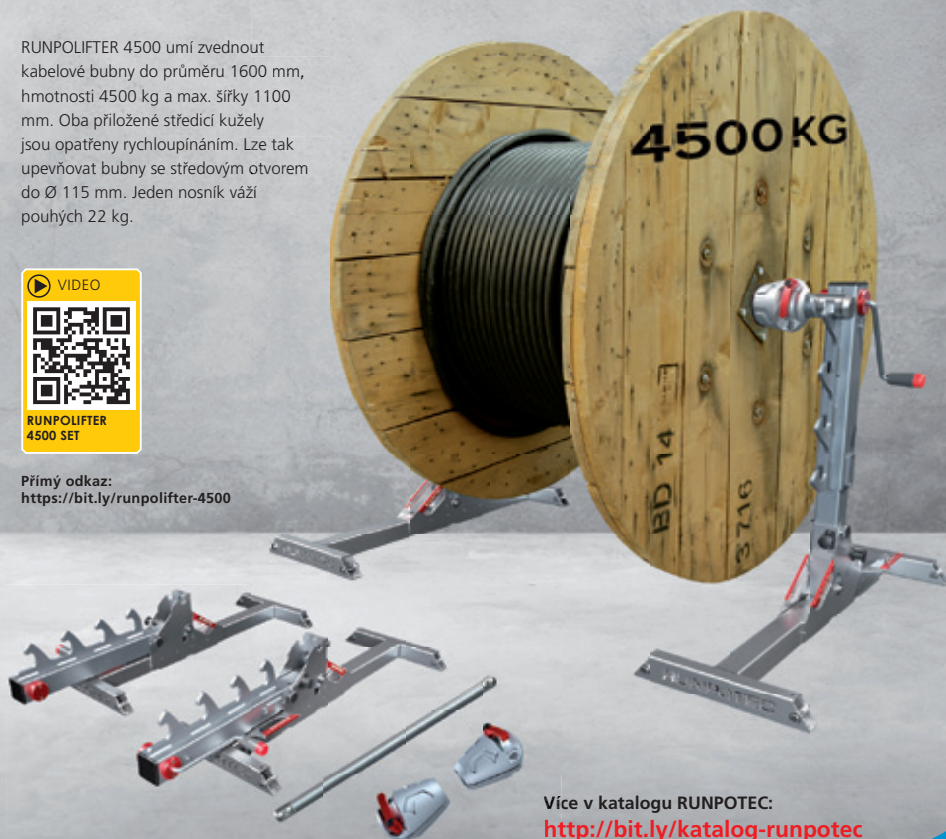

RUNPOLIFTER 4500

Praktický skládací zvedák a odvíječ kabelových bubnů až do hmotnosti 4500 kg!

RUNPOLIFTER 4500 umí zvednout kabelové bubny do průměru 1600 mm, hmotnosti 4500 kg a max. šířky 1100 mm. Oba přiložené středící kužely jsou opatřeny rychloupínáním. Lze tak upevňovat bubny se středovým otvorem do $\varnothing$ 115 mm. Jeden nosník váží pouhých 22 kg.

Přímý odkaz:
<https://bit.ly/runpolifter-4500>