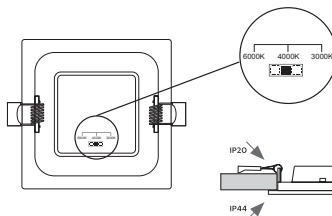

Přepínač teploty světla