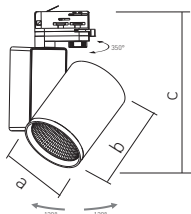

LED TECHNICKÁ SVÍTIDLA

SPOTEQ WHITE

- LED SVÍTIDLO NA LIŠTOVÝ SYSTÉM
- těleso svítidla: hliník
- difuzor: polykarbonát (PC)
- vhodné pro univerzální 3řázdový lištový systém (např. GXTR005, GXTR007)
- určeno pro osvětlení prodejen, muzeí, výstavních prostor, pultů, regálů apod.
- konstrukce umožňuje otáčení o 350° a výkyv o 90°
- separovaný napájecí zdroj zajišťuje optimální chlazení a tím i vysokou životnost celého svítidla
- kompenzovaný jalový výkon (PF>0,9)
- technologie flicker-free zamezuje nežádoucímu mihotání světla
- vysoká světelná účinnost - 100lm/W
- vyzařovací úhel svítidla - 45°
- možnost dokoupení optických difuzorů s vyzařovacím úhlem 15°, 24°, 38° a 60°
- tříletá záruka na celé svítidlo

220-240V-50/60Hz

IP 20

-20-35°C

25 000

45°

PF (λ) ≥0,9

RoHS

NEUTRAL WHITE

WARM WHITE

obj. kód: 752395