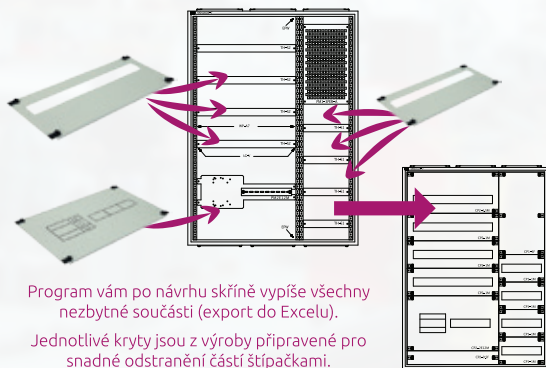

Program vám po návrhu skříně vypíše všechny nezbytné součásti (export do Excelu).

Jednotlivé kryty jsou z výroby připravené pro snadné odstranění částí štípačkami.

ETI AFDD

Na našem webu naleznete informace o oboukrových ochranách, které jsou již také součástí našeho sortimentu.

ETI Elektroelement s.r.o.
Paceřícká 2773/1, Praha 20
+420 226 203 490
info@etielektroelement.cz

www.etielektroelement.cz