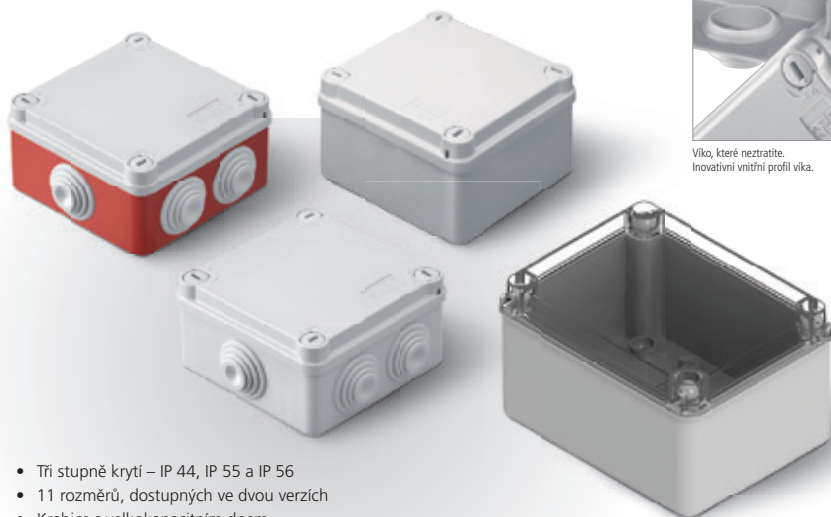

GEWISS

Nástěnné rozbočovací krabice Řada 44 CE

Ucelená soustava nástěnných rozbočovacích krabic ve vyšším krytí, vyrobených z moderních materiálů.

- Tři stupně krytí – IP 44, IP 55 a IP 56
- 11 rozměrů, dostupných ve dvou verzích
- Krabice s velkokapacitním dnem
- 6 typů vík