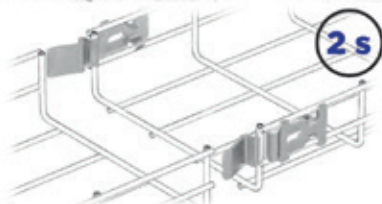

PRO VÝŠKU BOČNICE 60 mm

s integrovanou
spojkou

nebo

šroubové
provedení
(BEZ INTEGROVANE SPOJKY)

INSTALACE CO JDE OD RUKY

Trasa bez ořezů díky 2 metrovému provedení žlabů Vám ušetří čas a i peníze. Instalovat můžete díky našemu **KLICK systému** už za 2 sekundy.