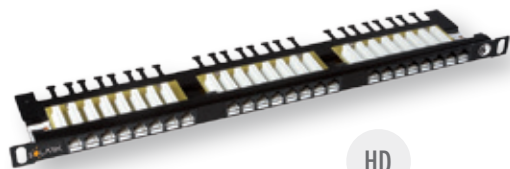

Keystony Solarix

Klíčové vlastnosti

- Dostupné v kategoriích 5E, 6, 6A a 8
- Varianty: zařezávací, samořezné a rychlozařezávací
- Rychlá a jednoduchá instalace
- Keystony splňují mezinárodní standardy
- Kompatibilita s modulárními zásuvkami třetích stran
- Vynikající přenosové parametry
- Testováno pro PoE, PoE+, u kategorie 6A i pro 4PPoE

4PPoE

SXKJ-10G-STP-BK-SA

HD

SX24HD-6-UTP-BK

Patch panely Solarix

Klíčové vlastnosti

- Modulární i klasické provedení
- Velikosti: HD (tj. High Density 0,5U), 1U a 2U
- Duální IDC svorkovnice typu 110/Krone
- Vynikající přenosové parametry
- Patch panely splňují mezinárodní standardy
- Rychlá a jednoduchá instalace
- Dlouhá životnost svorkovnice i portů RJ45