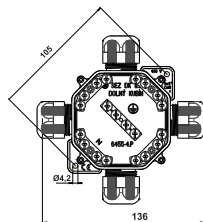

IP 67

PP

F

I_{max} **516 A**

RoHS