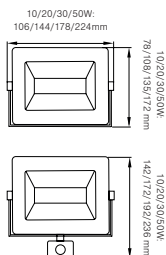

Prachotěsné svítidlo SOLIS

Napájení: 230V/50Hz
Index podání barev: Ra>80
Stupeň krytí: IP65

Životnost: 30 000 hod.
On/Off: 15 000x
Odolnost: IK08