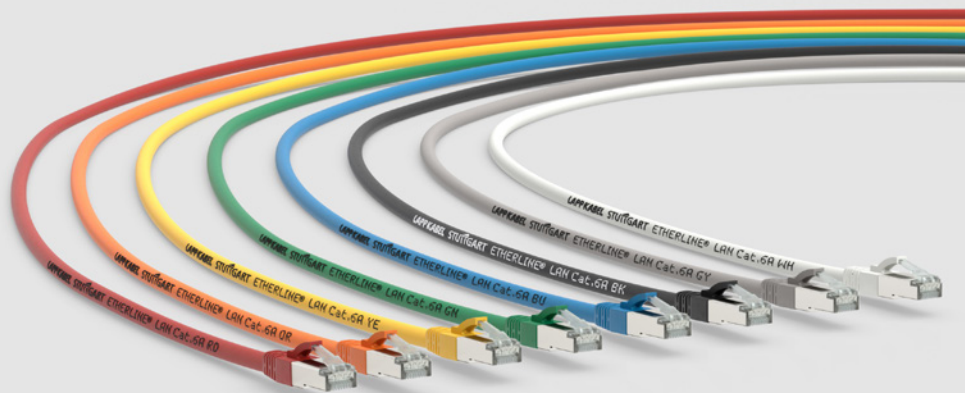

ELEGANTNÍ ŘEŠENÍ

- černé provedení KSK 80_FA, KSK 100_FA
- pro montáž do prostředí vyžadující krytí IP 66
- vyrobeny z UV odolného materiálu
- možnost instalace svorkovnic pro přehlednou instalaci
- nerezové šrouby pro instalaci víka
- pro montáž na povrchy hořlavosti A1-F- žádné dodatečné podkládání

www.kopos.cz

ETHERLINE® LAN

Cat. 6A patch kabely

Stíněné (S/FTP) RJ45 patch kabely - UL aprobace RJ45
patch kabely Cat.5e SF/UTP Y

Vlastnosti a výhody:

- Značkové ETHERLINE® LAN patch kabely pro Cat. 6A s konektory RJ45
- Délky 0,25 - 30 m
- 8 barevných provedeníh
- Bezhalogenové, UL aprobace
- Velmi dobrý poměr cena/výkon
- Propoje je možné použít v budovách i v průmyslu (rozvaděče)

www.lappczech.lappgroup.com

LEGRAND SMART HOME

Jednoduše ve spojení s vaším domovem

Mějte svůj dům
pod kontrolou odkudkoliv

Objeďte nové chytré vypínače a zásuvky, které umožňují dálkově ovládat světla, rolety a domácí spotřebiče ze smartphonu nebo hlasem.