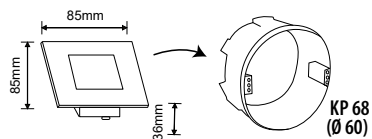

LED SVÍTIDLA PRO DOMÁCNOST

DECENTLY IP44

220-240V~
50/60Hz

IP₄₄

-20+40°C

Ra
CRI
>80

120°

25 000

NEUTRAL
WHITE

											DKC
DECENTLY IP44 White 2.5W NW	GXLL052	8592660132693	EAN	bílá	2,5	140	neutrální bílá	4000K	75	1/100	284 Kč
DECENTLY IP44 Black 2.5W NW	GXLL053	8592660132709		černá	2,5	140	neutrální bílá	4000K	75	1/100	284 Kč
DECENTLY IP44 Nickel 2.5W NW	GXLL054	8592660132716		nikl	2,5	140	neutrální bílá	4000K	75	1/100	284 Kč