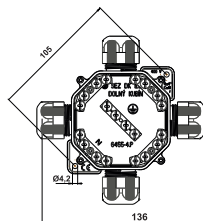

**IP
67**

PP

F

**I_{max}
≤16 A**

CE

RoHS