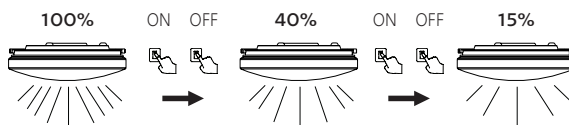

PLAFON SQUARE DIM CCT

230V
~50Hz

IP20

120°

P	○	○	●	●	H		?	A x B x C	W	lm	lm/W	IP	CZK
LM31100003	☐	☐	☒	☐	☐		LED	330x330x65	23	1950	85	20	750,-
LM31100004	☐	☐	☒	☐	☐		LED	430x430x60	33,5	2950	88	20	1200,-