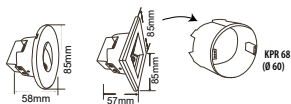

DECENTLY

220-240V-50/60Hz

IP20

-20+40°C

Ra CRI >80

38°

25 000

RoHS

NEUTRAL WHITE

										DKC
DECENTLY R1 White 3W NW	GXLL061	8592660132723	bílá	3	90	neutrální bílá	4000K	175	1/100	548 Kč
DECENTLY R1 Black 3W NW	GXLL062	8592660132730	černá	3	90	neutrální bílá	4000K	175	1/100	548 Kč
DECENTLY R1 Gray 3W NW	GXLL063	8592660132747	šedá	3	90	neutrální bílá	4000K	175	1/100	548 Kč
DECENTLY R2 White 3W NW	GXLL064	8592660132754	bílá	3	90	neutrální bílá	4000K	175	1/100	548 Kč
DECENTLY R2 Black 3W NW	GXLL065	8592660132761	černá	3	90	neutrální bílá	4000K	175	1/100	548 Kč
DECENTLY R2 Gray 3W NW	GXLL066	8592660132778	šedá	3	90	neutrální bílá	4000K	175	1/100	548 Kč
DECENTLY S1 White 3W NW	GXLL067	8592660132785	bílá	3	90	neutrální bílá	4000K	180	1/100	548 Kč
DECENTLY S1 Black 3W NW	GXLL068	8592660132792	černá	3	90	neutrální bílá	4000K	180	1/100	548 Kč
DECENTLY S1 Gray 3W NW	GXLL069	8592660132808	šedá	3	90	neutrální bílá	4000K	180	1/100	548 Kč
DECENTLY S2 White 3W NW	GXLL070	8592660132815	bílá	3	90	neutrální bílá	4000K	170	1/100	548 Kč
DECENTLY S2 Black 3W NW	GXLL071	8592660132822	černá	3	90	neutrální bílá	4000K	170	1/100	548 Kč
DECENTLY S2 Gray 3W NW	GXLL072	8592660132839	šedá	3	90	neutrální bílá	4000K	170	1/100	548 Kč
DECENTLY S3 White 3W NW	GXLL073	8592660132846	bílá	3	90	neutrální bílá	4000K	190	1/100	548 Kč
DECENTLY S3 Black 3W NW	GXLL074	8592660132853	černá	3	90	neutrální bílá	4000K	190	1/100	548 Kč
DECENTLY S3 Gray 3W NW	GXLL075	8592660132860	šedá	3	90	neutrální bílá	4000K	190	1/100	548 Kč