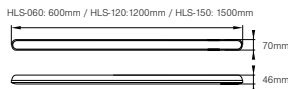

Uvedené ceny jsou DPC bez DPH a vztahují se na ně Vaše běžné slevy.
Platí do vyprodání zásob. Ilustrační foto. Tiskové chyby vyhrazeny.

www.damija.com