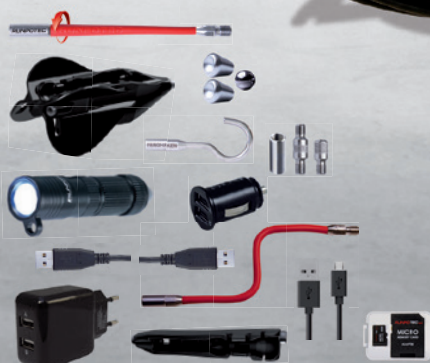

Přímý odkaz:
<https://bit.ly/runpocam-rc2>

EST

Elektro-System-Technik s.r.o.
Výhradní zastoupení značky RUNPOTEC pro ČR

Elektrotechnika – naše poslání již od roku 1921
WWW.EST-PRAHA.CZ