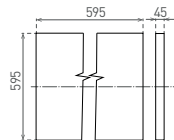

GXPS130

GXPS131, GXPS132