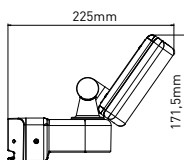

LED OUTDOOR SVÍTIDLA

- SVÍTIDLO LED SMD
- těleso svítidla: polykarbonát (PC)
- difuzor svítidla: polykarbonát (PC)
- prachotěsné a voděodolné
- součástí balení je nástavec umožňující montáž do rohu i na roh
- vysoká životnost a odolnost proti častému spínání
- otočné (180°) a výkyvné (125°)

220-240V
50/60Hz

IP65

DK08

-20-40°C

90°

50 000

100 000

CE

RoHS

NEUTRAL
WHITE

LED 30W ► *170W

											DKC
ATLAS 30W NW	GXPS144	8592660132174	černá	30	2300	neutrální bílá	4000K	>80	0,68	1/6	717 Kč