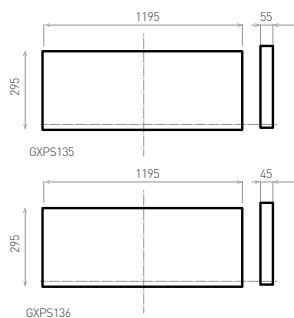

LED TECHNICKÁ SVÍTIDLA

- **PRÍSAZENÝ STROPNÝ LED PANEL**
- rám: bíle lakovaný ocelový plech
- difuzor: polypropylen (PP)
- montáž:
  - přisazením ke stropu (bez nutnosti dokoupení montážních rámců)
  - umístěním do kazetových stropů (závisí na typu/provedení stropu)
  - zavěšením na lanka (nejsou součástí balení)
- odolná konstrukce svítidla (při zavěšení nedochází ke zkroucení)
- technologie přímého vyzařování snižuje účinek žlutnutí difuzoru a tím i zajišťuje nižší ztráty světelného výkonu
- energeticky efektivní náhrada za zářivková svítidla
- více než 2-krát nižší spotřeba elektrické energie
- součástí CCD napájecí zdroj
- spolupracuje s pohybovými senzory PIR / HF

ILLY II

220-240V~

50/60Hz

NEUTRAL
WHITE