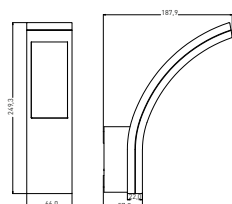

LED OUTDOOR SVÍTIDLA

FALCO

- SVÍTIDLO LED SMD
- těleso svítidla: polykarbonát (PC)
- difuzor svítidla: polykarbonát (PC)
- prachotěsné a voděodolné
- vysoká životnost a odolnost proti častému spínání
- vhodné k decentnímu nasvětlení vnitřních i venkovních prostor

220-240V
50/60Hz

IP₅₄

IK₀₈

-20-40°C

50 000

100 000

NEUTRAL
WHITE

LED 10W ► ✨ 60W
LED 15W ► ✨ 80W

							T_c CCT	R_a CRI			DKC
FALCO W 10W NW	GXPS147	8592660132204	bílá	10	700	neutrální bílá	4000K	>80	0,42	1/20	438 Kč
FALCO B 10W NW	GXPS148	8592660132211	černá	10	700	neutrální bílá	4000K	>80	0,42	1/20	438 Kč
FALCO W 15W NW	GXPS145	8592660132181	bílá	15	1050	neutrální bílá	4000K	>80	0,42	1/20	515 Kč
FALCO B 15W NW	GXPS146	8592660132198	černá	15	1050	neutrální bílá	4000K	>80	0,42	1/20	515 Kč