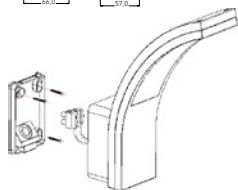

LED OUTDOOR SVÍTIDLA

FALCO

- SVÍTIDLO LED SMD
- těleso svítidla: polykarbonát (PC)
- difuzor svítidla: polykarbonát (PC)
- prachotěsné a voděodolné
- vysoká životnost a odolnost proti častému spínání
- vhodné k decentnímu nasvětlení vnitřních i venkovních prostor

220-240V
50/60Hz

IP₅₄

IK₀₈

-20-40°C

50 000

100 000

NEUTRAL
WHITE

LED 10W ► ✨ 60W
LED 15W ► ✨ 80W

							T_c CCT	R_a CRI			DKC
FALCO W 10W NW	GXPS147	8592660132204	bílá	10	700	neutrální bílá	4000K	>80	0,42	1/20	438 Kč
FALCO B 10W NW	GXPS148	8592660132211	černá	10	700	neutrální bílá	4000K	>80	0,42	1/20	438 Kč
FALCO W 15W NW	GXPS145	8592660132181	bílá	15	1050	neutrální bílá	4000K	>80	0,42	1/20	515 Kč
FALCO B 15W NW	GXPS146	8592660132198	černá	15	1050	neutrální bílá	4000K	>80	0,42	1/20	515 Kč