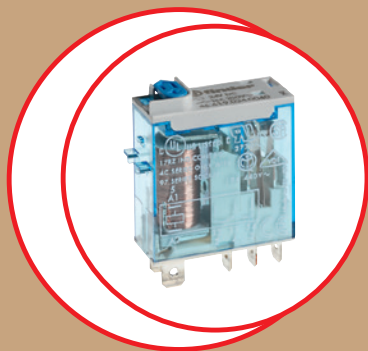

PF 2021

push-in svorky, dlouhodobá spolehlivost