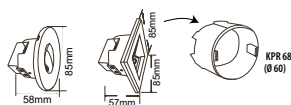

LED SVÍTLIDLA PRO DOMÁCNOST