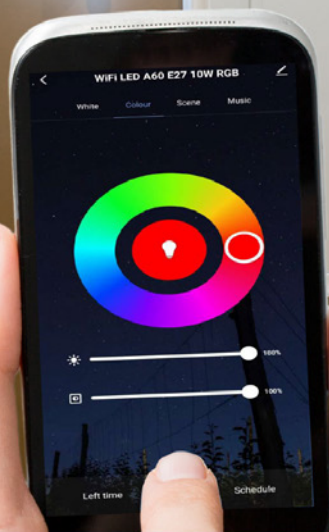

Powered By
tuya

Powered by
Smart Life

android

iOS

GREENLUX®
the power of light...

www.greenlux.cz
wifi.greenlux.cz