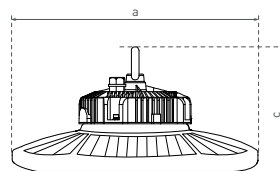

Pf (N)

≥0,97

90°

CE

NEUTRAL
WHITE

DAISY GOLY 100W 90 NW

DAISY GOLY 150W 90 NW

DAISY GOLY 200W 90 NW