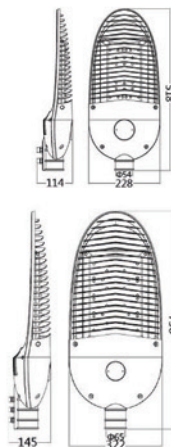

LED TECHNICKÁ SVÍTIDLA

DAISY BOSTON

- POULIČNÍ SVÍTIDLO LED SMD
- těleso svítidla: hliník
- vhodné na nasvětlení venkovních prostor
- kompenzovaný jalový výkon (PF>0,9)
- vestavné napájení LED CCD
- technologie LED SMD 3030 EPISTAR
- možnost doobjednání polohovatelného ramene (GXSL021)
- možnost doobjednání montážní redukce z 50mm na 60mm (GXDS192)

NEUTRAL WHITE