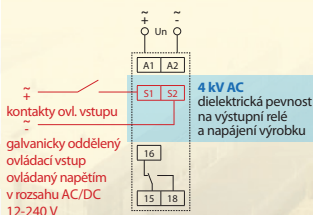

CRM-121H/UNI

CRM-131H/UNI

12 galvanicky oddělený ovládací vstup

galvanicky oddělený ovládací vstup ovládaný napětím v rozsahu AC/DC 12-240 V

13 se čtyřmi ovládacími vstupy (START, INHIBIT and RESET)

www.elkoep.cz