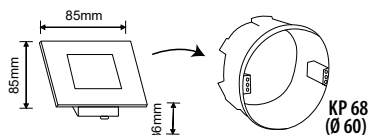

LED SVÍTIDLA PRO DOMÁCNOST

DECENTLY IP44

220-240V-
50/60Hz

IP44

-20+40°C

Ra
CRI
>80

120°

25 000

NEUTRAL
WHITE

											DKC
DECENTLY IP44 White 2.5W NW	GXLL052	8592660132693	EAN	bílá	2,5	140	neutrální bílá	4000K	75	1/100	284 Kč
DECENTLY IP44 Black 2.5W NW	GXLL053	8592660132709		černá	2,5	140	neutrální bílá	4000K	75	1/100	284 Kč
DECENTLY IP44 Nickel 2.5W NW	GXLL054	8592660132716		nikl	2,5	140	neutrální bílá	4000K	75	1/100	284 Kč