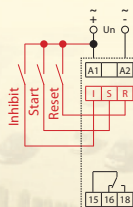

CRM-121H/UNI

CRM-131H/UNI

12 galvanicky oddělený ovládací vstup

galvanicky oddělený ovládací vstup ovládaný napětím v rozsahu AC/DC 12-240 V

13 se čtyřmi ovládacími vstupy (START, INHIBIT and RESET)

www.elkoep.cz