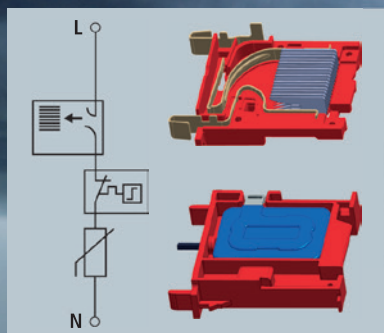

Jistota při dimenzování
Vyloučení chyby

Pevnost TOV
Zvýšení disponibility zařízení

Žádné únikové proudy
Prodloužení životnosti svodiče

Průřez připojovacích vodičů jen 6 mm²
Snadná instalace

Změna v oblasti energetiky
Splnění budoucích požadavků

DEHNguard ACI

Bezpečnost na nejvyšším stupni

REMA
ČLEN EROCOMM GROUP

Kontaktní adresa:

REMA spol. s r.o.
Nad Šálkovnou 1, CZ - 147 00 Praha 4
tel.: +420 244 461 774
fax: +420 244 461 587
e-mail: rema@rema.cz, www.rema.cz