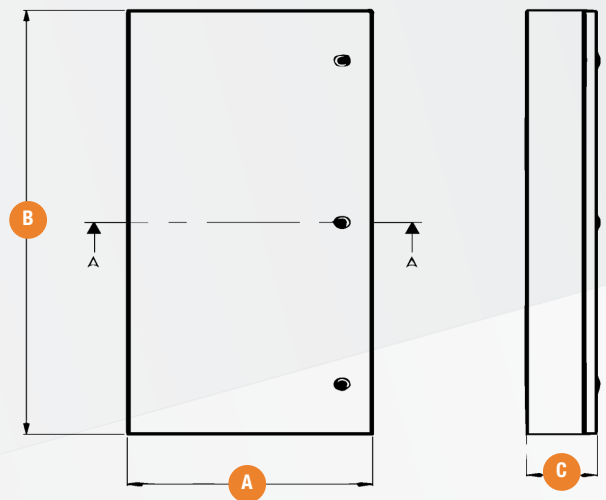

T-BOX SKŘÍŇĚ

IP 65

IK 08

Kovová skříň T-BOX

- IP 65; 125 A; 1000 V AC/1500 V DC; IK 08
- vyrobeno z ocelového plechu tloušťky 1/1,2 mm
- prášková barva RAL 9010 - jemná struktura
- plně svařovaná konstrukce
- otevírání dveří - pravé/levé
- provedení dveří - neprůhledné
- typ dveří - jednokřídlové
- vybaveno nulovými svorkovnicemi
- v souladu s normami EN 61439, EN 60670-24 a EN 62208

Výhody:

- nástěnné i vestavné provedení IP 65
- přední čelní kryty jsou samostatně dělené pro snadnou montáž a demontáž
- zápusťný rám dodáván s plastovou rukojetí zámku pro snadnější otevírání
- na vnější straně krytu nejsou viditelné žádné šrouby
- žebrovaná zadní strana skříňe pro větší pevnost
- těsnění dveří je vyrobeno podle nejnovější technologie "Cast-in-Situ" - bezspárové PU těsnění

nástěnný box

rám

zápusťný box

18 MODULŮ	Název (typ)	Popis	Počet modulů	Počet řad	Rozměr AxBxC [mm]
	T-BOX 18/1/18	T-BOX na omítku	18	1	450 × 250 × 125
	T-BOX 36/2/18	T-BOX na omítku	36	2	450 × 400 × 125
	T-BOX 54/3/18	T-BOX na omítku	54	3	450 × 600 × 125
	T-BOX 72/4/18	T-BOX na omítku	72	4	450 × 750 × 125
	T-BOX 90/5/18	T-BOX na omítku	90	5	450 × 900 × 130
	T-BOX 108/6/18	T-BOX na omítku	108	6	450 × 1050 × 130
	T-BOX 126/7/18	T-BOX na omítku	126	7	450 × 1250 × 130
	T-BOX 144/8/18	T-BOX na omítku	144	8	450 × 1400 × 130
	T-BOX 162/9/18	T-BOX na omítku	162	9	450 × 1550 × 130
T-BOX 180/10/18	T-BOX na omítku	180	10	450 × 1750 × 130	

24 MODULŮ	T-BOX 48/2/24	T-BOX na omítku	48	2	600 × 400 × 125
	T-BOX 72/3/24	T-BOX na omítku	72	3	600 × 600 × 125
	T-BOX 96/4/24	T-BOX na omítku	96	4	600 × 750 × 125
	T-BOX 120/5/24	T-BOX na omítku	120	5	600 × 900 × 130
	T-BOX 144/6/24	T-BOX na omítku	144	6	600 × 1050 × 130
	T-BOX 168/7/24	T-BOX na omítku	168	7	600 × 1250 × 130
	T-BOX 192/8/24	T-BOX na omítku	192	8	600 × 1400 × 130
	T-BOX 216/9/24	T-BOX na omítku	216	9	600 × 1550 × 130
	T-BOX 240/10/24	T-BOX na omítku	240	10	600 × 1750 × 130