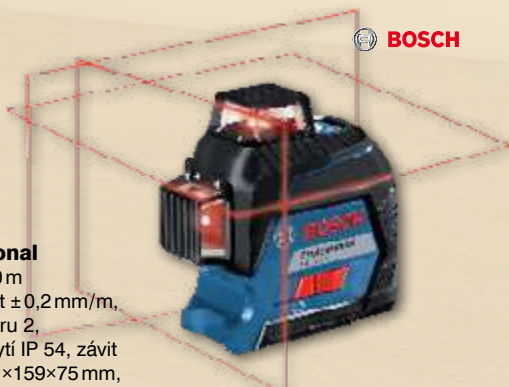

Laser křížový Bosch GLL 3-80 Professional
3 paprsky (červené), dosah 30 m
(s přijímačem 120 m), přesnost ±0,2 mm/m,
rozsah nivelace ±4°, třída laseru 2,
napájení 4× 1,5 V LR6 (AA), krytí IP 54, závit
stativu 1/4", 5/8", rozměry 141×159×75 mm,
hmotnost 0,82 kg, kufr

-57% -9991,-

ks
4223,-
3490,- bez DPH

66D58