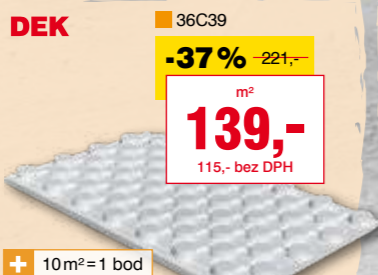

Tepelněizolační deska pro podlahové vytápění DEKPERIMETER PV NR-75
pěnový polystyren EPS 200, horní povrch opatřen nopy, strany desek opatřeny zámkem, šířka 600 mm, délka 1 050 mm, tloušťka 50 mm, 7,56 m²/bal., cena 1 049,-/bal. s DPH