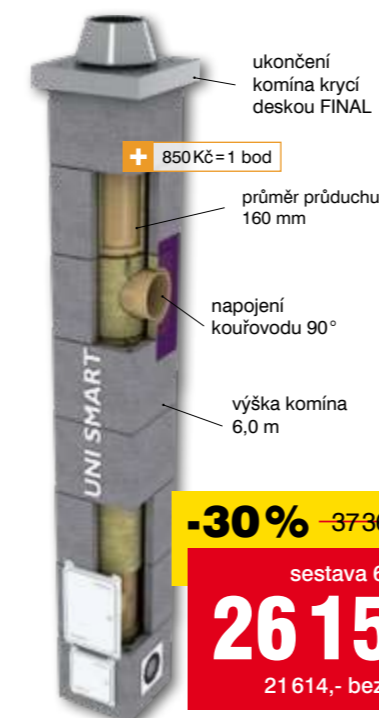

+ 3 000 Kč = 1 bod

-32% - od 48,40,-
ks
od 32,90
od 27,20 bez DPH

Tyč betonářská

délka 6 m, mez
kluzu 500 MPa,
celkové prodloužení
při největším
zatížení min. 2,5 %

průměr, hmotnost	položka	MJ	s DPH
ø 6 mm, 0,222 kg/bm	33B92	ks	31,00
ø 8 mm, 0,395 kg/bm	89B49	ks	54,20
ø 10 mm, 0,617 kg/bm	34B94	ks	76,40
ø 12 mm, 0,888 kg/bm	45B99	ks	113,-
ø 14 mm, 1,210 kg/bm	24B88	ks	149,-

-24% - od 40,90,-
ks
od 31,00
od 25,70 bez DPH

Kari síť

svařovaná síť 3×2 m,
mez kluzu 500 MPa,
celkové prodloužení
při největším zatížení
min. 2,5 %

ø drátu, oko	položka	MJ	s DPH
6 mm, 150×150 mm	52B24	ks	396,-
6 mm, 100×100 mm	48B68	ks	579,-
8 mm, 150×150 mm	84M92	ks	720,-
8 mm, 100×100 mm	58M49	ks	1053,-

-24% - od 522,-
ks
od 396,-
od 328,- bez DPH

-15% - od 1342,-
bal.
od 1140,-
od 943,- bez DPH

Podložka distanční pro horní výztuž DISTECH
pro železobetonové stropní a základové desky, délka 2 m, 50 ks/bal.

výška	položka	MJ	s DPH
100 mm	34K94	bal.	1140,-
120 mm	45K99	bal.	1234,-

D-lišta distanční IV DISTECH
pro spodní výztuž, plastová, délka 2 m, 100 ks/bal.

výška	položka	MJ	s DPH
20 mm	46K45	bal.	789,-
25 mm	52K24	bal.	840,-

-15% - od 929,-
bal.
od 789,-
od 652,- bez DPH

Kalhoty s lacem
Cerva KNOXFIELD
1 118,-

Komínový systém SCHIEDEL UNI SMART

Systém UNI SMART je těsný tříšlůžkový komínový systém s přívodem vzduchu mezerou mezi tvárnici a tepelně izolovanou izostatickou keramickou vložkou. Může být použit pro všechna paliva až do teploty spalin 400 °C.

-30% - 37360,-
sestava 6 m
26 152,-
21 614,- bez DPH

Komínový systém SCHIEDEL STABIL

Systém STABIL je tříšlůžkový komínový systém se zadním odvětráním a s klasickou keramickou vložkou z technické keramiky. Je vhodný pro odvod spalin od spotřebičů na pevná paliva.