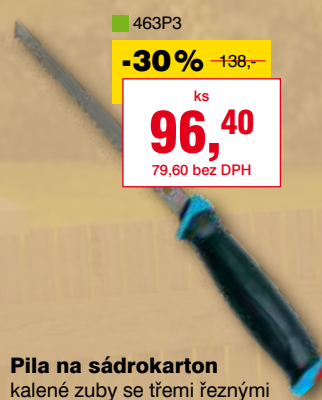

463P3
-30% -138,-
ks
96,40
79,60 bez DPH

Pila na sádrokarton
kalené zuby se třemi řeznými hranami, plastová rukojeť, délka 150 mm, 7 zubů na palec