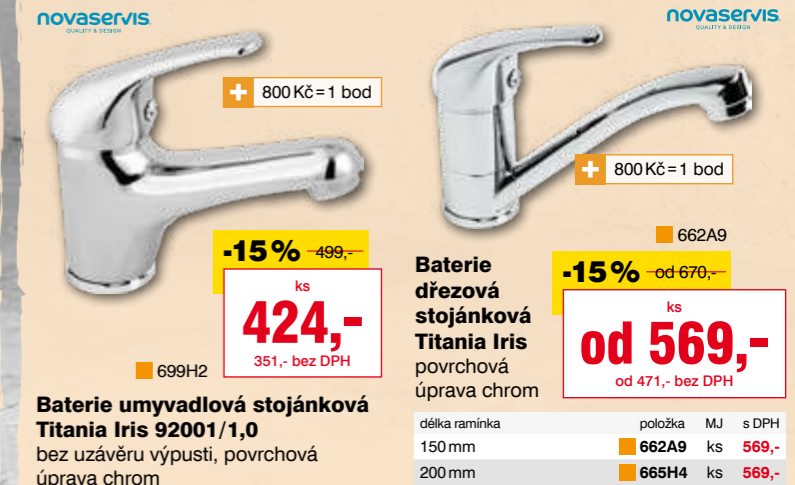

Baterie dřezová stojánková Titania Iris
povrchová úprava chrom

délka ramínka	položka	MJ	s DPH
150 mm	662A9	ks	569,-
200 mm	665H4	ks	569,-