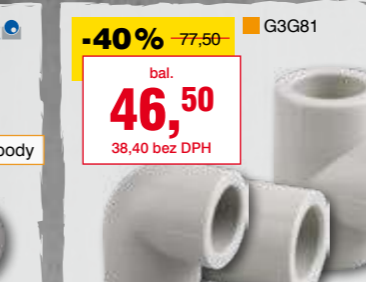

PP-R tvarovka FF
pro spojování trubek svařováním, FF (vnitřní/vnitřní závit), 10 ks/bal.

tvarovka	položka	MJ	s DPH
koleno 20 mm	G3G81	bal.	46,50
nátrubek 20 mm	JY7GD	bal.	42,90
T-kus 20 mm	8B6TS	bal.	61,00