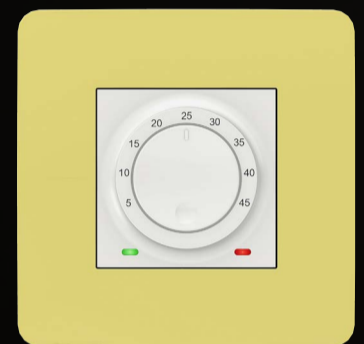

„Stará“ Unica
od 1/2024
už jen ze zásob

Přejděte na Novou Unicu

Využívejte technických výhod, inovací a moderních designů

- Výhodnější cenová úroveň
- Nové moderní přístroje a funkce, moderní barvy, tvary i materiály
- Vylepšené zmenšené mechanismy s přímou montáží 45x45 do podlahových krabic, parapetních systémů apod.
- Robustnější montážní rámeček Zamak
- Zpětná kompatibilita se „starou“ Unicou
- Univerzální horizontal i vertikální krycí rámečky
- Unica System+ pro kanceláře i domácnosti

Plná zpětná kompatibilita zaručena

- Staré i nové montážní rámečky Zamak je možné kombinovat. Mají po stranách stejné zámečky.
- Všechny krycí rámečky „staré“ i Nové Unicy jsou plně kompatibilní se starými i novými montážními rámečky Zamak.
- Standardní skládání nových přístrojů: ● Do starých montážních rámečků Zamak lze použít nové přístroje Unica: