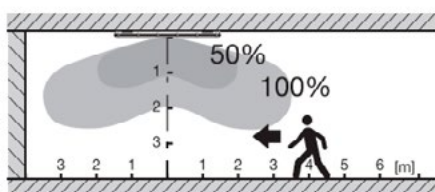

¹ t₉₀ L70/B50@25°C² Přesné znění podmínek naleznete na stránce www.ledvance.cz/zaruky³ Koncová cena bez DPH a PHE

SNADNÁ MONTÁŽ

KONFIGURACE SENZORU

1	
-	100%
ON	50%

2		3	
-	-	-	5s
-	ON	-	60s
ON	-	-	3min
ON	ON	-	10min