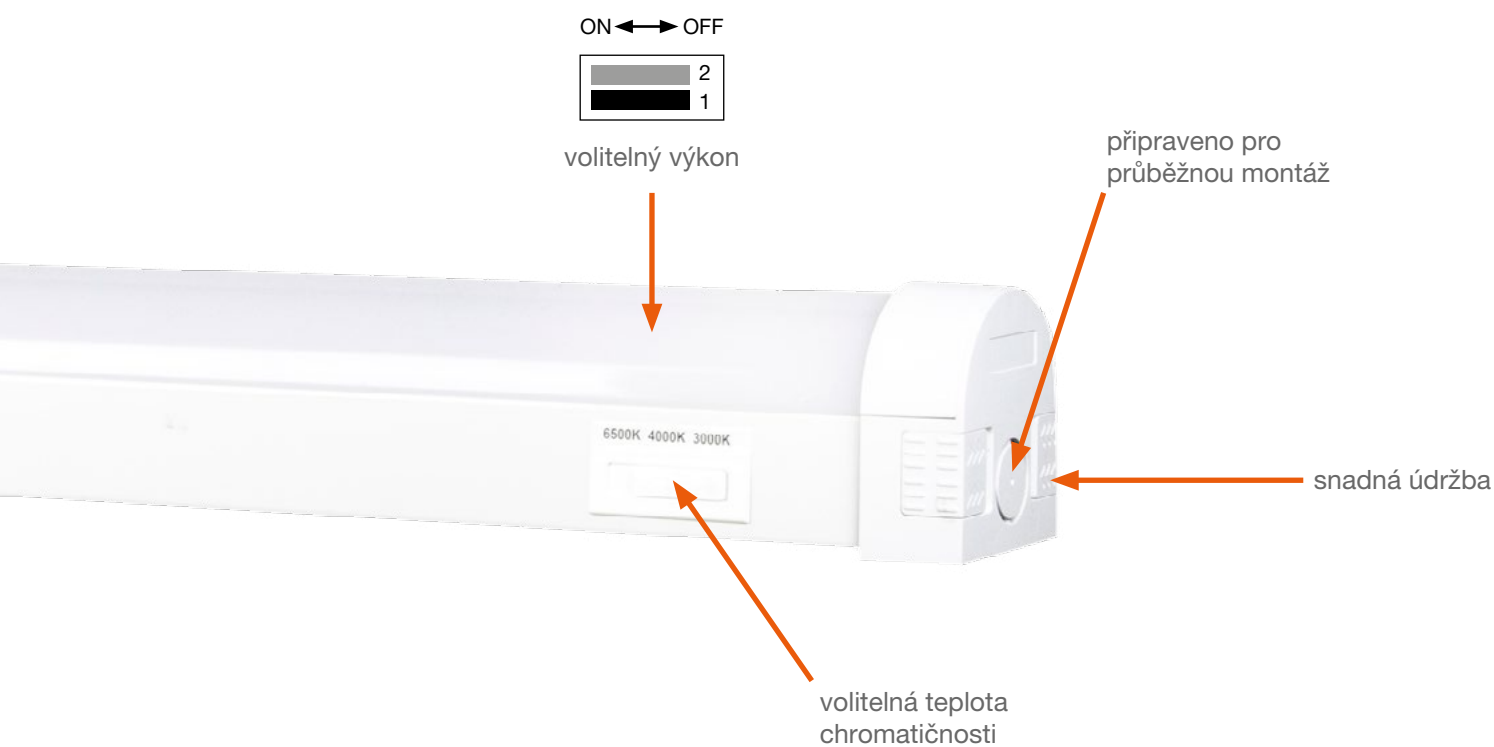

SNADNÁ MONTÁŽ