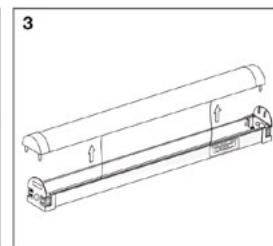

SNADNÁ MONTÁŽ