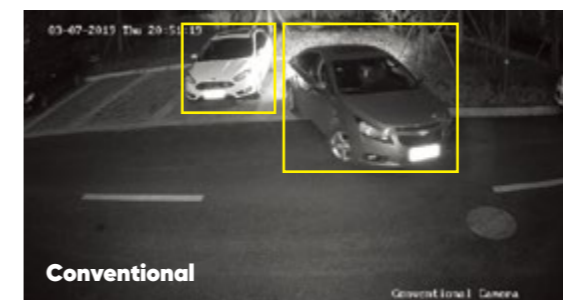

- Nelze identifikovat SPZ kvůli infračervenému odrazu
- Nelze identifikovat barvu vozidla v tmavém prostředí

- SPZ jsou barevně viditelné bez jakéhokoli rozmazání nebo odrazu
- Barva každého vozidla je jasná a dobře viditelná, dokonce i ve tmě

* Zobrazené konvenční snímky z kamer byly pořízeny se zapnutým IR a snímky z kamery ColorVu bez doplňkového světla.