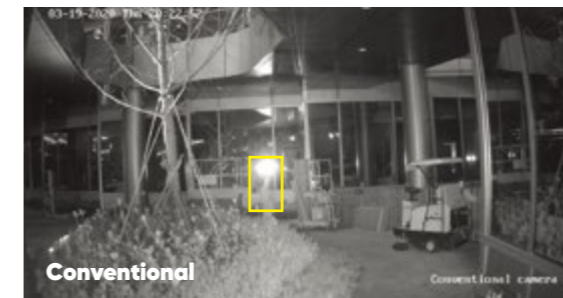

Rozmazaný obraz

Ostrý obraz

24/7 barevné zobrazení s klasifikací objektu s technologií AcuSense

Kamery ColorVu zachycují osoby a vozidla s podstatnými detaily a poskytují záznam s užitečnými informacemi.