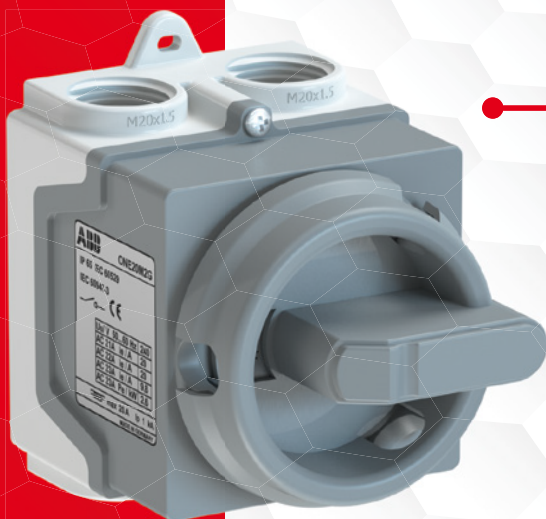

AKCE

Mistrovský odpínač ONE20 = Mistrovská odměna

Zakupte jakýkoli odpínač ONE20 a dostanete 0,5 l Mistrova ležáku jako odměnu.

Platnost akce: od 1. 4. 2022 do 30. 9. 2022 nebo do vyčerpání zásob na vybraných velkoobchodech při odběru za standardních podmínek.

Kromě ležáku získáte nákupem odpínač:

- v kompaktním odolném krytu IP 67
- vhodný pro vnitřní i venkovní použití
- vhodný i do náročných podmínek
- odolný jak mrazu, tak teple
- odolný slunečnímu UV záření
- dvě průchodky M20 pro kabely

Koupíš