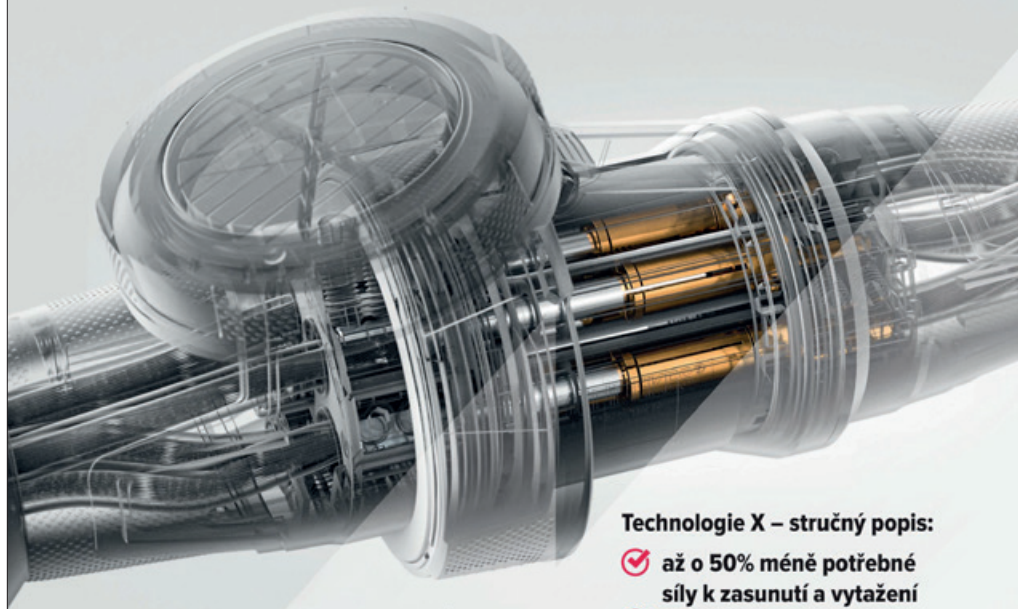

GERMAN
INNOVATION
AWARD '18
WINNER

X-CONTACT®
INSIDE

Technologie X – stručný popis:

- ✓ až o 50% méně potřebné síly k zasunutí a vytažení
- ✓ i u kategorie 125 A možnost obsluhy jen jednou osobou
- ✓ bezpečnější manipulace při spojování
- ✓ žádné známky opotřebení, samočisticí účinek