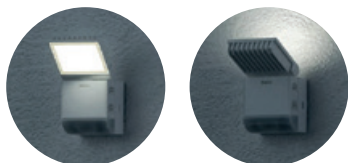

EST

Elektrotechnika – naše poslání již od roku 1991