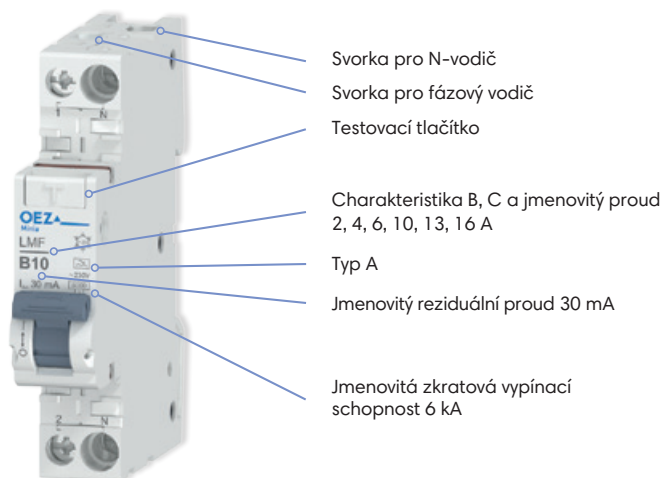

1 modulové jističochrániče LMF typu A

- Typ A pro moderní instalace a spotřebiče
- Bezpečné a spolehlivé
  (mají hlavní konstrukční komponenty shodné s 2modulovými jističochrániči OLE, které nahradily)
- Napěťově nezávislé
- Navíc typ G (zpoždění 10 ms)
- Cena typu A je stejná jako cena typu AC

Hlavní položky jsou skladem na všech pobočkách

Typ	Popis	Objednací kód
		OEZ
LMF-10B-1N-030A	$I_n = 10$ A, charakteristika B, $I_{\Delta n} = 30$ mA, typ A	OEZ:46663
LMF-16B-1N-030A	$I_n = 16$ A, charakteristika B, $I_{\Delta n} = 30$ mA, typ A	OEZ:46665

Podrobnější informace jsou uvedeny v katalogu Modulární přístroje Minia 2022 (MI01-2022-CZ).

OEZ Vše pro domovní instalace