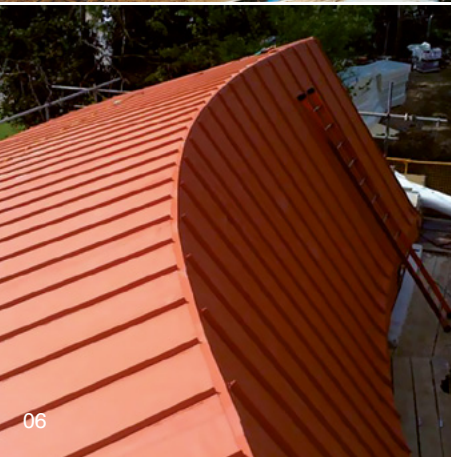

ALKORDESIGN