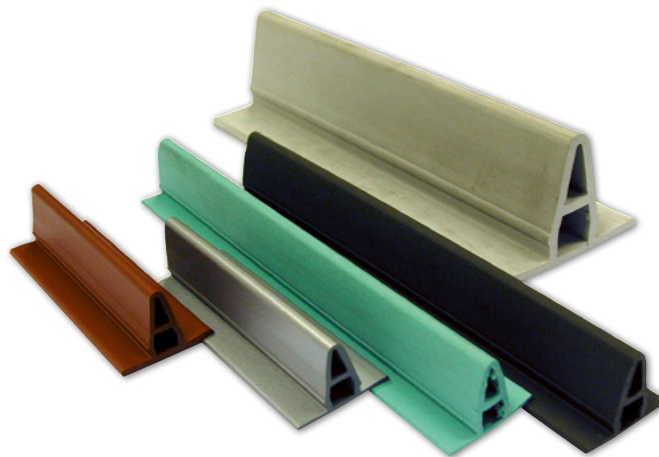

Farebné prevedenie profilu

Profil **ALKORDESIGN** sa vyrába v štyroch základných farbách a v dvoch metalických.

- 04 | Použitie v detailoch strechy
- 05 | Použitie na rôznych častiach strechy
- 06 | Alkordesign 82119 na rôznych sklonoch striech
- 07 | Montáž profilu Alkordesign
- 08 | Alkordesign 60884 na oblúkovej streche