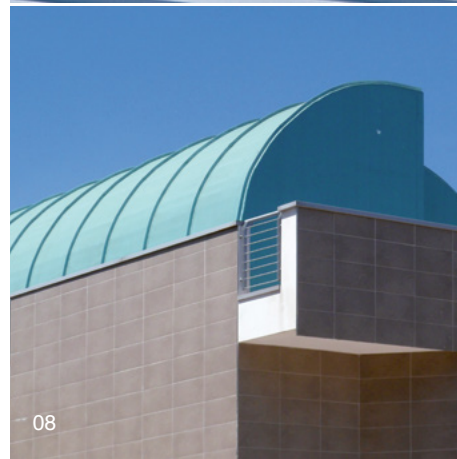

Farebné prevedenie profilu

Profil **ALKORDESIGN** sa vyrába v štyroch základných farbách a v dvoch metalických.

- 04 | Použitie v detailoch strechy
- 05 | Použitie na rôznych častiach strechy
- 06 | Alkordesign 82119 na rôznych sklonoch striech
- 07 | Montáž profilu Alkordesign
- 08 | Alkordesign 60884 na oblúkovej streche