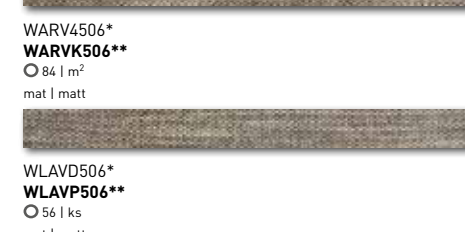

WARV4505*
WARVK505**
○ 84 | m²
mat | matt

WLAVD505*
WLAVP505**
○ 56 | ks
mat | matt

WDM06505* (SET)
WDM05505**
○ 66 | set
mat | matt
béžová | beige

WARV4506*
WARVK506**
○ 84 | m²
mat | matt

WLAVD506*
WLAVP506**
○ 56 | ks
mat | matt