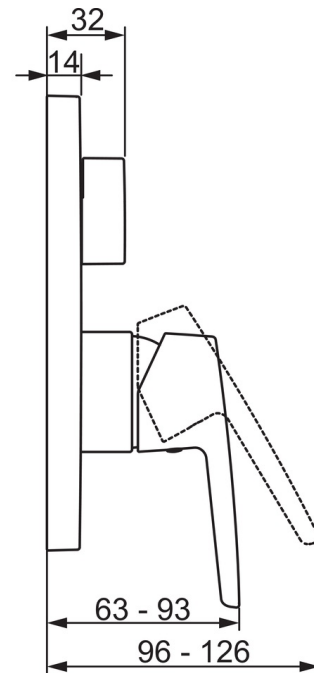

Náhradní díly

SP80609093

Název	Kód
01 Funkční jednotka, 3,5	59914299
02 Kartuše, 3,5 Classic	59913075
03 Šroub rukáv, M38x1	59912115
04 Temperature adjustment limiter	59912325
05 O-kroužek, 23.47x2.62	59914304
06 Přepínač/Kartuše	59914183
07 Kryt příruby, 185x150 mm	59914327
08 Upevňovací část	59914307
09 Šroub, M4.5x80	59912890
10 Krytka přepínače	59914324
11 Růžice	59912511
12 Šroub, M5x8, SW2.5	59904755
13 Záslepka Šedá	59912112
14 Montážní kit	59914186
15 Páka	59914712
15 Páka	59914417
N.I. Adaptér, H/C reversed	59914184
N.I. Upevňovací šroub, M6x13	59914657
N.I. Přepínač, 120°	59914655
N.I. Nástavec-sada, 15 mm	59914182