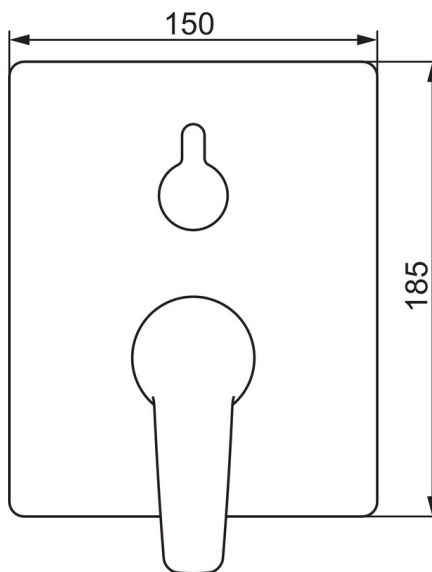

Náhradní díly

SP80609093

Název	Kód
01 Funkční jednotka, 3,5	59914299
02 Kartuše, 3,5 Classic	59913075
03 Šroub rukáv, M38x1	59912115
04 Temperature adjustment limiter	59912325
05 O-kroužek, 23.47x2.62	59914304
06 Přepínač/Kartuše	59914183
07 Kryt příruby, 185x150 mm	59914327
08 Upevňovací část	59914307
09 Šroub, M4.5x80	59912890
10 Krytka přepínače	59914324
11 Růžice	59912511
12 Šroub, M5x8, SW2.5	59904755
13 Záslepka Šedá	59912112
14 Montážní kit	59914186
15 Páka	59914712
15 Páka	59914417
N.I. Adaptér, H/C reversed	59914184
N.I. Upevňovací šroub, M6x13	59914657
N.I. Přepínač, 120°	59914655
N.I. Nástavec-sada, 15 mm	59914182