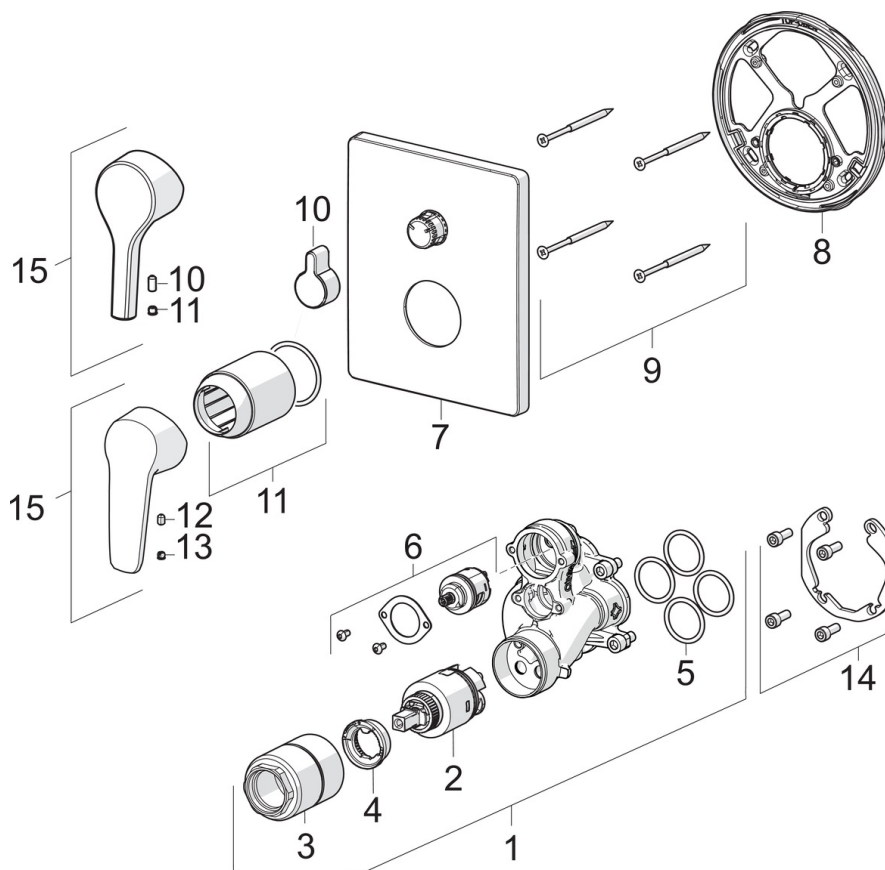

EAN: 4057304003813  
[static.hansa.com/80609093](http://static.hansa.com/80609093)

- Sprcha & vana
- Sada pro konečnou montáž, Jednopáková
- Podomítková instalace
- Chrom
- Páka se symboly teplé a studené vody, Jedna ovládací páka / rukojeť
- Otočný přepínač
- Funkce pro nastavení maximální teploty a průtoku vody, Nastavitelný omezovač teploty vody (součástí dodávky, možnost dodatečné instalace)
- ø 35 mm keramická kartuše pro ovládání teploty a průtoku vody
- Tělo baterie z mosazi DZR
- Rosetteplateframe, Squarewallrosette, Sleeve, FunctionUnitFixedWithScrews, BLUECLICK, BLUETUNE

### SP80609093

Název	Kód
01 Funkční jednotka, 3,5	59914299
02 Kartuše, 3,5 Classic	59913075
03 Šroub rukáv, M38x1	59912115
04 Temperature adjustment limiter	59912325
05 O-kroužek, 23.47x2.62	59914304
06 Přepínač/Kartuše	59914183
07 Kryt příruby, 185x150 mm	59914327
08 Upevňovací část	59914307
09 Šroub, M4.5x80	59912890
10 Krytka přepínače	59914324
11 Růžice	59912511
12 Šroub, M5x8, SW2.5	59904755
13 Záslepka Šedá	59912112
14 Montážní kit	59914186
15 Páka	59914712
15 Páka	59914417
N.I. Adaptér, H/C reversed	59914184
N.I. Upevňovací šroub, M6x13	59914657
N.I. Přepínač, 120°	59914655
N.I. Nástavec-sada, 15 mm	59914182