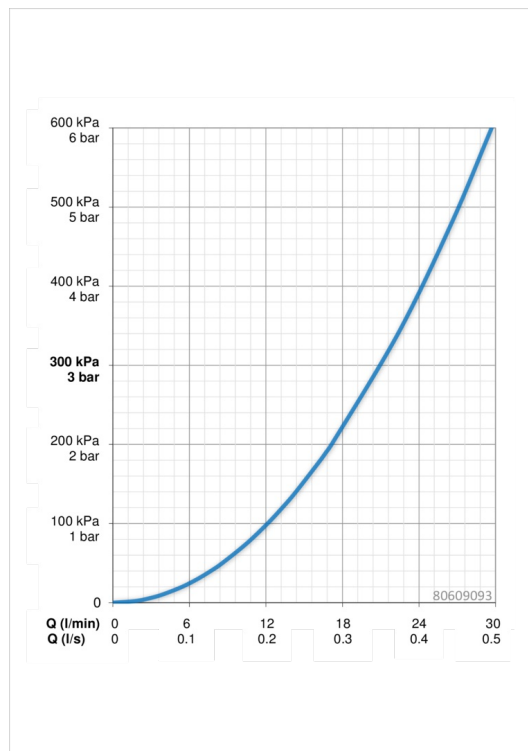

Schválení a Prohlášení

DVGW **DW-6506CS0196**
SVGW **1805-6754**
ACS **16 ACC LY 696**