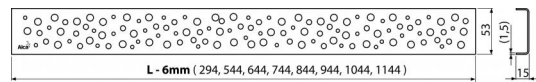

BUBLE-1050M

Rošt pro liniový podlahový žlab, nerez-mat

Použití

Pro podlahové žlaby ALCA: APZ1, APZ101, APZ1001, APZ1101, APZ4, APZ104, APZ1004, APZ1104, APZ12, APZ22, APZ2012, APZ2022

Vlastnosti

- Materiál: nerezová ocel AISI 304, DIN 1.4301
- Povrch: nerez mat

Rozsah dodávky

- Demontážní háček
- Plastová vymezovací opěrka
- Rošt

Objednací kód, Logistické informace

Kód	EAN	Délka	Hmotnost (kus balení paleta)	Rozměr (kus balení)	Množství (balení paleta)
BUBLE-1050M	8594045939712	1050 mm	0,9730 0,0000 0,0000 kg	1090×20×55 – mm	1 – ks