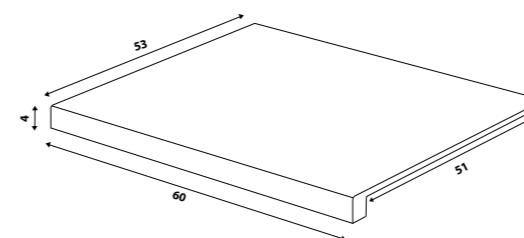

DCF65833
PEI 3 ○ 94 | ks
mat | matt