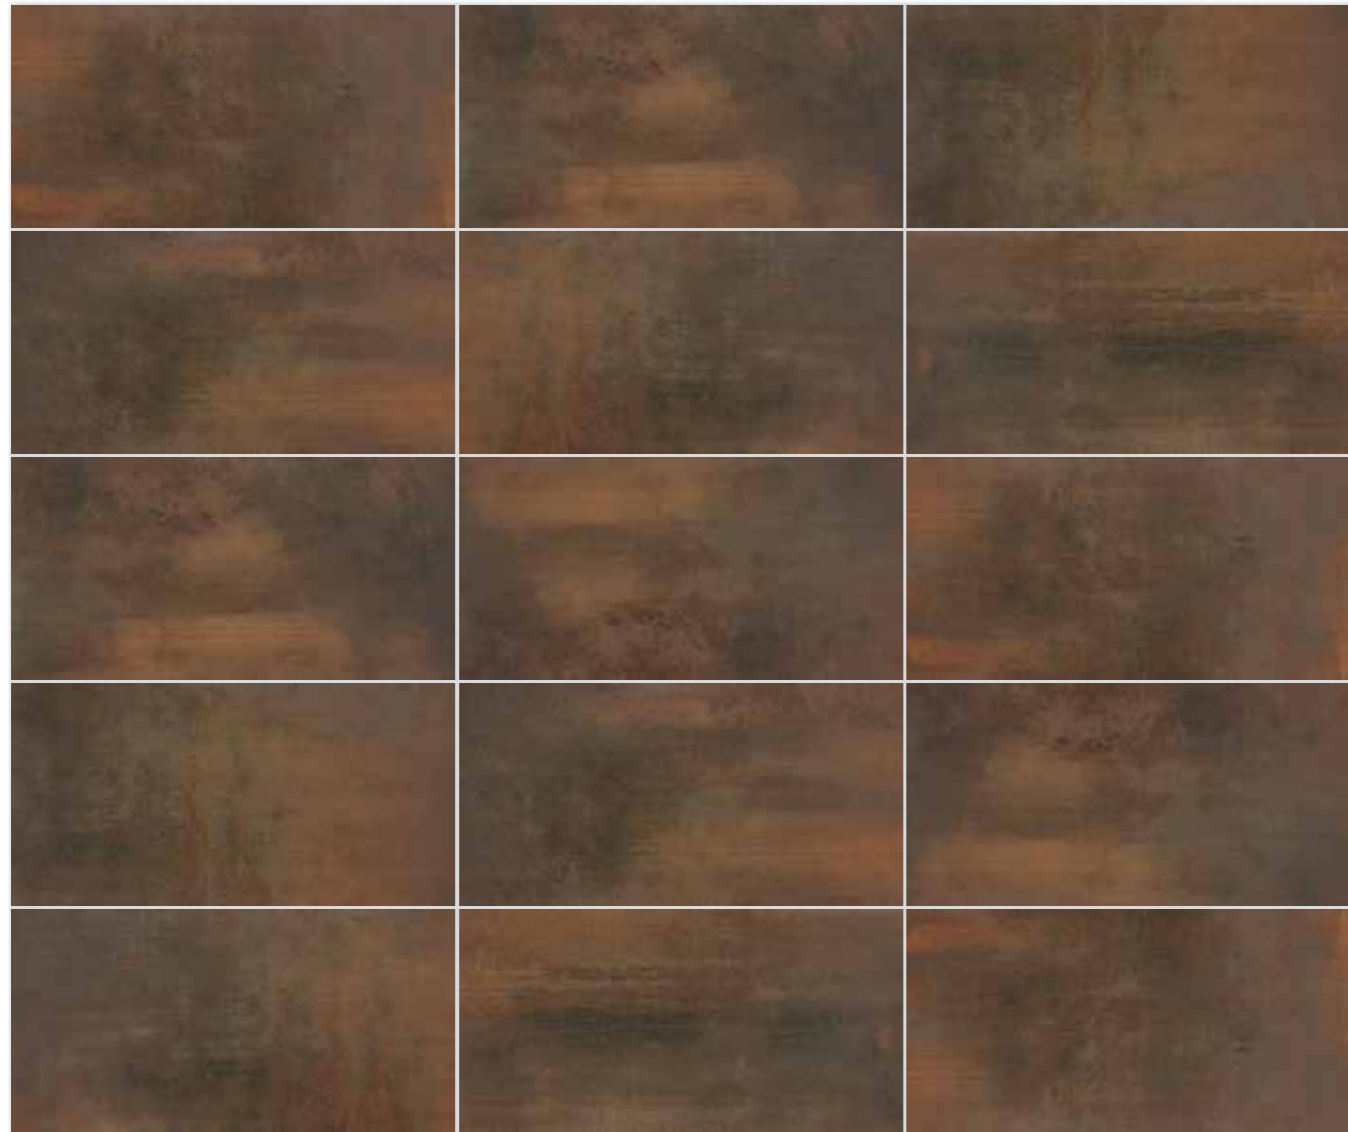

Všechny výrobky celé série vykazují velké odchylky odstínové diference V3IV4. | All products of the entire batch show big deviations in shade difference V3IV4.

Před pokládkou doporučujeme jednotlivé obkladačkové prvky vybírat z několika kartonů a výslednou plochu komponovat podle inspirativní fotodokumentace z katalogů RAKO případně z webových stránek www.rako.cz. Žádoucí je kombinace všech jednotlivých designů obkladačkových prvků včetně jejich natáčení o 180° tak, aby bylo dosaženo vyváženého vzhledu obkládané plochy.

Before laying the tiles, we suggest you select from several cartons and arrange them as illustrated in the inspiration photo documentation in RAKO catalogues or website www.rako.eu, and mix the tiles to achieve the required result including turning them by 180°.