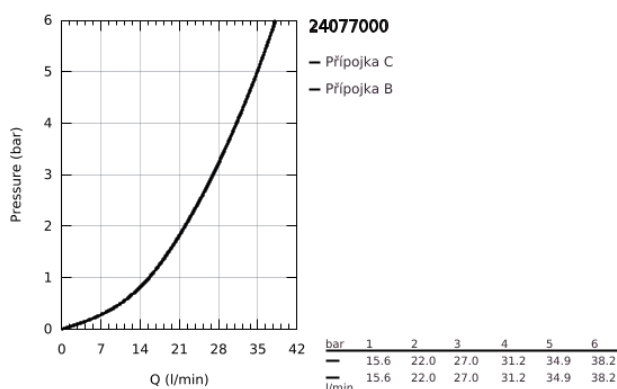

24 077 000 GROHTHERM TERMOSTATICKÁ BATERIE PRO 2 VÝSTUPY S INTEGROVANÝM UZAVÍRACÍM/PŘEPÍNACÍM VENTILEM

POPIS PRODUKTU

- Barva: Chrom
- sada pro konečnou instalaci GROHE Rapido SmartBox (35 600/35 604)
- Kompaktní kartuše GROHE TurboStat s voskovaným termočlánkem
- povrchová úprava GROHE LongLife
- GROHE FastFixation rozeta s krytým těsněním šachty a krytým upevněním
- Kovová deska s možností dodatečného upravení polohy až o 6°
- symbol pro ruční sprchu a vanovou baterii
- Tlačítková pojistka GROHE SafeStop na 38 °C
- GROHE Zarážka SafeStop Plus volitelný omezovač teploty na 43°C nebo 46°C včetně
- GROHE Aquadimer, integrovaný uzavírací ventil/přepínání
- Průtok: výstup B = 27 l/min, výstup C = 30 l/min
- bez instalační sady

24 077 000 GROHTHERM TERMOSTATICKÁ BATERIE PRO 2 VÝSTUPY S INTEGROVANÝM UZAVÍRACÍM/PŘEPÍNACÍM VENTILEM

NÁHRADNÍ DÍLY , července 2017 – Nyní

- 1: Rukojeť na ovládání teploty (Č. obj. 49082000)
- 2: Montážní deska (Č. obj. 49080000)
- 3: Rozeta (Č. obj. 49075000)
- 4: Uzávěr (Č. obj. 49081000)
- 5: Aquadimmer (Č. obj. 49084000)
- 6: Kompaktní kartuše termostatu DN 20 (Č. obj. 49028000)
- 7: Zpětná klapka (Č. obj. 49085000)
- 8: Těsnění (Č. obj. 48360000)
- 9: GROHE TurboStat kartuše DN 20 (Č. obj. 49003000)*
- 10: Klíč (Č. obj. 49059000)*
- 11: Servisní zarážky (Č. obj. 1405300M)*
- 12: Univerzální prodlužovací sada pro termostatické baterie se 2 rukojeřmi, 25 mm (Č. obj. 14058000)*
- 13: Kombinace proti zpětnému toku (DIN-EN1717) (Č. obj. 14055000)*