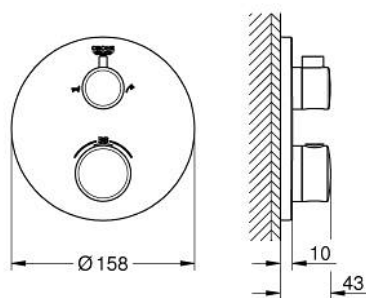

24 077 000 GROHTHERM TERMOSTATICKÁ BATERIE PRO 2 VÝSTUPY S INTEGROVANÝM UZAVÍRACÍM/PŘEPÍNACÍM VENTILEM

POPIS PRODUKTU

- Barva: Chrom
- sada pro konečnou instalaci GROHE Rapido SmartBox (35 600/35 604)
- Kompaktní kartuše GROHE TurboStat s voskovaným termočlánkem
- povrchová úprava GROHE LongLife
- GROHE FastFixation rozeta s krytým těsněním šachty a krytým upevněním
- Kovová deska s možností dodatečného upravení polohy až o 6°
- symbol pro ruční sprchu a vanovou baterii
- Tlačítková pojistka GROHE SafeStop na 38 °C
- GROHE Zarážka SafeStop Plus volitelný omezovač teploty na 43°C nebo 46°C včetně
- GROHE Aquadimer, integrovaný uzavírací ventil/přepínání
- Průtok: výstup B = 27 l/min, výstup C = 30 l/min
- bez instalační sady

24 077 000 GROHTHERM TERMOSTATICKÁ BATERIE PRO 2 VÝSTUPY S INTEGROVANÝM UZAVÍRACÍM/PŘEPÍNACÍM VENTILEM

NÁHRADNÍ DÍLY , července 2017 – Nyní

- 1: Rukojeť na ovládání teploty (Č. obj. 49082000)
- 2: Montážní deska (Č. obj. 49080000)
- 3: Rozeta (Č. obj. 49075000)
- 4: Uzávěr (Č. obj. 49081000)
- 5: Aquadimmer (Č. obj. 49084000)
- 6: Kompaktní kartuše termostatu DN 20 (Č. obj. 49028000)
- 7: Zpětná klapka (Č. obj. 49085000)
- 8: Těsnění (Č. obj. 48360000)
- 9: GROHE TurboStat kartuše DN 20 (Č. obj. 49003000)*
- 10: Klíč (Č. obj. 49059000)*
- 11: Servisní zarážky (Č. obj. 1405300M)*
- 12: Univerzální prodlužovací sada pro termostatické baterie se 2 rukojeřmi, 25 mm (Č. obj. 14058000)*
- 13: Kombinace proti zpětnému toku (DIN-EN1717) (Č. obj. 14055000)*