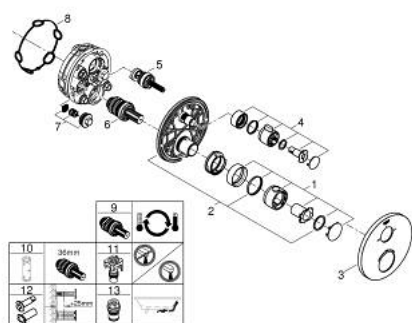

24 077 000 GROHTHERM TERMOSTATICKÁ BATERIE PRO 2 VÝSTUPY S INTEGROVANÝM UZAVÍRACÍM/PŘEPÍNACÍM VENTILEM

POPIS PRODUKTU

- Barva: Chrom
- sada pro konečnou instalaci GROHE Rapido SmartBox (35 600/35 604)
- Kompaktní kartuše GROHE TurboStat s voskovaným termočlánkem
- povrchová úprava GROHE LongLife
- GROHE FastFixation rozeta s krytým těsněním šachty a krytým upevněním
- Kovová deska s možností dodatečného upravení polohy až o 6°
- symbol pro ruční sprchu a vanovou baterii
- Tlačítková pojistka GROHE SafeStop na 38 °C
- GROHE Zarážka SafeStop Plus volitelný omezovač teploty na 43°C nebo 46°C včetně
- GROHE Aquadimer, integrovaný uzavírací ventil/přepínání
- Průtok: výstup B = 27 l/min, výstup C = 30 l/min
- bez instalační sady

24 077 000 GROHTHERM TERMOSTATICKÁ BATERIE PRO 2 VÝSTUPY S INTEGROVANÝM UZAVÍRACÍM/PŘEPÍNACÍM VENTILEM

NÁHRADNÍ DÍLY , července 2017 – Nyní

- 1: Rukojeť na ovládání teploty (Č. obj. 49082000)
- 2: Montážní deska (Č. obj. 49080000)
- 3: Rozeta (Č. obj. 49075000)
- 4: Uzávěr (Č. obj. 49081000)
- 5: Aquadimmer (Č. obj. 49084000)
- 6: Kompaktní kartuše termostatu DN 20 (Č. obj. 49028000)
- 7: Zpětná klapka (Č. obj. 49085000)
- 8: Těsnění (Č. obj. 48360000)
- 9: GROHE TurboStat kartuše DN 20 (Č. obj. 49003000)*
- 10: Klíč (Č. obj. 49059000)*
- 11: Servisní zarážky (Č. obj. 1405300M)*
- 12: Univerzální prodlužovací sada pro termostatické baterie se 2 rukojeřmi, 25 mm (Č. obj. 14058000)*
- 13: Kombinace proti zpětnému toku (DIN-EN1717) (Č. obj. 14055000)*