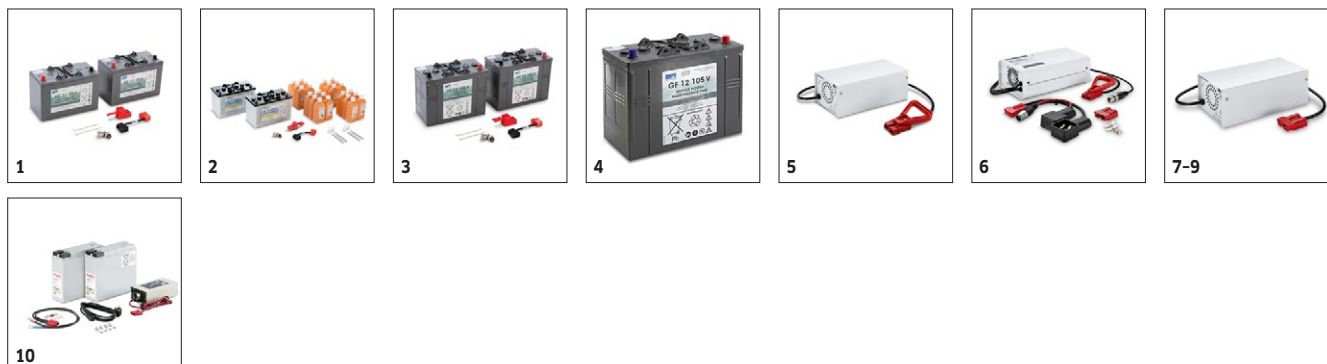

BD 50/50 C BP CLASSIC

1.127-001.0

KÄRCHER

		Objednáací číslo	Množství	Napětí baterií	Kapacita baterií	Typ baterií		
Baterie								
Sada baterií	1	4.035-447.0	2 parts	24 V	76 Ah		Sada bezúdržbových baterií se skládá z 2x 12 V baterií a spojovacího kabelu.	☐
	2	4.035-450.0	2 parts	24 V	80 Ah	s minimální		☐
	3	4.035-449.0	2 parts	24 V	105 Ah			☐
Baterie	4	4.035-182.0	1 kusy	12 V	105 Ah		Bezúdržbová gelová baterie pohonu s 12 V/105 Ah (C5). Pro provoz 36 V systému jsou zapotřebí tři kusy.	☐
Nabíječky								
Nabíječka	5	6.654-102.0	1 kusy	24 V		separátní	Pro baterii 6.654-093.0.	☐
	6	6.654-179.0	1 kusy	24 V		separátní	Pro baterie 6.654-097; pro provoz s 100 - 230 V.	☐
	7	6.654-329.0	1 kusy	24 V		separátní	Včetně připojovací zástrčky pro naše podlahové mycí stroje s odsáváním BD 43/25 a BD 50/50 Classic: 24 Volt nabíječka pro bezúdržbové baterie s kapacitou mezi 70 a 105 Ah.	☐
	8	6.654-332.0	1 kusy	24 V		separátní	Nabíječka koncipovaná pro 24 V baterie s kapacitou 80 Ah (6.654-290.0 a 4.035-450.0) s nízkými nároky na údržbu.	☐
	9	6.654-344.0		24 V		separátní	Vhodná pro podlahové mycí stroje s odsáváním B 40, BD 43/25 a BD 43/35.	☐
Sady baterií a nabíječek								
Rychlonabíjecí sada t I 24V/58 Ah	10	2.642-554.0	1 kusy	24 V	58 Ah		Sada baterií s bezúdržbovými bateriemi, propojovacím kabelem a nabíječkou. Koncipovaná pro rychlé mezidobí s dobou dobíjení kratší než tři hodiny. Ideální pro vícesměnný provoz.	☐

■ Obsaženo v objemu dodávky. ☐