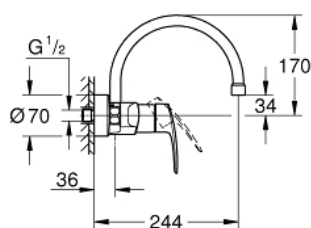

32 482 003 EUROSMART PÁKOVÁ DŘEZOVÁ BATERIE

POPIS PRODUKTU

- Barva: Chrom
- nástěnná
- povrchová úprava GROHE LongLife
- 35mm keramická kartuše GROHE SilkMove
- perlátor
- nastavitelný omezovač průtoku
- otočná trubková výpust'
- otočný úhel 360°
- délka 244 mm
- integrovaný omezovač teploty
- C-unie
- maximální průtok (při 3 barech): 13,5 l/min
- exkluzivně v kanálu Professional

32 482 003 EUROSMART PÁKOVÁ DŘEZOVÁ BATERIE

NÁHRADNÍ DÍLY , září 2019 – Nyní

- 1: Kompletní páka (Č. obj. 48542000)
- 2: Kartuše (Č. obj. 46374000)
- 3: C - výpustí (Č. obj. 13371000)
- 3.1: Perlátor (Č. obj. 06574000)
- 3.2: Krycí kroužek (Č. obj. 0128500M)
- 3.3: Zajišťovací kroužek (Č. obj. 0485300M)
- 4: Připojné šroubení DN 15 (Č. obj. 45044000)
- 4.1: O-Kroužek Ø15 x Ø2 (Č. obj. 0311900M)
- 5: S-přípojka (Č. obj. 12662000)
- 6: Prodloužení DN 20, 20 mm (Č. obj. 0713000M)*
- 7: Speciální klíč (Č. obj. 19377000)*