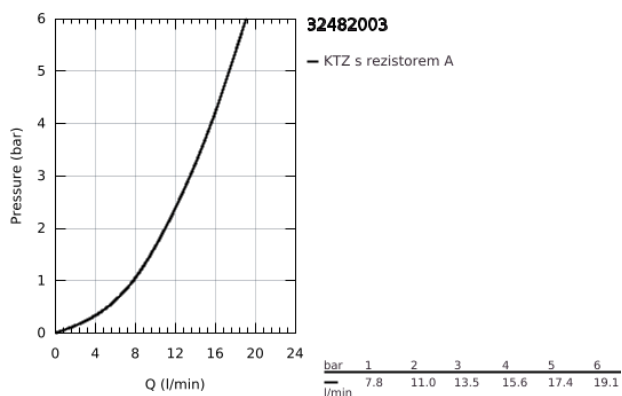

32 482 003 EUROSMART PÁKOVÁ DŘEZOVÁ BATERIE

POPIS PRODUKTU

- Barva: Chrom
- nástěnná
- povrchová úprava GROHE LongLife
- 35mm keramická kartuše GROHE SilkMove
- perlátor
- nastavitelný omezovač průtoku
- otočná trubková výpust'
- otočný úhel 360°
- délka 244 mm
- integrovaný omezovač teploty
- C-unie
- maximální průtok (při 3 barech): 13,5 l/min
- exkluzivně v kanálu Professional

32 482 003 EUROSMART PÁKOVÁ DŘEZOVÁ BATERIE

NÁHRADNÍ DÍLY , září 2019 – Nyní

- 1: Kompletní páka (Č. obj. 48542000)
- 2: Kartuše (Č. obj. 46374000)
- 3: C - výpustí (Č. obj. 13371000)
- 3.1: Perlátor (Č. obj. 06574000)
- 3.2: Krycí kroužek (Č. obj. 0128500M)
- 3.3: Zajišťovací kroužek (Č. obj. 0485300M)
- 4: Připojné šroubení DN 15 (Č. obj. 45044000)
- 4.1: O-Kroužek Ø15 x Ø2 (Č. obj. 0311900M)
- 5: S-přípojka (Č. obj. 12662000)
- 6: Prodloužení DN 20, 20 mm (Č. obj. 0713000M)*
- 7: Speciální klíč (Č. obj. 19377000)*