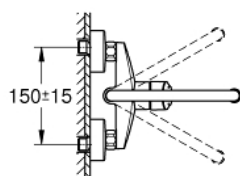

32 482 003 EUROSMART PÁKOVÁ DŘEZOVÁ BATERIE

POPIS PRODUKTU

- Barva: Chrom
- nástěnná
- povrchová úprava GROHE LongLife
- 35mm keramická kartuše GROHE SilkMove
- perlátor
- nastavitelný omezovač průtoku
- otočná trubková výpust'
- otočný úhel 360°
- délka 244 mm
- integrovaný omezovač teploty
- C-unie
- maximální průtok (při 3 barech): 13,5 l/min
- exkluzivně v kanálu Professional

32 482 003 EUROSMART PÁKOVÁ DŘEZOVÁ BATERIE

NÁHRADNÍ DÍLY , září 2019 – Nyní

- 1: Kompletní páka (Č. obj. 48542000)
- 2: Kartuše (Č. obj. 46374000)
- 3: C - výpustí (Č. obj. 13371000)
- 3.1: Perlátor (Č. obj. 06574000)
- 3.2: Krycí kroužek (Č. obj. 0128500M)
- 3.3: Zajišťovací kroužek (Č. obj. 0485300M)
- 4: Připojné šroubení DN 15 (Č. obj. 45044000)
- 4.1: O-Kroužek Ø15 x Ø2 (Č. obj. 0311900M)
- 5: S-přípojka (Č. obj. 12662000)
- 6: Prodloužení DN 20, 20 mm (Č. obj. 0713000M)*
- 7: Speciální klíč (Č. obj. 19377000)*