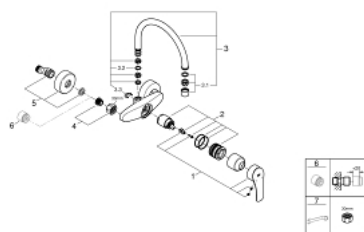

32 482 003 EUROSMART PÁKOVÁ DŘEZOVÁ BATERIE

POPIS PRODUKTU

- Barva: Chrom
- nástěnná
- povrchová úprava GROHE LongLife
- 35mm keramická kartuše GROHE SilkMove
- perlátor
- nastavitelný omezovač průtoku
- otočná trubková výpust'
- otočný úhel 360°
- délka 244 mm
- integrovaný omezovač teploty
- C-unie
- maximální průtok (při 3 barech): 13,5 l/min
- exkluzivně v kanálu Professional

32 482 003 EUROSMART PÁKOVÁ DŘEZOVÁ BATERIE

NÁHRADNÍ DÍLY , září 2019 – Nyní

- 1: Kompletní páka (Č. obj. 48542000)
- 2: Kartuše (Č. obj. 46374000)
- 3: C - výpustí (Č. obj. 13371000)
- 3.1: Perlátor (Č. obj. 06574000)
- 3.2: Krycí kroužek (Č. obj. 0128500M)
- 3.3: Zajišťovací kroužek (Č. obj. 0485300M)
- 4: Připojné šroubení DN 15 (Č. obj. 45044000)
- 4.1: O-Kroužek Ø15 x Ø2 (Č. obj. 0311900M)
- 5: S-přípojka (Č. obj. 12662000)
- 6: Prodloužení DN 20, 20 mm (Č. obj. 0713000M)*
- 7: Speciální klíč (Č. obj. 19377000)*