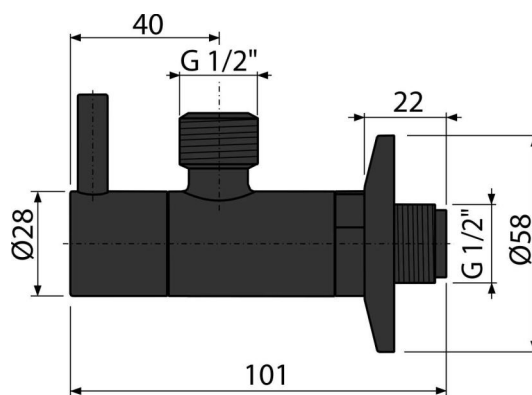

ARV003-BLACK

Ventil rohový s filtrem 1/2" × 1/2", kulatý, černá-mat

Použití

Pro montáž na omítku

Pro připojení stojánkových vodovodních baterií

Vlastnosti

- Obsahuje filtr na nečistoty
- Kulatý design
- Designově kompatibilní s umyvadlovým sifonem A400-BLACK
- Barva: černá-mat
- Materiál: kov s povrchovou úpravou černá-mat

Rozsah dodávky

- Ventil
- Rozeta kovová

Objednací kód, Logistické informace

Kód	EAN	Hmotnost (kus balení paleta)	Rozměr (kus balení)	Množství (balení paleta)
ARV003-BLACK	8595580566456	0,21 12,48 369,4 kg	150×45×65 390×240×300 mm	60 1680 ks

Záruky

2/3 roky *

Technické parametry

- Závit G 1/2 "
- Připojka na hadici G 1/2 "