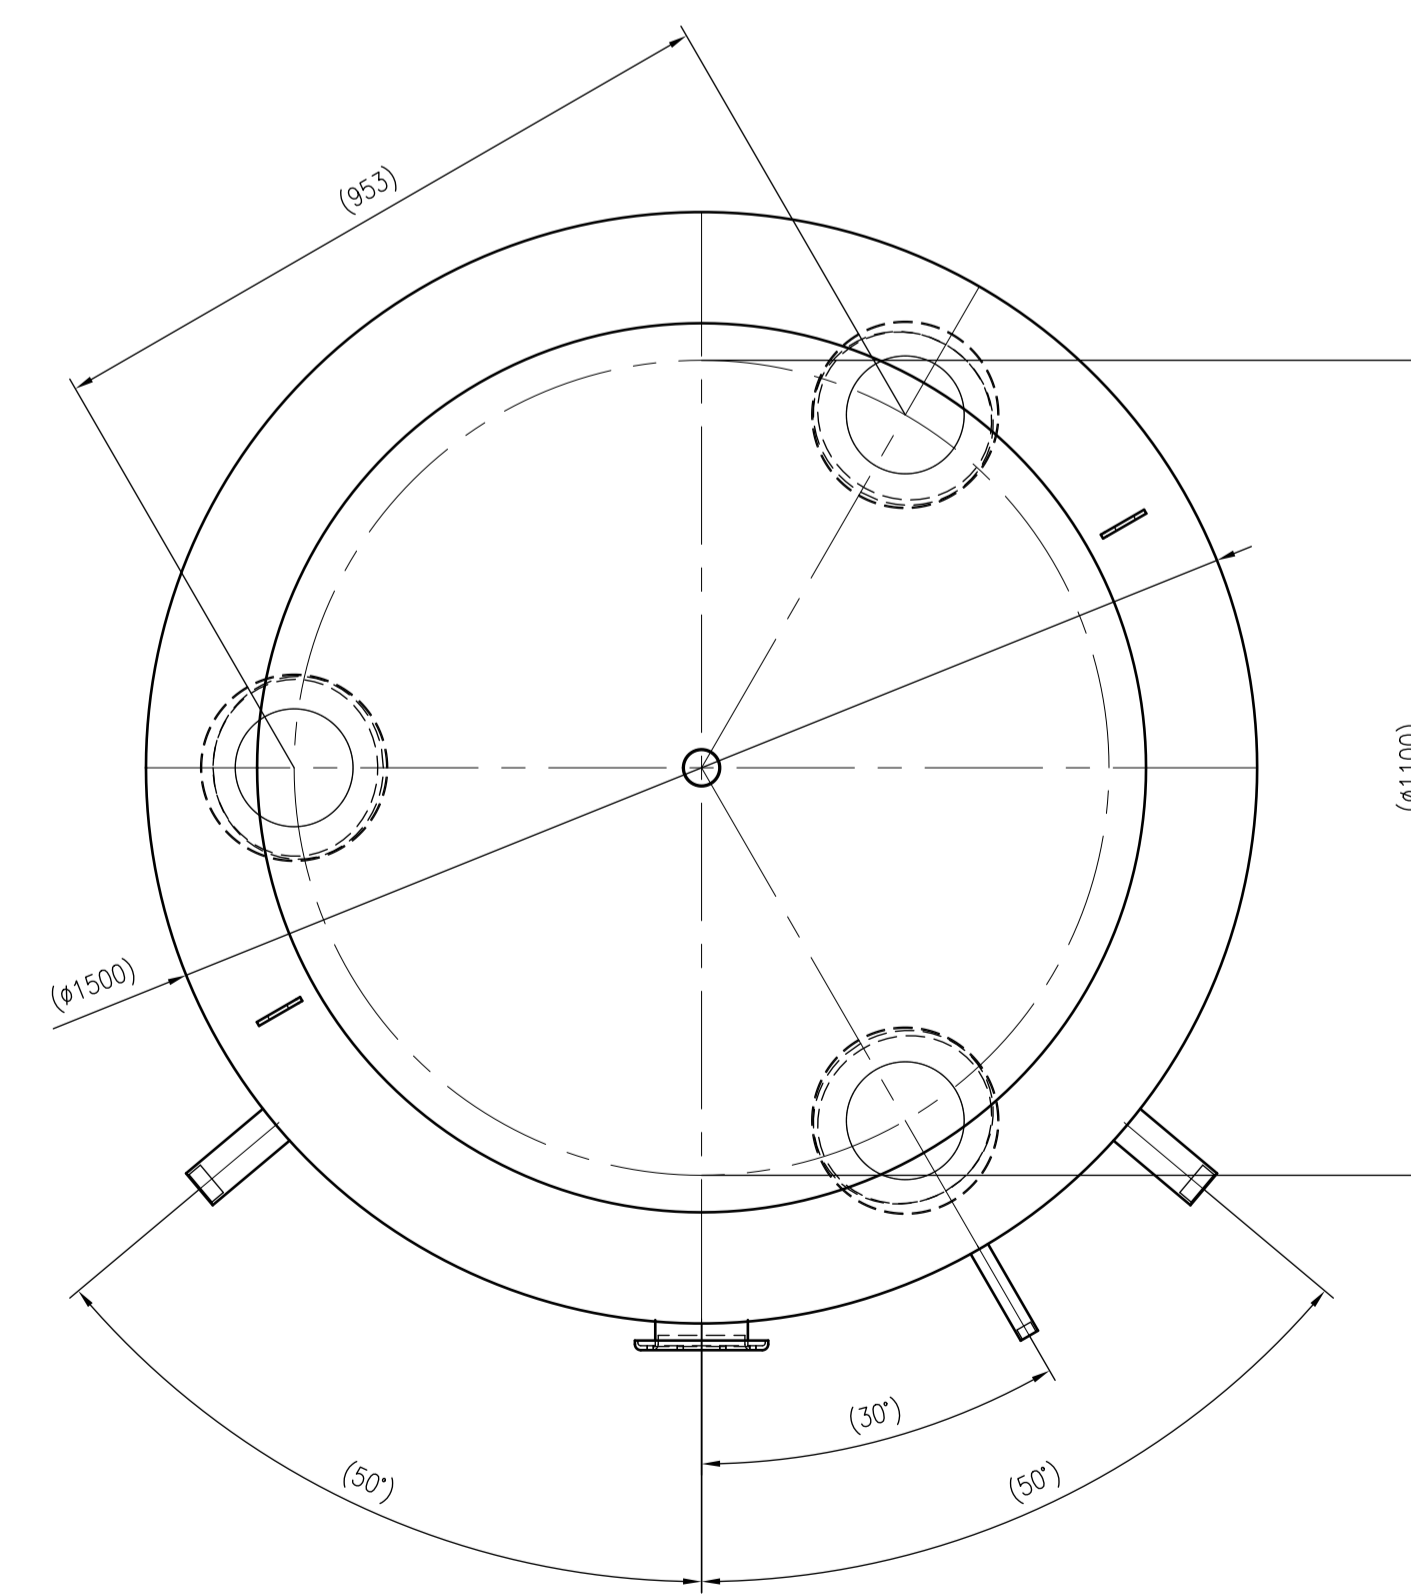

Side view

Front view

Isometric view

Top view

Unterliegt nicht dem Änderungsdienst/ Not subject to change management		Maßstab/ Scale: 1:10	Format/ Size: AO
Revision 14.06.2016	Storatherm Heat H 5000 R - 7788800		