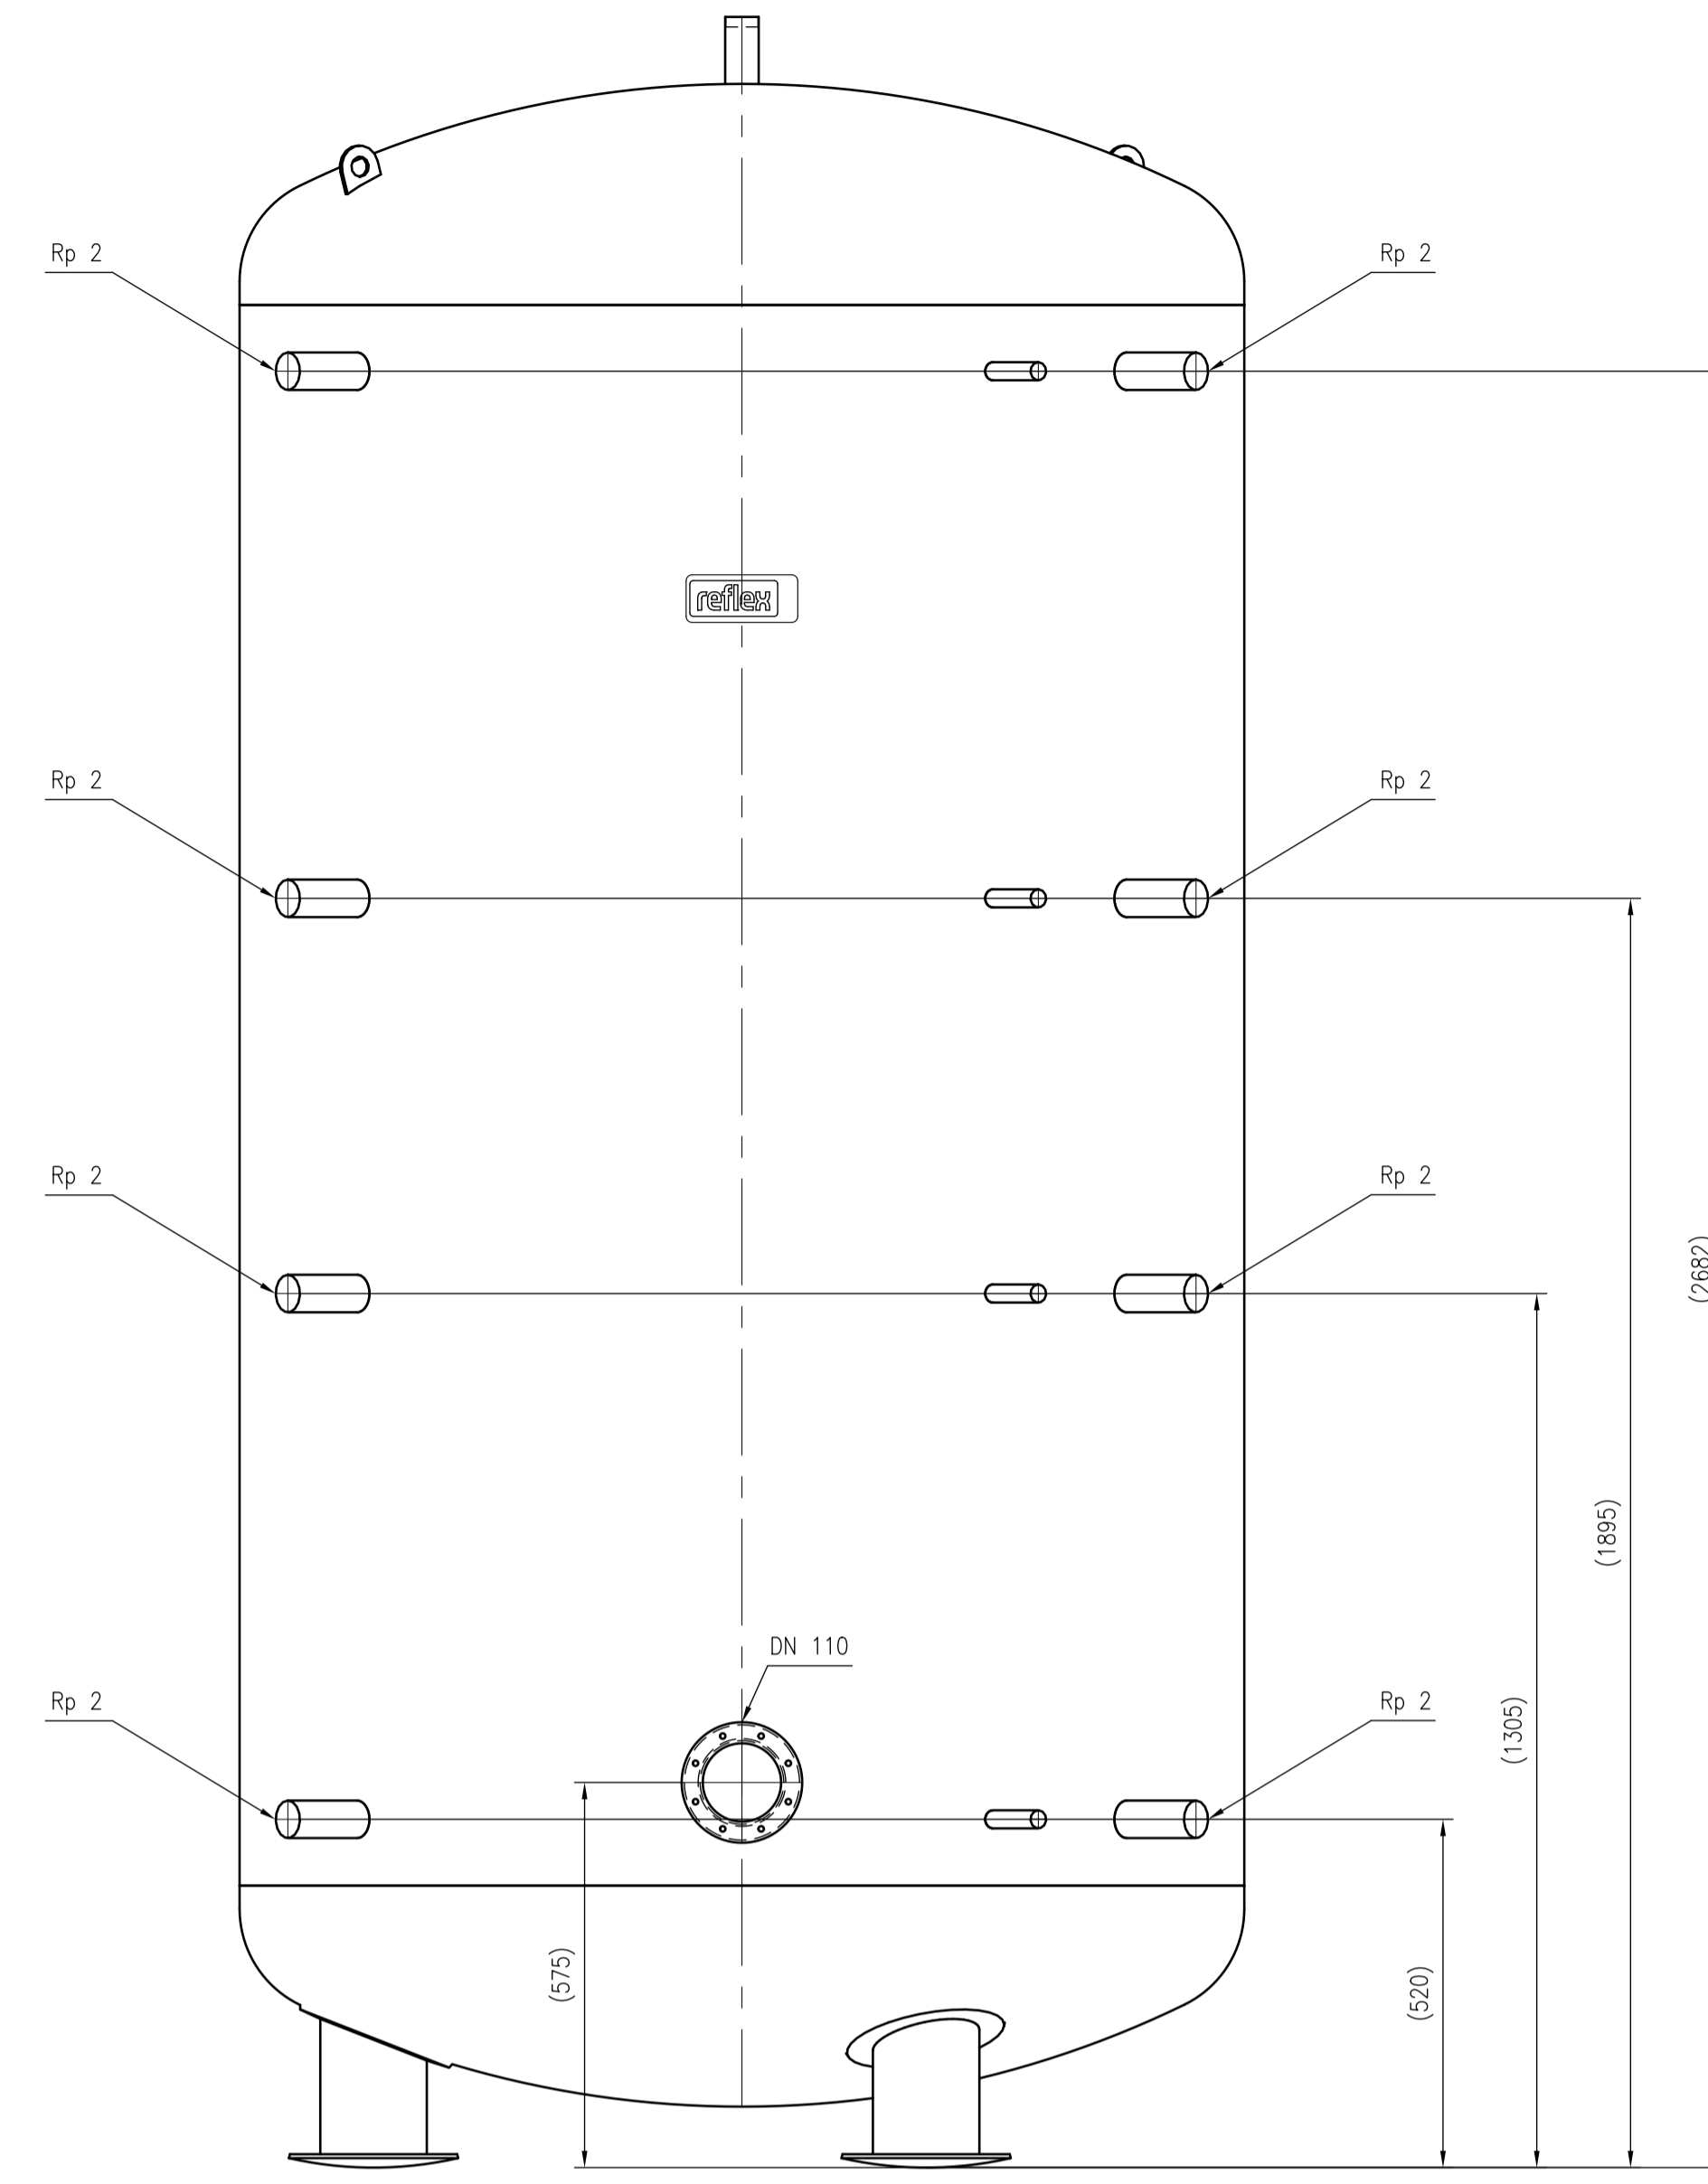

Side view

Front view

Isometric view

Top view

Unterliegt nicht dem Änderungsdienst/ Not subject to change management		Maßstab/ Scale: 1:10	Format/ Size: AO
Revision 14.06.2016	Storatherm Heat H 5000 R - 7788800		