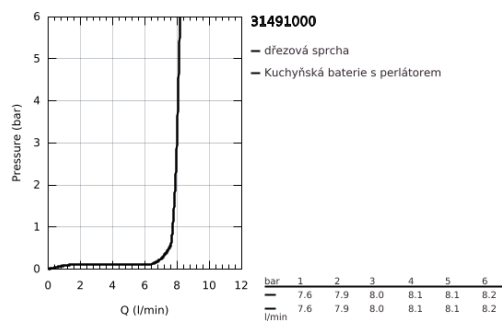

31 491 000 **CONCETTO PÁKOVÁ DŘEZOVÁ BATERIE**

POPIS PRODUKTU

- Barva: Chrom
- jednoutorová montáž
- povrchová úprava GROHE LongLife
- 28mm keramická kartuše GROHE SilkMove
- vyrovnávač průtoku
- s integrovaným omezovačem teploty
- profesionální sprcha
- s flexibilní, hygienickou kuchyňskou hadicí GROHFlexx ze santoprenu
- přepínání: laminární tryska/SpeedClean sprchový proud
- automatický návrat k laminární trysce
- MagneticDocking Magnetické dokování zaručuje snadné zasunutí a plynulé dokování trysky zpět do výchozí polohy
- otočná výpusť
- otočný úhel 360°
- ochrana proti zpětnému toku vody
- flexibilní připojovací hadice
- sada pro upevnění kovu
- maximální průtok (při 3 barech): 8 l/min