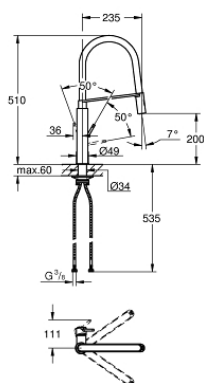

31 491 000 **CONCETTO PÁKOVÁ DŘEZOVÁ BATERIE**

POPIS PRODUKTU

- Barva: Chrom
- jednoutorová montáž
- povrchová úprava GROHE LongLife
- 28mm keramická kartuše GROHE SilkMove
- vyrovnávač průtoku
- s integrovaným omezovačem teploty
- profesionální sprcha
- s flexibilní, hygienickou kuchyňskou hadicí GROHFlexx ze santoprenu
- přepínání: laminární tryska/SpeedClean sprchový proud
- automatický návrat k laminární trysce
- MagneticDocking Magnetické dokování zaručuje snadné zasunutí a plynulé dokování trysky zpět do výchozí polohy
- otočná výpusť
- otočný úhel 360°
- ochrana proti zpětnému toku vody
- flexibilní připojovací hadice
- sada pro upevnění kovu
- maximální průtok (při 3 barech): 8 l/min

31 491 000 **CONCETTO PÁKOVÁ DŘEZOVÁ BATERIE**

NÁHRADNÍ DÍLY, dubna 2022 – Nyní

- 1: Kompletní páka (Č. obj. 46966000)
- 2: Kartuše (Č. obj. 46963000)
- 3: Sprška (Č. obj. 46967000)
- 3.1: Regulátor proudu (Č. obj. 48347000)
- 4: Sprchová hadice (Č. obj. 46968KK0)
- 5: Zpětná klapka (Č. obj. 08565000)
- 6: Sítko (Č. obj. 0676800M)
- 7: Stabilizační deska (Č. obj. 05334000)
- 8: Hlavicové upevnění (Č. obj. 48384000)