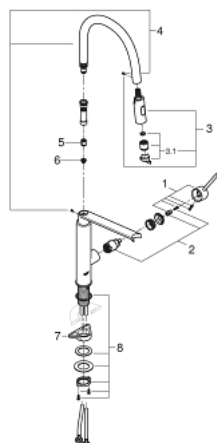

31 491 000 **CONCETTO PÁKOVÁ DŘEZOVÁ BATERIE**

POPIS PRODUKTU

- Barva: Chrom
- jednoutorová montáž
- povrchová úprava GROHE LongLife
- 28mm keramická kartuše GROHE SilkMove
- vyrovnávač průtoku
- s integrovaným omezovačem teploty
- profesionální sprcha
- s flexibilní, hygienickou kuchyňskou hadicí GROHFlexx ze santoprenu
- přepínání: laminární tryska/SpeedClean sprchový proud
- automatický návrat k laminární trysce
- MagneticDocking Magnetické dokování zaručuje snadné zasunutí a plynulé dokování trysky zpět do výchozí polohy
- otočná výpusť
- otočný úhel 360°
- ochrana proti zpětnému toku vody
- flexibilní připojovací hadice
- sada pro upevnění kovu
- maximální průtok (při 3 barech): 8 l/min

31 491 000 **CONCETTO PÁKOVÁ DŘEZOVÁ BATERIE**

NÁHRADNÍ DÍLY, dubna 2022 – Nyní

- 1: Kompletní páka (Č. obj. 46966000)
- 2: Kartuše (Č. obj. 46963000)
- 3: Sprška (Č. obj. 46967000)
- 3.1: Regulátor proudu (Č. obj. 48347000)
- 4: Sprchová hadice (Č. obj. 46968KK0)
- 5: Zpětná klapka (Č. obj. 08565000)
- 6: Sítko (Č. obj. 0676800M)
- 7: Stabilizační deska (Č. obj. 05334000)
- 8: Hlavicové upevnění (Č. obj. 48384000)