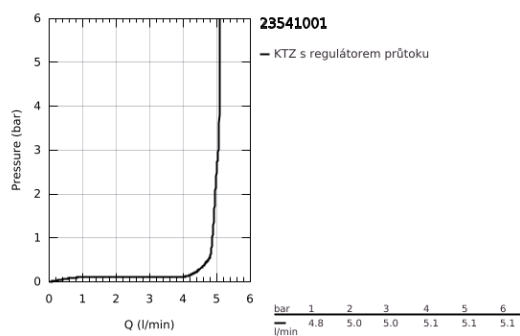

23 541 001 ESSENCE PÁKOVÁ UMYVADLOVÁ BATERIE DN15, VELIKOST L

POPIS PRODUKTU

- Barva: Chrom
- jednoutorová montáž
- kovová rukojeť
- 28mm keramická kartuše GROHE SilkMove
- s omezovačem teploty
- povrchová úprava GROHE LongLife
- GROHE EcoJoy perlátor 5,7 l/min
- GROHE AquaGuide nastaviteľný perlátor
- GROHE FastFixation Plus rychloupevňovací systém
- otočná výpusť s perlátorem a dorazem
- hladké tělo
- flexibilní připojovací hadice
- min. doporučený tlak 1,0 baru

23 541 001 ESSENCE PÁKOVÁ UMYVADLOVÁ BATERIE DN15, VELIKOST L

NÁHRADNÍ DÍLY , února 2022 – Nyní

- 1: Kompletní páka (Č. obj. 46919000)
- 2: Kartuše (Č. obj. 46580000)
- 3: prstenec se závitem (Č. obj. 48591000)
- 4: Výtoková trubice (Č. obj. 13374000)
- 4.1: Perlátor (Č. obj. 48270000)
- 4.2: Krycí kroužek (Č. obj. 0128500M)
- 4.3: Zajišťovací kroužek (Č. obj. 4826600M)
- 5: Rozeta (Č. obj. 48603000)
- 6: Kontrašroubení (Č. obj. 46645000)
- 7: Montážní klíč (Č. obj. 19017000)*
- 8: Odpadová souprava se zaskakovacím uzavíratelným krytem (Č. obj. 65807000)*