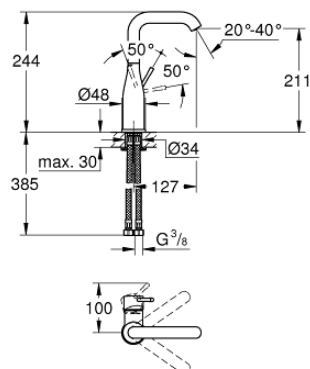

23 541 001 ESSENCE PÁKOVÁ UMYVADLOVÁ BATERIE DN15, VELIKOST L

POPIS PRODUKTU

- Barva: Chrom
- jednoutorová montáž
- kovová rukojeť
- 28mm keramická kartuše GROHE SilkMove
- s omezovačem teploty
- povrchová úprava GROHE LongLife
- GROHE EcoJoy perlátor 5,7 l/min
- GROHE AquaGuide nastaviteľný perlátor
- GROHE FastFixation Plus rychloupevňovací systém
- otočná výpusť s perlátorem a dorazem
- hladké tělo
- flexibilní připojovací hadice
- min. doporučený tlak 1,0 baru

23 541 001 ESSENCE PÁKOVÁ UMYVADLOVÁ BATERIE DN15, VELIKOST L

NÁHRADNÍ DÍLY , února 2022 – Nyní

- 1: Kompletní páka (Č. obj. 46919000)
- 2: Kartuše (Č. obj. 46580000)
- 3: prstenec se závitem (Č. obj. 48591000)
- 4: Výtoková trubice (Č. obj. 13374000)
- 4.1: Perlátor (Č. obj. 48270000)
- 4.2: Krycí kroužek (Č. obj. 0128500M)
- 4.3: Zajišťovací kroužek (Č. obj. 4826600M)
- 5: Rozeta (Č. obj. 48603000)
- 6: Kontrašroubení (Č. obj. 46645000)
- 7: Montážní klíč (Č. obj. 19017000)*
- 8: Odpadová souprava se zaskakovacím uzavíratelným krytem (Č. obj. 65807000)*