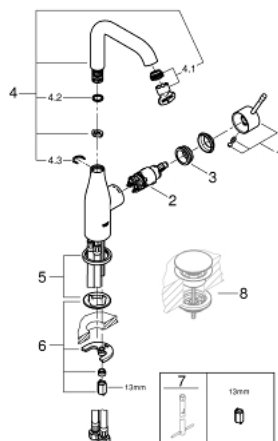

23 541 001 ESSENCE PÁKOVÁ UMYVADLOVÁ BATERIE DN15, VELIKOST L

POPIS PRODUKTU

- Barva: Chrom
- jednoutorová montáž
- kovová rukojeť
- 28mm keramická kartuše GROHE SilkMove
- s omezovačem teploty
- povrchová úprava GROHE LongLife
- GROHE EcoJoy perlátor 5,7 l/min
- GROHE AquaGuide nastaviteľný perlátor
- GROHE FastFixation Plus rychloupevňovací systém
- otočná výpusť s perlátorem a dorazem
- hladké tělo
- flexibilní připojovací hadice
- min. doporučený tlak 1,0 baru

23 541 001 ESSENCE PÁKOVÁ UMYVADLOVÁ BATERIE DN15, VELIKOST L

NÁHRADNÍ DÍLY , února 2022 – Nyní

- 1: Kompletní páka (Č. obj. 46919000)
- 2: Kartuše (Č. obj. 46580000)
- 3: prstenec se závitem (Č. obj. 48591000)
- 4: Výtoková trubice (Č. obj. 13374000)
- 4.1: Perlátor (Č. obj. 48270000)
- 4.2: Krycí kroužek (Č. obj. 0128500M)
- 4.3: Zajišťovací kroužek (Č. obj. 4826600M)
- 5: Rozeta (Č. obj. 48603000)
- 6: Kontrašroubení (Č. obj. 46645000)
- 7: Montážní klíč (Č. obj. 19017000)*
- 8: Odpadová souprava se zaskakovacím uzavíratelným krytem (Č. obj. 65807000)*