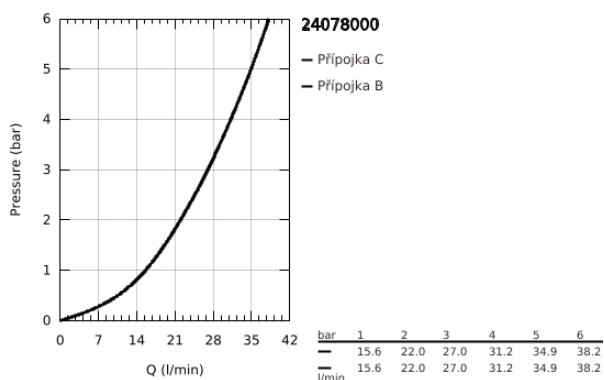

24 078 000 GROHTHERM TERMOSTATICKÁ BATERIE PRO 1 VÝSTUP S UZAVÍRACÍM VENTILEM

POPIS PRODUKTU

- Barva: Chrom
- sada pro konečnou instalaci GROHE Rapido SmartBox (35 600/35 604)
- Kompaktní kartuše GROHE TurboStat s voskovaným termočlánkem
- povrchová úprava GROHE LongLife
- GROHE FastFixation rozeta s krytým těsněním šachty a krytým upevněním
- Kovová deska s možností dodatečného upravení polohy až o 6°
- Tlačítková pojistka GROHE SafeStop na 38 °C
- GROHE Zarážka SafeStop Plus volitelný omezovač teploty na 43°C nebo 46°C včetně
- Vestavěné jednosměrné ventily a zachytávače nečistot
- keramický uzavírací ventil, 120°
- Průtok: výstup B = 27 l/min, výstup C = 30 l/min
- bez instalační sady

24 078 000 GROHTHERM TERMOSTATICKÁ BATERIE PRO 1 VÝSTUP S UZAVÍRACÍM VENTILEM

NÁHRADNÍ DÍLY , července 2017 – Nyní

- 1: Rukojeť na ovládání teploty (Č. obj. 49082000)
 - 2: Montážní deska (Č. obj. 49080000)
 - 3: Rozeta (Č. obj. 49076000)
 - 4: Uzávěr (Č. obj. 49083000)
 - 5: Aquadimmer (Č. obj. 49084000)
 - 6: Kompaktní kartuše termostatu DN 20 (Č. obj. 49028000)
 - 7: Zpětná klapka (Č. obj. 49085000)
 - 8: Těsnění (Č. obj. 48360000)
 - 9: GROHE TurboStat kartuše DN 20 (Č. obj. 49003000)*
 - 10: Klíč (Č. obj. 49059000)*
 - 11: Servisní zarážky (Č. obj. 1405300M)*
 - 12: Univerzální prodlužovací sada pro termostatické baterie se 2 rukojeřmi, 25 mm (Č. obj. 14058000)*
- * Volitelné příslušenství