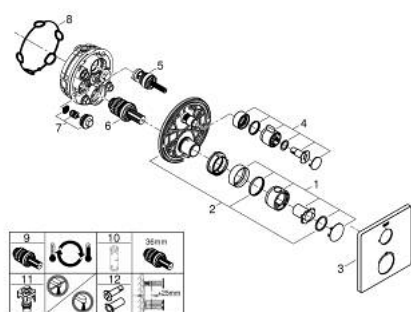

24 078 000 GROHTHERM TERMOSTATICKÁ BATERIE PRO 1 VÝSTUP S UZAVÍRACÍM VENTILEM

POPIS PRODUKTU

- Barva: Chrom
- sada pro konečnou instalaci GROHE Rapido SmartBox (35 600/35 604)
- Kompaktní kartuše GROHE TurboStat s voskovaným termočlánkem
- povrchová úprava GROHE LongLife
- GROHE FastFixation rozeta s krytým těsněním šachty a krytým upevněním
- Kovová deska s možností dodatečného upravení polohy až o 6°
- Tlačítková pojistka GROHE SafeStop na 38 °C
- GROHE Zarážka SafeStop Plus volitelný omezovač teploty na 43°C nebo 46°C včetně
- Vestavěné jednosměrné ventily a zachytávače nečistot
- keramický uzavírací ventil, 120°
- Průtok: výstup B = 27 l/min, výstup C = 30 l/min
- bez instalační sady

24 078 000 GROHTHERM TERMOSTATICKÁ BATERIE PRO 1 VÝSTUP S UZAVÍRACÍM VENTILEM

NÁHRADNÍ DÍLY , července 2017 – Nyní

- 1: Rukojeť na ovládání teploty (Č. obj. 49082000)
 - 2: Montážní deska (Č. obj. 49080000)
 - 3: Rozeta (Č. obj. 49076000)
 - 4: Uzávěr (Č. obj. 49083000)
 - 5: Aquadimmer (Č. obj. 49084000)
 - 6: Kompaktní kartuše termostatu DN 20 (Č. obj. 49028000)
 - 7: Zpětná klapka (Č. obj. 49085000)
 - 8: Těsnění (Č. obj. 48360000)
 - 9: GROHE TurboStat kartuše DN 20 (Č. obj. 49003000)*
 - 10: Klíč (Č. obj. 49059000)*
 - 11: Servisní zarážky (Č. obj. 1405300M)*
 - 12: Univerzální prodlužovací sada pro termostatické baterie se 2 rukojeřmi, 25 mm (Č. obj. 14058000)*
- * Volitelné příslušenství