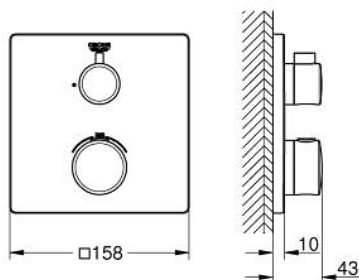

24 078 000 GROHTHERM TERMOSTATICKÁ BATERIE PRO 1 VÝSTUP S UZAVÍRACÍM VENTILEM

POPIS PRODUKTU

- Barva: Chrom
- sada pro konečnou instalaci GROHE Rapido SmartBox (35 600/35 604)
- Kompaktní kartuše GROHE TurboStat s voskovaným termočlánkem
- povrchová úprava GROHE LongLife
- GROHE FastFixation rozeta s krytým těsněním šachty a krytým upevněním
- Kovová deska s možností dodatečného upravení polohy až o 6°
- Tlačítková pojistka GROHE SafeStop na 38 °C
- GROHE Zarážka SafeStop Plus volitelný omezovač teploty na 43°C nebo 46°C včetně
- Vestavěné jednosměrné ventily a zachytávače nečistot
- keramický uzavírací ventil, 120°
- Průtok: výstup B = 27 l/min, výstup C = 30 l/min
- bez instalační sady

24 078 000 GROHTHERM TERMOSTATICKÁ BATERIE PRO 1 VÝSTUP S UZAVÍRACÍM VENTILEM

NÁHRADNÍ DÍLY , července 2017 – Nyní

- 1: Rukojeť na ovládání teploty (Č. obj. 49082000)
 - 2: Montážní deska (Č. obj. 49080000)
 - 3: Rozeta (Č. obj. 49076000)
 - 4: Uzávěr (Č. obj. 49083000)
 - 5: Aquadimmer (Č. obj. 49084000)
 - 6: Kompaktní kartuše termostatu DN 20 (Č. obj. 49028000)
 - 7: Zpětná klapka (Č. obj. 49085000)
 - 8: Těsnění (Č. obj. 48360000)
 - 9: GROHE TurboStat kartuše DN 20 (Č. obj. 49003000)*
 - 10: Klíč (Č. obj. 49059000)*
 - 11: Servisní zarážky (Č. obj. 1405300M)*
 - 12: Univerzální prodlužovací sada pro termostatické baterie se 2 rukojeřmi, 25 mm (Č. obj. 14058000)*
- * Volitelné příslušenství