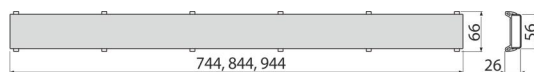

DOUBLE-950M

Oboustranný rošt (plný rošt nebo pro vložení dlažby)

Použití

Pro podlahové žlaby ALCA: APZ13, APZ23

Pro vložení dlažby nebo vodovzdorného dřeva do tloušťky 12 mm

Vlastnosti

- Oboustranný nerezový rošt DOUBLE pro vložení dlažby nebo plným roštem
- Dno roštu je přelepeno pásem s hrubým povrchem pro bezpečné přilepení vložené dlažby
- Materiál: nerezová ocel AISI 304, DIN 1.4301

Rozsah dodávky

- Nerezový rošt DOUBLE
- Hřeben pro nanášení lepidla do roštu
- Demontážní háček

Objednací kód, Logistické informace

Kód	EAN	Délka	Hmotnost (kus balení paleta)	Rozměr (kus balení)	Množství (balení paleta)
DOUBLE-950M	8595580565718	950 mm	1,08 1,08 - kg	955×74×34 - mm	1 - ks