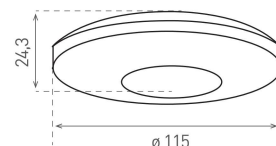

## SENZOR 100

- POHYBOVÉ ČIDLLO
- pohybové ovládání svítidel
- možnost regulace:
  - čas (TIME)
  - nastavení (noc/den) (LUX)
- maximální zatížení 2000W (PF≈1)
- spolupracuje s LED svítilny

									DKC
SENSOR 100	GXSI007	8592660114330	bílá	360	160	6m	10s-15min	3-2000	328 Kč

## SENZOR 10/20

- POHYBOVÉ ČIDLLO
- pohybové ovládání svítidel
- možnost regulace:
  - čas (TIME)
  - rozsah detekce pohybu (SENS)
  - nastavení noc/den (LUX)
- indikace stavu (LED)
- maximální zatížení 1200W (PF≈1)
- spolupracuje s LED svítilny

										DKC
SENSOR 10	GXSI001	8592660100876	bílá	360	160	6	10s-7min.	0-6m	3-2000lx	205 Kč
SENSOR 20	GXSI002	8592660100883	bílá	360	180	12	10s-7min	0-12m	3-2000lx	306 Kč