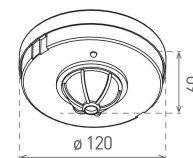

## SENZOR 100

- POHYBOVÉ ČIDLLO
- pohybové ovládání svítidel
- možnost regulace:
  - čas (TIME)
  - nastavení (noc/den) (LUX)
- maximální zatížení 2000W (PF≈1)
- spolupracuje s LED svítilny

									DKC
SENSOR 100	GXSI007	8592660114330	bílá	360	160	6m	10s-15min	3-2000	328 Kč

## SENZOR 10/20

- POHYBOVÉ ČIDLLO
- pohybové ovládání svítidel
- možnost regulace:
  - čas (TIME)
  - rozsah detekce pohybu (SENS)
  - nastavení noc/den (LUX)
- indikace stavu (LED)
- maximální zatížení 1200W (PF≈1)
- spolupracuje s LED svítilny