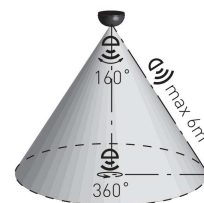

## SENZOR 100

- POHYBOVÉ ČIDLLO
- pohybové ovládání svítidel
- možnost regulace:
  - čas (TIME)
  - nastavení (noc/den) (LUX)
- maximální zatížení 2000W (PF≈1)
- spolupracuje s LED svítilny

									DKC
SENSOR 100	GXSI007	8592660114330	bílá	360	160	6m	10s-15min	3-2000	328 Kč

## SENZOR 10/20

- POHYBOVÉ ČIDLLO
- pohybové ovládání svítidel
- možnost regulace:
  - čas (TIME)
  - rozsah detekce pohybu (SENS)
  - nastavení noc/den (LUX)
- indikace stavu (LED)
- maximální zatížení 1200W (PF≈1)
- spolupracuje s LED svítilny