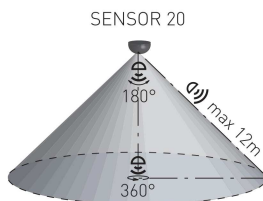

## SENZOR 100

- POHYBOVÉ ČIDLLO
- pohybové ovládání svítidel
- možnost regulace:
  - čas (TIME)
  - nastavení (noc/den) (LUX)
- maximální zatížení 2000W (PF≈1)
- spolupracuje s LED svítilny

									DKC
SENSOR 100	GXSI007	8592660114330	bílá	360	160	6m	10s-15min	3-2000	328 Kč

## SENZOR 10/20

- POHYBOVÉ ČIDLLO
- pohybové ovládání svítidel
- možnost regulace:
  - čas (TIME)
  - rozsah detekce pohybu (SENS)
  - nastavení noc/den (LUX)
- indikace stavu (LED)
- maximální zatížení 1200W (PF≈1)
- spolupracuje s LED svítilny