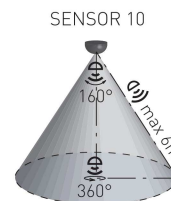

## SENZOR 100

- POHYBOVÉ ČIDLLO
- pohybové ovládání svítidel
- možnost regulace:
  - čas (TIME)
  - nastavení (noc/den) (LUX)
- maximální zatížení 2000W (PF≈1)
- spolupracuje s LED svítilny

									DKC
SENSOR 100	GXSI007	8592660114330	bílá	360	160	6m	10s-15min	3-2000	328 Kč

## SENZOR 10/20

- POHYBOVÉ ČIDLLO
- pohybové ovládání svítidel
- možnost regulace:
  - čas (TIME)
  - rozsah detekce pohybu (SENS)
  - nastavení noc/den (LUX)
- indikace stavu (LED)
- maximální zatížení 1200W (PF≈1)
- spolupracuje s LED svítilny