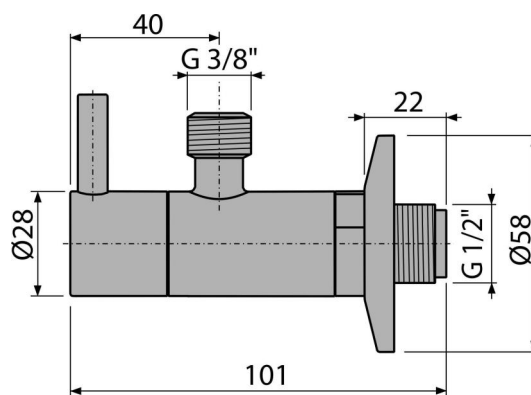

ARV001-ANTIC

Ventil rohový s filtrem 1/2" × 3/8", kulatý, bronz-antic

Použití

Pro montáž na omítku
Pro připojení stojánkových vodovodních baterií

Vlastnosti

- Obsahuje filtr na nečistoty
- Kulatý design
- Designově kompatibilní s umyvadlovým sifonem A400 bronz-antic
- Materiál: kov s pohledovou povrchovou úpravou bronz-antic

Rozsah dodávky

- Ventil
- Rozeta kovová

Objednací kód, Logistické informace

Kód	EAN	Hmotnost (kus balení paleta)	Rozměr (kus balení)	Množství (balení paleta)
ARV001-ANTIC	8595580539719	0,31 18,87 548,4 kg	150×45×65 390×240×300 mm	60 1680 ks

Záruky

2/3 roky *

Technické parametry

- Závit G 1/2 "
- Připojka na hadici G 3/8 "