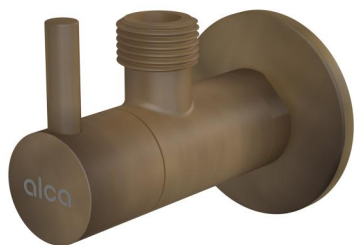

ARV001-ANTIC

Ventil rohový s filtrem 1/2" × 3/8", kulatý, bronz-antic

Použití

Pro montáž na omítku
Pro připojení stojánkových vodovodních baterií

Vlastnosti

- Obsahuje filtr na nečistoty
- Kulatý design
- Designově kompatibilní s umyvadlovým sifonem A400 bronz-antic
- Materiál: kov s pohledovou povrchovou úpravou bronz-antic

Rozsah dodávky

- Ventil
- Rozeta kovová

Objednací kód, Logistické informace

Kód	EAN	Hmotnost (kus balení paleta)	Rozměr (kus balení)	Množství (balení paleta)
ARV001-ANTIC	8595580539719	0,31 18,87 548,4 kg	150×45×65 390×240×300 mm	60 1680 ks

Záruky

2/3 roky *

Technické parametry

- Závit G 1/2 "
- Připojka na hadici G 3/8 "