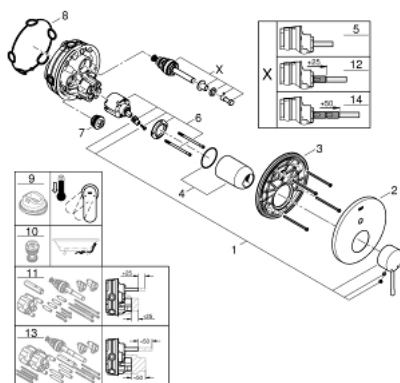

24 167 001 ESSENCE PÁKOVÁ BATERIE S 2SMĚRNÝM PŘEPÍNAČEM

POPIS PRODUKTU

- Barva: chrom
- sada pro kompletní instalaci pomocí podomítkového tělesa
- GROHE Rapido SmartBox (35 604)
- keramická kartuše 46 mm s technologií GROHE SilkMove
- GROHE Long-Life Shine chromový povrch
- kování GROHE FastFixation s krytým těsněním a upevňovacími prvky
- kovový panel s možností dodatečného upevnění polohy až o 6°
- kovová ovládací páka
- automatický 2směrný přepínač
- průtok: výstup B = 27 l/min, výstup C = 27 l/min
- bez podomítkového tělesa
- Kolekce Professional

24 167 001 ESSENCE PÁKOVÁ BATERIE S 2SMĚRNÝM PŘEPÍNAČEM

NÁHRADNÍ DÍLY

- 1: Kompletní páka (Č. obj. 46915000)
 - 2: Rozeta (Č. obj. 48429000)
 - 3: Montážní deska (Č. obj. 48440000)
 - 4: Kryt (Č. obj. 02693000)
 - 5: Přepínání (Č. obj. 48442000)
 - 6: Kartuše (Č. obj. 46048000)
 - 7: Zpětná klapka (Č. obj. 49085000)
 - 8: Těsnění (Č. obj. 48360000)
 - 9: Omezovač teploty (Č. obj. 46308000)*
 - 10: Kombinace proti zpětnému toku (DIN-EN1717) (Č. obj. 14055000)*
 - 11: Univerzální prodlužovací set, 25 mm (Č. obj. 14056000)*
 - 12: Přepínání (Č. obj. 48444000)*
 - 13: Univerzální prodlužovací set, 50 mm (Č. obj. 14057000)*
 - 14: Přepínání (Č. obj. 48445000)*
- * Volitelné příslušenství