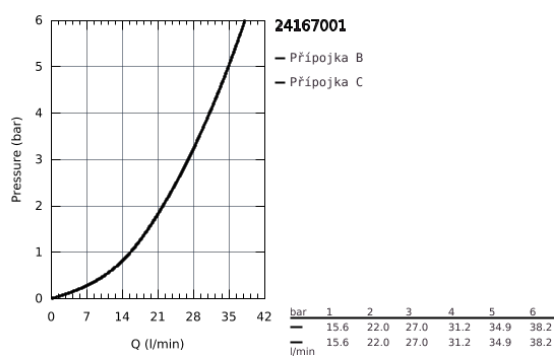

24 167 001 ESSENCE PÁKOVÁ BATERIE S 2SMĚRNÝM PŘEPÍNAČEM

POPIS PRODUKTU

- Barva: chrom
- sada pro kompletní instalaci pomocí podomítkového tělesa
- GROHE Rapido SmartBox (35 604)
- keramická kartuše 46 mm s technologií GROHE SilkMove
- GROHE Long-Life Shine chromový povrch
- kování GROHE FastFixation s krytým těsněním a upevňovacími prvky
- kovový panel s možností dodatečného upevnění polohy až o 6°
- kovová ovládací páka
- automatický 2směrný přepínač
- průtok: výstup B = 27 l/min, výstup C = 27 l/min
- bez podomítkového tělesa
- Kolekce Professional

24 167 001 ESSENCE PÁKOVÁ BATERIE S 2SMĚRNÝM PŘEPÍNAČEM

NÁHRADNÍ DÍLY

- 1: Kompletní páka (Č. obj. 46915000)
 - 2: Rozeta (Č. obj. 48429000)
 - 3: Montážní deska (Č. obj. 48440000)
 - 4: Kryt (Č. obj. 02693000)
 - 5: Přepínání (Č. obj. 48442000)
 - 6: Kartuše (Č. obj. 46048000)
 - 7: Zpětná klapka (Č. obj. 49085000)
 - 8: Těsnění (Č. obj. 48360000)
 - 9: Omezovač teploty (Č. obj. 46308000)*
 - 10: Kombinace proti zpětnému toku (DIN-EN1717) (Č. obj. 14055000)*
 - 11: Univerzální prodlužovací set, 25 mm (Č. obj. 14056000)*
 - 12: Přepínání (Č. obj. 48444000)*
 - 13: Univerzální prodlužovací set, 50 mm (Č. obj. 14057000)*
 - 14: Přepínání (Č. obj. 48445000)*
- * Volitelné příslušenství