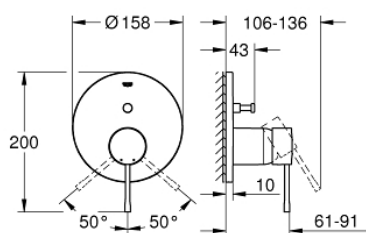

24 167 001 ESSENCE PÁKOVÁ BATERIE S 2SMĚRNÝM PŘEPÍNAČEM

POPIS PRODUKTU

- Barva: chrom
- sada pro kompletní instalaci pomocí podomítkového tělesa
- GROHE Rapido SmartBox (35 604)
- keramická kartuše 46 mm s technologií GROHE SilkMove
- GROHE Long-Life Shine chromový povrch
- kování GROHE FastFixation s krytým těsněním a upevňovacími prvky
- kovový panel s možností dodatečného upevnění polohy až o 6°
- kovová ovládací páka
- automatický 2směrný přepínač
- průtok: výstup B = 27 l/min, výstup C = 27 l/min
- bez podomítkového tělesa
- Kolekce Professional

24 167 001 ESSENCE PÁKOVÁ BATERIE S 2SMĚRNÝM PŘEPÍNAČEM

NÁHRADNÍ DÍLY

- 1: Kompletní páka (Č. obj. 46915000)
 - 2: Rozeta (Č. obj. 48429000)
 - 3: Montážní deska (Č. obj. 48440000)
 - 4: Kryt (Č. obj. 02693000)
 - 5: Přepínání (Č. obj. 48442000)
 - 6: Kartuše (Č. obj. 46048000)
 - 7: Zpětná klapka (Č. obj. 49085000)
 - 8: Těsnění (Č. obj. 48360000)
 - 9: Omezovač teploty (Č. obj. 46308000)*
 - 10: Kombinace proti zpětnému toku (DIN-EN1717) (Č. obj. 14055000)*
 - 11: Univerzální prodlužovací set, 25 mm (Č. obj. 14056000)*
 - 12: Přepínání (Č. obj. 48444000)*
 - 13: Univerzální prodlužovací set, 50 mm (Č. obj. 14057000)*
 - 14: Přepínání (Č. obj. 48445000)*
- * Volitelné příslušenství