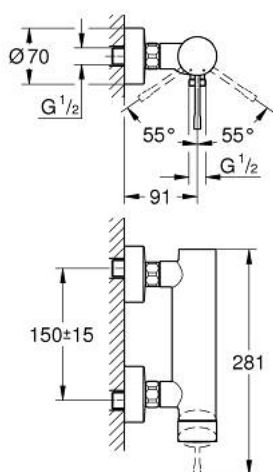

### POPIS PRODUKTU

- Barva: kartáčovaný Hard Graphite
- nástěnná
- kovová rukojeť
- 35mm keramická kartuše GROHE SilkMove
- s omezovačem teploty
- povrchová úprava GROHE LongLife
- sprchová výpust 1/2"
- integrovaná zpětná klapka
- S-přípojky
- ochrana proti zpětnému toku vody
- min. doporučený tlak 1,0 baru

### NÁHRADNÍ DÍLY , listopadu 2016 – Nyní

- 1: Kompletní páka (Č. obj. 46916AL0)
- 2: Nastavitelné ELB, DN 10 (Č. obj. 46460000)
- 3: Kartuše (Č. obj. 46374000)
- 4: Připojné šroubení DN 15 (Č. obj. 45044000)
- 5: S-přípojka (Č. obj. 12662AL0)
- 6: Zpětná klapka (Č. obj. 47886000)
- 7: Prodloužení DN 20, 20 mm (Č. obj. 0713000M)\*
- 8: Speciální klíč (Č. obj. 19377000)\*