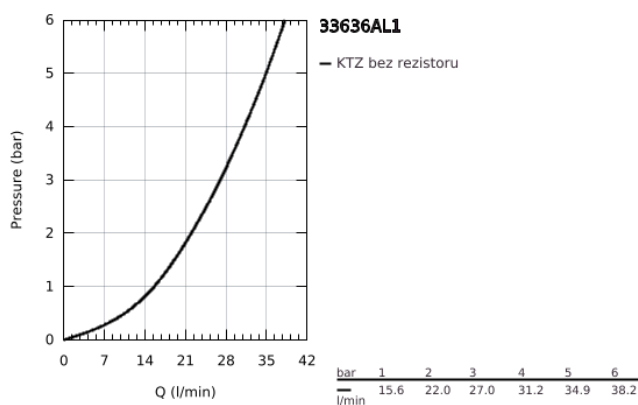

### POPIS PRODUKTU

- Barva: kartáčovaný Hard Graphite
- nástěnná
- kovová rukojeť
- 35mm keramická kartuše GROHE SilkMove
- s omezovačem teploty
- povrchová úprava GROHE LongLife
- sprchová výpust 1/2"
- integrovaná zpětná klapka
- S-přípojky
- ochrana proti zpětnému toku vody
- min. doporučený tlak 1,0 baru