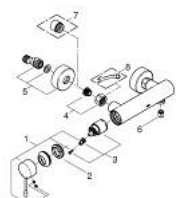

### POPIS PRODUKTU

- Barva: kartáčovaný Hard Graphite
- nástěnná
- kovová rukojeť
- 35mm keramická kartuše GROHE SilkMove
- s omezovačem teploty
- povrchová úprava GROHE LongLife
- sprchová výpust 1/2"
- integrovaná zpětná klapka
- S-přípojky
- ochrana proti zpětnému toku vody
- min. doporučený tlak 1,0 baru

### NÁHRADNÍ DÍLY , listopadu 2016 – Nyní

- 1: Kompletní páka (Č. obj. 46916AL0)
- 2: Nastavitelné ELB, DN 10 (Č. obj. 46460000)
- 3: Kartuše (Č. obj. 46374000)
- 4: Připojné šroubení DN 15 (Č. obj. 45044000)
- 5: S-přípojka (Č. obj. 12662AL0)
- 6: Zpětná klapka (Č. obj. 47886000)
- 7: Prodloužení DN 20, 20 mm (Č. obj. 0713000M)\*
- 8: Speciální klíč (Č. obj. 19377000)\*