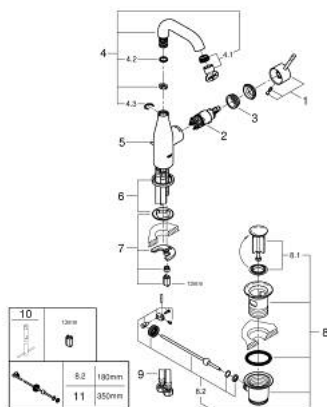

## 23 462 GN1 ESSENCE PÁKOVÁ UMYVADLOVÁ BATERIE DN 15, VELIKOST M

### POPIS PRODUKTU

- Barva: kartáčovaný Cool Sunrise
- jednootvorová montáž
- kovová rukojeť
- 28mm keramická kartuše GROHE SilkMove
- s omezovačem teploty
- povrchová úprava GROHE LongLife
- GROHE EcoJoy perlátor 5,7 l/min
- GROHE AquaGuide nastaviteľný perlátor
- GROHE FastFixation Plus rychloupevňovací systém
- otočná výpusť s perlátorem a dorazem
- odtoková souprava 1 1/4"
- flexibilní připojovací hadice
- min. doporučený tlak 1,0 baru

### NÁHRADNÍ DÍLY , února 2022 – Nyní

- 1: Kompletní páka (Č. obj. 46919GN0)
- 2: Kartuše (Č. obj. 46580000)
- 3: prstenec se závitem (Č. obj. 48591000)
- 4: Výtoková trubice (Č. obj. 13373GN0)
- 4.1: Perlátor (Č. obj. 48270000)
- 4.2: Krycí kroužek (Č. obj. 0128500M)
- 4.3: Zajišťovací kroužek (Č. obj. 4826600M)
- 5: Táhlo (Č. obj. 46739GN0)
- 6: Rozeta (Č. obj. 48603GN0)
- 7: Kontrašroubení (Č. obj. 46645000)
- 8: Odpadová garnitura DN 32 (Č. obj. 28910GN0)
- 8.1: Zátka (Č. obj. 07182GN0)
- 8.2: Excentrická ovládací páka (Č. obj. 07052000)
- 9: Tlaková hadice (Č. obj. 46255000)
- 10: Montážní klíč (Č. obj. 19017000)\*
- 11: Excentrická ovládací páka (Č. obj. 07341000)\*