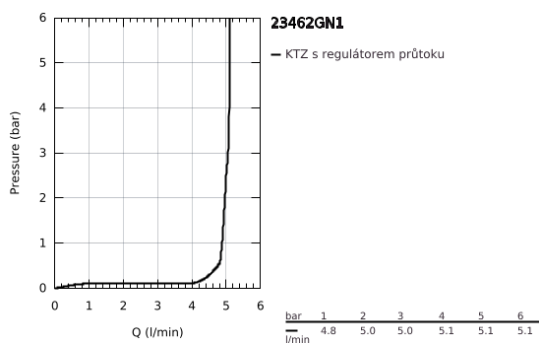

### POPIS PRODUKTU

- Barva: kartáčovaný Cool Sunrise
- jednootvorová montáž
- kovová rukojeť
- 28mm keramická kartuše GROHE SilkMove
- s omezovačem teploty
- povrchová úprava GROHE LongLife
- GROHE EcoJoy perlátor 5,7 l/min
- GROHE AquaGuide nastaviteľný perlátor
- GROHE FastFixation Plus rychloupevňovací systém
- otočná výpusť s perlátorem a dorazem
- odtoková souprava 1 1/4"
- flexibilní připojovací hadice
- min. doporučený tlak 1,0 baru