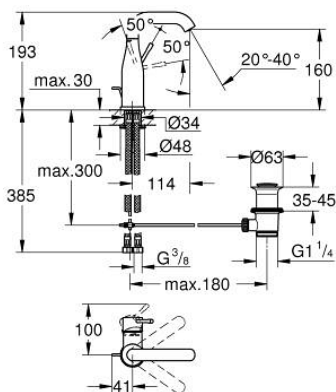

## 23 462 GN1 ESSENCE PÁKOVÁ UMYVADLOVÁ BATERIE DN 15, VELIKOST M

### POPIS PRODUKTU

- Barva: kartáčovaný Cool Sunrise
- jednootvorová montáž
- kovová rukojeť
- 28mm keramická kartuše GROHE SilkMove
- s omezovačem teploty
- povrchová úprava GROHE LongLife
- GROHE EcoJoy perlátor 5,7 l/min
- GROHE AquaGuide nastaviteľný perlátor
- GROHE FastFixation Plus rychloupevňovací systém
- otočná výpusť s perlátorem a dorazem
- odtoková souprava 1 1/4"
- flexibilní připojovací hadice
- min. doporučený tlak 1,0 baru

### NÁHRADNÍ DÍLY , února 2022 – Nyní

- 1: Kompletní páka (Č. obj. 46919GN0)
- 2: Kartuše (Č. obj. 46580000)
- 3: prstenec se závitem (Č. obj. 48591000)
- 4: Výtoková trubice (Č. obj. 13373GN0)
- 4.1: Perlátor (Č. obj. 48270000)
- 4.2: Krycí kroužek (Č. obj. 0128500M)
- 4.3: Zajišťovací kroužek (Č. obj. 4826600M)
- 5: Táhlo (Č. obj. 46739GN0)
- 6: Rozeta (Č. obj. 48603GN0)
- 7: Kontrašroubení (Č. obj. 46645000)
- 8: Odpadová garnitura DN 32 (Č. obj. 28910GN0)
- 8.1: Zátka (Č. obj. 07182GN0)
- 8.2: Excentrická ovládací páka (Č. obj. 07052000)
- 9: Tlaková hadice (Č. obj. 46255000)
- 10: Montážní klíč (Č. obj. 19017000)\*
- 11: Excentrická ovládací páka (Č. obj. 07341000)\*