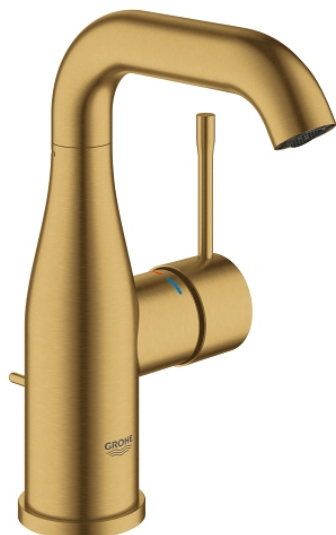

## 23 462 GN1 ESSENCE PÁKOVÁ UMYVADLOVÁ BATERIE DN 15, VELIKOST M

### POPIS PRODUKTU

- Barva: kartáčovaný Cool Sunrise
- jednootvorová montáž
- kovová rukojeť
- 28mm keramická kartuše GROHE SilkMove
- s omezovačem teploty
- povrchová úprava GROHE LongLife
- GROHE EcoJoy perlátor 5,7 l/min
- GROHE AquaGuide nastaviteľný perlátor
- GROHE FastFixation Plus rychloupevňovací systém
- otočná výpusť s perlátorem a dorazem
- odtoková souprava 1 1/4"
- flexibilní připojovací hadice
- min. doporučený tlak 1,0 baru

### NÁHRADNÍ DÍLY , února 2022 – Nyní

- 1: Kompletní páka (Č. obj. 46919GN0)
- 2: Kartuše (Č. obj. 46580000)
- 3: prstenec se závitem (Č. obj. 48591000)
- 4: Výtoková trubice (Č. obj. 13373GN0)
- 4.1: Perlátor (Č. obj. 48270000)
- 4.2: Krycí kroužek (Č. obj. 0128500M)
- 4.3: Zajišťovací kroužek (Č. obj. 4826600M)
- 5: Táhlo (Č. obj. 46739GN0)
- 6: Rozeta (Č. obj. 48603GN0)
- 7: Kontrašroubení (Č. obj. 46645000)
- 8: Odpadová garnitura DN 32 (Č. obj. 28910GN0)
- 8.1: Zátka (Č. obj. 07182GN0)
- 8.2: Excentrická ovládací páka (Č. obj. 07052000)
- 9: Tlaková hadice (Č. obj. 46255000)
- 10: Montážní klíč (Č. obj. 19017000)\*
- 11: Excentrická ovládací páka (Č. obj. 07341000)\*