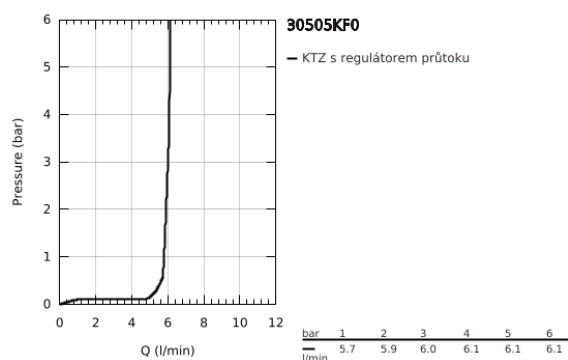

30 505 KF0 ESSENCE PÁKOVÁ DŘEZOVÁ BATERIE

POPIS PRODUKTU

- Barva: phantom black
- vysoká výpusť
- jednohovorová montáž
- 28mm keramická kartuše GROHE SilkMove
- GROHE AquaGuide nastavitelný perlátor
- otočná trubková výpusť
- nastavitelný otočný rozsah 0° / 150° / 360°
- flexibilní připojovací hadice
- rychlomontážní systém
- integrovaný omezovač teploty
- maximální průtok (při 3 barech): 6,5 l/min
- min. doporučený tlak 1,0 baru
- exkluzivně v kanálu Professional