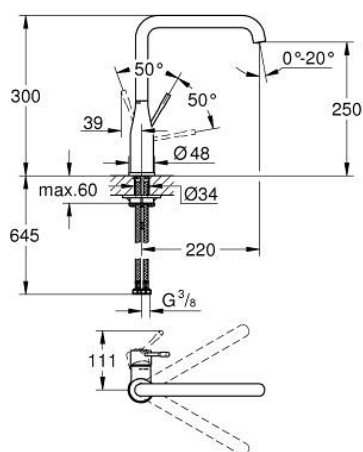

30 505 KF0 ESSENCE PÁKOVÁ DŘEZOVÁ BATERIE

POPIS PRODUKTU

- Barva: phantom black
- vysoká výpusť
- jednohovorová montáž
- 28mm keramická kartuše GROHE SilkMove
- GROHE AquaGuide nastavitelný perlátor
- otočná trubková výpusť
- nastavitelný otočný rozsah 0° / 150° / 360°
- flexibilní připojovací hadice
- rychlomontážní systém
- integrovaný omezovač teploty
- maximální průtok (při 3 barech): 6,5 l/min
- min. doporučený tlak 1,0 baru
- exkluzivně v kanálu Professional

30 505 KF0 ESSENCE PÁKOVÁ DŘEZOVÁ BATERIE

NÁHRADNÍ DÍLY , března 2022 – Nyní

- 1: páka (Č. obj. 46927KF0)
- 2: Kartuše (Č. obj. 46580000)
- 3: prstenec se závitem (Č. obj. 48591000)
- 4: výtokové hrdlo (Č. obj. 13376KF0)
- 4.1: Perlátor (Č. obj. 48270000)
- 4.2: Krycí kroužek (Č. obj. 0128500M)
- 4.3: Zajišťovací kroužek (Č. obj. 4826600M)
- 5: Rozeta (Č. obj. 48603KF0)
- 6: Kontrašroubení (Č. obj. 46671000)
- 7: Stabilizační deska (Č. obj. 05334000)
- 8: Montážní klíč (Č. obj. 19017000)*