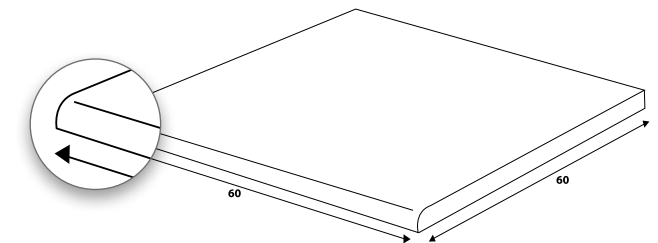

DCH66787 béžová | beige
DCH66788 světle šedá | light grey
DCH66789 černá | black
○ 92 | ks
mat | matt