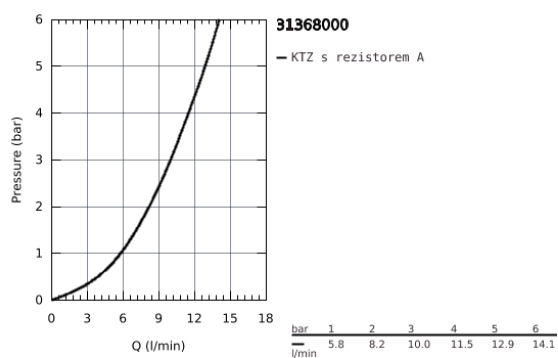

31 368 000 BAULOOP PÁKOVÁ DŘEZOVÁ BATERIE, DN 15

POPIS PRODUKTU

- Barva: chrom
- vysoká výpusť
- jednohovorová montáž
- GROHE Long-Life Shine povrch
- GROHE Long-Life 28 mm keramická kartuše
- vpusť s perlátorem
- otočná výpusť
- úhel otočení 360°
- flexi připojovací hadičky
- rychlontázní systém
- doporučený minimální tlak vody 1,0 bar