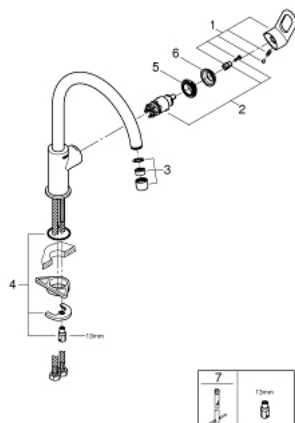

31 368 000 BAULOOP PÁKOVÁ DŘEZOVÁ BATERIE, DN 15

POPIS PRODUKTU

- Barva: chrom
- vysoká výpusť
- jednohovorová montáž
- GROHE Long-Life Shine povrch
- GROHE Long-Life 28 mm keramická kartuše
- vpusť s perlátorem
- otočná výpusť
- úhel otočení 360°
- flexi připojovací hadičky
- rychlontázní systém
- doporučený minimální tlak vody 1,0 bar

31 368 000 BAULoop PÁKOVÁ DŘEZOVÁ BATERIE, DN 15

NÁHRADNÍ DÍLY

- 1: Kompletní páka (Č. obj. 46779000)
- 2: Kartuše (Č. obj. 46580000)
- 3: Perlátor (Č. obj. 13928000)
- 4: Kontrašroubení (Č. obj. 46249000)
- 5: Upevňovací kroužek (Č. obj. 46715000)
- 6: Kryt (Č. obj. 46581000)
- 7: Montážní klíč (Č. obj. 19017000)*