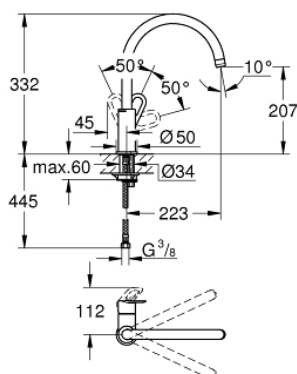

31 368 000 BAULOOP PÁKOVÁ DŘEZOVÁ BATERIE, DN 15

POPIS PRODUKTU

- Barva: chrom
- vysoká výpusť
- jednohovorová montáž
- GROHE Long-Life Shine povrch
- GROHE Long-Life 28 mm keramická kartuše
- vpusť s perlátorem
- otočná výpusť
- úhel otočení 360°
- flexi připojovací hadičky
- rychlontázní systém
- doporučený minimální tlak vody 1,0 bar

31 368 000 BAULoop PÁKOVÁ DŘEZOVÁ BATERIE, DN 15

NÁHRADNÍ DÍLY

- 1: Kompletní páka (Č. obj. 46779000)
- 2: Kartuše (Č. obj. 46580000)
- 3: Perlátor (Č. obj. 13928000)
- 4: Kontrašroubení (Č. obj. 46249000)
- 5: Upevňovací kroužek (Č. obj. 46715000)
- 6: Kryt (Č. obj. 46581000)
- 7: Montážní klíč (Č. obj. 19017000)*