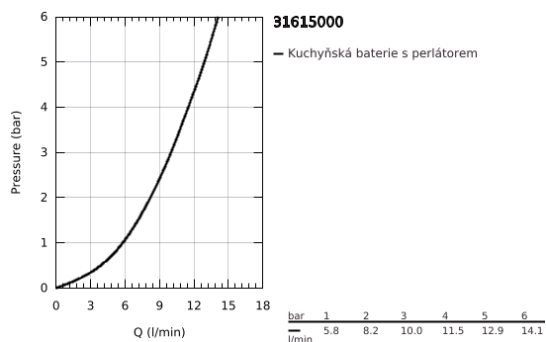

### POPIS PRODUKTU

- Barva: Chrom
- jednohovorová montáž
- povrchová úprava GROHE LongLife
- vytahovací perlátor pro větší flexibilitu
- Vytahovací tryska s laminar
- materiál: kov
- MagneticDocking Magnetické dokování zaručuje snadné zasunutí a plynulé dokování trysky zpět do výchozí polohy
- GROHE SmartControl stiskněte pro ZAPNUTÍ-VYPNUTÍ, otočte pro nastavení objemu od úsporného ekologického režimu až po plný průtok
- nastavení teploty otočením míchacího ventilu na těle
- otočná trubková výpust'
- otočný úhel 140°
- ochrana proti zpětnému toku vody
- flexibilní připojovací hadice
- sada pro upevnění kovu
- Vnitřní trubky bez olova a niklu
- maximální průtok (při 3 barech): 10 l/min