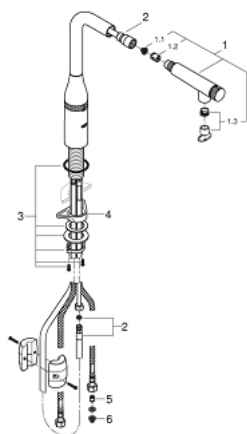

### POPIS PRODUKTU

- Barva: Chrom
- jednohovorová montáž
- povrchová úprava GROHE LongLife
- vytahovací perlátor pro větší flexibilitu
- Vytahovací tryska s laminar
- materiál: kov
- MagneticDocking Magnetické dokování zaručuje snadné zasunutí a plynulé dokování trysky zpět do výchozí polohy
- GROHE SmartControl stiskněte pro ZAPNUTÍ-VYPNUTÍ, otočte pro nastavení objemu od úsporného ekologického režimu až po plný průtok
- nastavení teploty otočením míchacího ventilu na těle
- otočná trubková výpust'
- otočný úhel 140°
- ochrana proti zpětnému toku vody
- flexibilní připojovací hadice
- sada pro upevnění kovu
- Vnitřní trubky bez olova a niklu
- maximální průtok (při 3 barech): 10 l/min

### NÁHRADNÍ DÍLY , července 2018 – září 2020

- 1: Sprška (Č. obj. 48487000)
- 1.1: Sítko (Č. obj. 0676800M)
- 1.2: Zpětná klapka (Č. obj. 08565000)
- 1.3: Nastavení ovládání průtoku (Č. obj. 48470000)
- 2: Sprchová hadice (Č. obj. 48488000)
- 3: Hlavicové upevnění (Č. obj. 48384000)
- 4: Stabilizační deska (Č. obj. 05334000)
- 5: Zpětná klapka (Č. obj. 45881000)
- 6: Sítko (Č. obj. 0676800M)