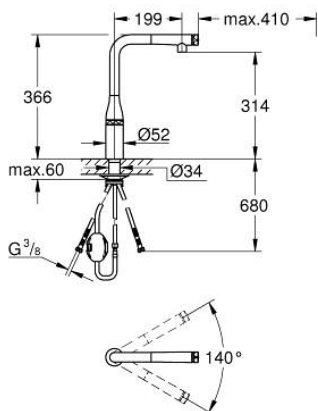

## 31 615 000 ESSENCE SMARTCONTROL DŘEZOVÁ BATERIE S TECHNOLOGIÍ SMARTCONTROL

### POPIS PRODUKTU

- Barva: Chrom
- jednohovorová montáž
- povrchová úprava GROHE LongLife
- vytahovací perlátor pro větší flexibilitu
- Vytahovací tryska s laminar
- materiál: kov
- MagneticDocking Magnetické dokování zaručuje snadné zasunutí a plynulé dokování trysky zpět do výchozí polohy
- GROHE SmartControl stiskněte pro ZAPNUTÍ-VYPNUTÍ, otočte pro nastavení objemu od úsporného ekologického režimu až po plný průtok
- nastavení teploty otočením míchacího ventilu na těle
- otočná trubková výpust'
- otočný úhel 140°
- ochrana proti zpětnému toku vody
- flexibilní připojovací hadice
- sada pro upevnění kovu
- Vnitřní trubky bez olova a niklu
- maximální průtok (při 3 barech): 10 l/min

### NÁHRADNÍ DÍLY , července 2018 – září 2020

- 1: Sprška (Č. obj. 48487000)
- 1.1: Sítko (Č. obj. 0676800M)
- 1.2: Zpětná klapka (Č. obj. 08565000)
- 1.3: Nastavení ovládání průtoku (Č. obj. 48470000)
- 2: Sprchová hadice (Č. obj. 48488000)
- 3: Hlavicové upevnění (Č. obj. 48384000)
- 4: Stabilizační deska (Č. obj. 05334000)
- 5: Zpětná klapka (Č. obj. 45881000)
- 6: Sítko (Č. obj. 0676800M)