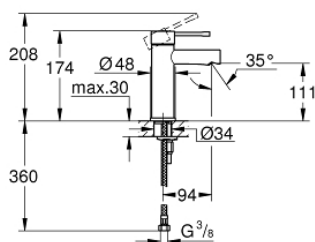

34 813 001 ESSENCE PÁKOVÁ UMYVADLOVÁ BATERIE DN 15, VELIKOST S

POPIS PRODUKTU

- Barva: chrom
- jednoutorová montáž
- kovová ovládací páka
- keramická kartuše 28 mm s GROHE SilkMove
- s omezovačem teplot
- GROHE Long-Life Shine chromový povrch
- GROHE Water Saving perlátor 5,7 l/min
- GROHE FastFixation Plus Rychloupevňovací systém
- hladké tělo
- flexi připojovací hadičky
- doporučený minimální tlak vody 1,0 bar
- Kolekce Professional

34 813 001 ESSENCE PÁKOVÁ UMYVADLOVÁ BATERIE DN 15, VELIKOST S

NÁHRADNÍ DÍLY

- 1: Kompletní páka (Č. obj. 46917000)
- 2: Upevňovací kroužek (Č. obj. 46715000)
- 3: Kartuše (Č. obj. 46580000)
- 4: Perlátor (Č. obj. 46765000)
- 5: Kontrašroubení (Č. obj. 46645000)
- 6: Montážní klíč (Č. obj. 19017000)*