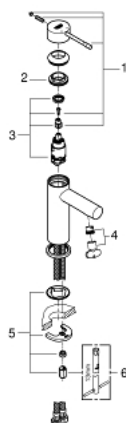

34 813 001 ESSENCE PÁKOVÁ UMYVADLOVÁ BATERIE DN 15, VELIKOST S

POPIS PRODUKTU

- Barva: chrom
- jednoutorová montáž
- kovová ovládací páka
- keramická kartuše 28 mm s GROHE SilkMove
- s omezovačem teplot
- GROHE Long-Life Shine chromový povrch
- GROHE Water Saving perlátor 5,7 l/min
- GROHE FastFixation Plus Rychloupevňovací systém
- hladké tělo
- flexi připojovací hadičky
- doporučený minimální tlak vody 1,0 bar
- Kolekce Professional

34 813 001 ESSENCE PÁKOVÁ UMYVADLOVÁ BATERIE DN 15, VELIKOST S

NÁHRADNÍ DÍLY

- 1: Kompletní páka (Č. obj. 46917000)
- 2: Upevňovací kroužek (Č. obj. 46715000)
- 3: Kartuše (Č. obj. 46580000)
- 4: Perlátor (Č. obj. 46765000)
- 5: Kontrašroubení (Č. obj. 46645000)
- 6: Montážní klíč (Č. obj. 19017000)*