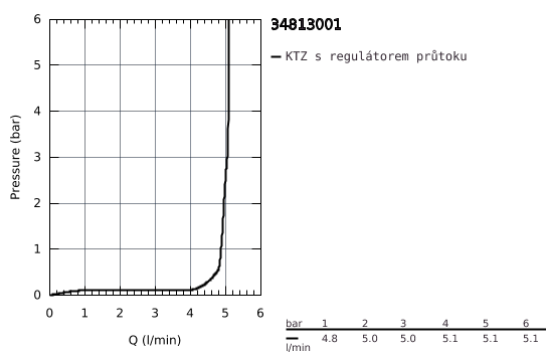

34 813 001 ESSENCE PÁKOVÁ UMYVADLOVÁ BATERIE DN 15, VELIKOST S

POPIS PRODUKTU

- Barva: chrom
- jednoutorová montáž
- kovová ovládací páka
- keramická kartuše 28 mm s GROHE SilkMove
- s omezovačem teplot
- GROHE Long-Life Shine chromový povrch
- GROHE Water Saving perlátor 5,7 l/min
- GROHE FastFixation Plus Rychloupevňovací systém
- hladké tělo
- flexi připojovací hadičky
- doporučený minimální tlak vody 1,0 bar
- Kolekce Professional

34 813 001 ESSENCE PÁKOVÁ UMYVADLOVÁ BATERIE DN 15, VELIKOST S

NÁHRADNÍ DÍLY

- 1: Kompletní páka (Č. obj. 46917000)
- 2: Upevňovací kroužek (Č. obj. 46715000)
- 3: Kartuše (Č. obj. 46580000)
- 4: Perlátor (Č. obj. 46765000)
- 5: Kontrašroubení (Č. obj. 46645000)
- 6: Montážní klíč (Č. obj. 19017000)*