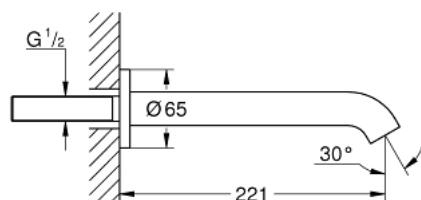

## 13 449 DL1 ESSENCE VANOVÁ VPUŠŤ

### POPIS PRODUKTU

- Barva: kartáčovaný Warm Sunset
- nástěnná
- perlátor
- vnější závit (samec) 1/2"
- délka 221 mm
- povrchová úprava GROHE LongLife

Pure Freude  
an Wasser