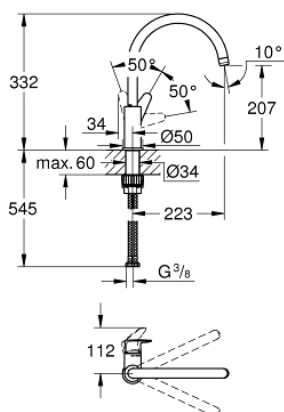

31 536 001 BAUCURVE PÁKOVÁ DŘEZOVÁ BATERIE

POPIS PRODUKTU

- Barva: Chrom
- vysoká výpusť
- jednohovorová montáž
- povrchová úprava GROHE LongLife
- GROHE SmoothControl 28 mm keramická kartuše
- Vnitřní trubky bez olova a niklu
- výpusť s perlátorem
- otočná trubková výpusť
- otočný úhel 360°
- flexibilní připojovací hadice
- sada pro upevnění kovu
- maximální průtok (při 3 barech): 11,5 l/min
- min. doporučený tlak 1,0 baru

31 536 001 BAUCURVE PÁKOVÁ DŘEZOVÁ BATERIE

NÁHRADNÍ DÍLY, dubna 2022 – Nyní

1: Kartuše (Č. obj. 46963000)

2: Perlátor (Č. obj. 13967000)

3: Hlavicové upevnění (Č. obj. 48384000)

4: Zajišťovací kroužek (Č. obj. 4826600M)

5: Stabilizační deska (Č. obj. 05334000)