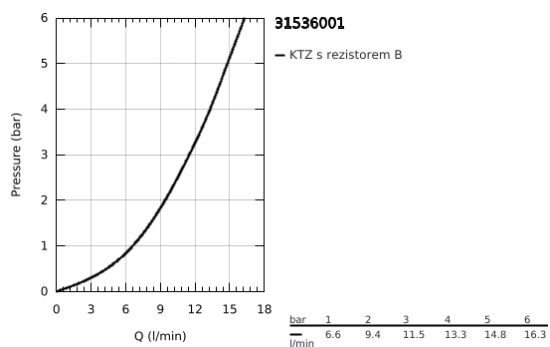

31 536 001 BAUCURVE PÁKOVÁ DŘEZOVÁ BATERIE

POPIS PRODUKTU

- Barva: Chrom
- vysoká výpusť
- jednohovorová montáž
- povrchová úprava GROHE LongLife
- GROHE SmoothControl 28 mm keramická kartuše
- Vnitřní trubky bez olova a niklu
- výpusť s perlátorem
- otočná trubková výpusť
- otočný úhel 360°
- flexibilní připojovací hadice
- sada pro upevnění kovu
- maximální průtok (při 3 barech): 11,5 l/min
- min. doporučený tlak 1,0 baru