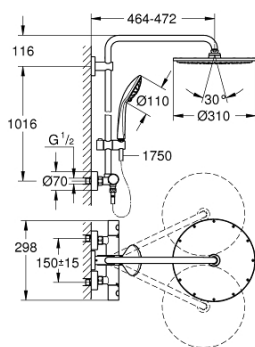

26 075 DC0 EUPHORIA SYSTEM 310 SPRCHOVÝ SYSTÉM S TERMOSTATEM NA ZEĎ

POPIS PRODUKTU

- Barva: SuperSteel
- obsah:
  - horizontální, otočné, 450mm sprchové rameno
  - nástěnná termostatická baterie s funkcí Aquadimmer
  - umožňuje přepínání mez následujícími výstupy:
  - Kovová hlavová sprcha Rainshower Cosmopolitan 310
  - režim proudu: Rain
  - s kulovým kloubem
  - úhel otáčení ± 15°
  - ruční sprcha Euphoria 110 Massage
- režimy proudu: Rain, Massage, SmartRain
- maximální průtok (při 3 barech): 13,5 l/min
- nastavitelná výška pomocí posuvného držáku
- Sprchová hadice Silverflex 1750 mm 1/2" x 1/2" (28 388)
- Kompaktní kartuše GROHE TurboStat s voskovaným termočlánkem
- Tlačítková pojistka GROHE SafeStop na 38 °C
- Volitelný omezovač teploty GROHE SafeStop Plus na úrovni 43 °C
- GROHE MetalGrip ergonomicky tvarované kovové rukojeti
- GROHE DreamSpray – perfektní proud vody
- povrchová úprava GROHE LongLife
- GROHE SprayDimmer - snadné přepínání mezi sprchovými proudy
- Izolace Inner WaterGuide pro delší životnost
- Odvápňovací systém GROHE SpeedClean
- Zarážka TwistStop zabraňující kroucení hadice
- Vhodné pro průtokové ohřivače vody s výkonem od 18 kW/h
- Minimální průtok 5 l/min
- volitelný upgrade: polička (26 362), prodáváno samostatně