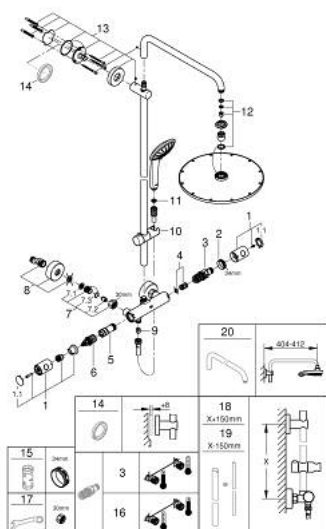

26 075 DC0 EUPHORIA SYSTEM 310 SPRCHOVÝ SYSTÉM S TERMOSTATEM NA ZEĎ

NÁHRADNÍ DÍLY , července 2017 – Nyní

- 1: Kovový kohout Costa DN 15 (Č. obj. 47984DC0)
- 1.1: Krytka (Č. obj. 64585DCM)
- 2: Upevňovací kroužek (Č. obj. 47743000)
- 3: Kompaktní kartuše termostatu DN 15 (Č. obj. 47439000)
- 4: Tlumič (Č. obj. 47398000)
- 5: Pouzdro (Č. obj. 47751000)
- 6: Aquadimmer (Č. obj. 12433000)
- 7: Zpětná klapka (Č. obj. 47189DC0)
- 7.1: Sítko (Č. obj. 0726400M)
- 7.2: Zpětná klapka (Č. obj. 08565000)
- 7.3: O-Kroužek Ø17 x Ø2 (Č. obj. 0305500M)
- 8: S-přípojka (Č. obj. 12662DC0)
- 9: Zpětná klapka (Č. obj. 08565000)
- 10: Vodící prvek (Č. obj. 12140DC0)
- 11: Sítko (Č. obj. 0700200M)
- 12: Set náhradních dílů (Č. obj. 45933000)
- 13: Držák sprchové tyče (Č. obj. 48279DC0)
- 15: Klíč (Č. obj. 19332000)*
- 16: GROHE TurboStat kartuše DN 15 (Č. obj. 47175000)*
- 17: Speciální klíč (Č. obj. 19377000)*