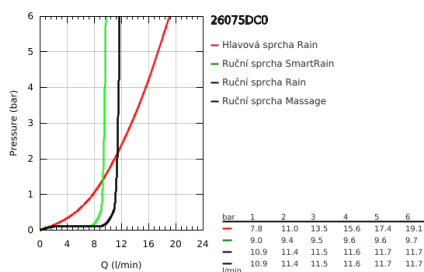

26 075 DC0 EUPHORIA SYSTEM 310 SPRCHOVÝ SYSTÉM S TERMOSTATEM NA ZEĎ

POPIS PRODUKTU

- Barva: SuperSteel
- obsah:
 - horizontální, otočné, 450mm sprchové rameno
 - nástěnná termostatická baterie s funkcí Aquadimmer
 - umožňuje přepínání mez následujícími výstupy:
 - Kovová hlavová sprcha Rainshower Cosmopolitan 310
 - režim proudu: Rain
 - s kulovým kloubem
 - úhel otáčení ± 15°
 - ruční sprcha Euphoria 110 Massage
- režimy proudu: Rain, Massage, SmartRain
- maximální průtok (při 3 barech): 13,5 l/min
- nastavitelná výška pomocí posuvného držáku
- Sprchová hadice Silverflex 1750 mm 1/2" x 1/2" (28 388)
- Kompaktní kartuše GROHE TurboStat s voskovaným termočlánkem
- Tlačítková pojistka GROHE SafeStop na 38 °C
- Volitelný omezovač teploty GROHE SafeStop Plus na úrovni 43 °C
- GROHE MetalGrip ergonomicky tvarované kovové rukojeti
- GROHE DreamSpray – perfektní proud vody
- povrchová úprava GROHE LongLife
- GROHE SprayDimmer - snadné přepínání mezi sprchovými proudy
- Izolace Inner WaterGuide pro delší životnost
- Odvápňovací systém GROHE SpeedClean
- Zarážka TwistStop zabraňující kroucení hadice
- Vhodné pro průtokové ohřivače vody s výkonem od 18 kW/h
- Minimální průtok 5 l/min
- volitelný upgrade: polička (26 362), prodáváno samostatně