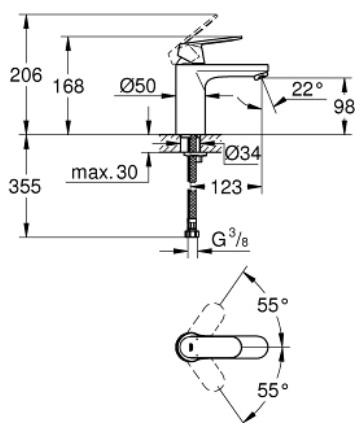

23 327 000 EUROSMART COSMOPOLITAN PÁKOVÁ UMYVADLOVÁ BATERIE DN 15, VELIKOST M

POPIS PRODUKTU

- Barva: chrom
- jednootvorová montáž
- kovová ovládací páka
- keramická kartuše s technologií GROHE SilkMove 35 mm
- variabilně nastavitelný omezovač průtoku
- GROHE Long-Life povrch
- GROHE Water Saving perlátor 5,7 l/min
- GROHE FastFixation rychlomontážní systém
- hladké tělo
- flexi připojovací hadičky
- doporučený minimální tlak vody 1,0 bar
- omezovač teploty na objednávku (46 375)

23 327 000 EUROSMART COSMOPOLITAN PÁKOVÁ UMYVADLOVÁ BATERIE DN 15, VELIKOST M

NÁHRADNÍ DÍLY , září 2012 – Nyní

- 1: Kompletní páka (Č. obj. 46681000)
 - 2: Kryt (Č. obj. 46492000)
 - 3: Nastavitelné ELB, DN 10 (Č. obj. 46460000)
 - 4: Kartuše (Č. obj. 46374000)
 - 5: Perlátor (Č. obj. 48159000)
 - 6: Kontrašroubení (Č. obj. 46671000)
 - 7: Omezovač teploty (Č. obj. 46375000)*
 - 8: Montážní klíč (Č. obj. 19017000)*
 - 9: Klíč (Č. obj. 19332000)*
- * Volitelné příslušenství