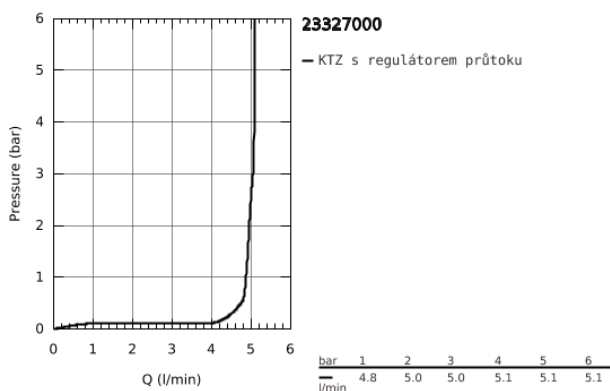

23 327 000 EUROSMART COSMOPOLITAN PÁKOVÁ UMYVADLOVÁ BATERIE DN 15, VELIKOST M

POPIS PRODUKTU

- Barva: chrom
- jednootvorová montáž
- kovová ovládací páka
- keramická kartuše s technologií GROHE SilkMove 35 mm
- variabilně nastavitelný omezovač průtoku
- GROHE Long-Life povrch
- GROHE Water Saving perlátor 5,7 l/min
- GROHE FastFixation rychlomontážní systém
- hladké tělo
- flexi připojovací hadičky
- doporučený minimální tlak vody 1,0 bar
- omezovač teploty na objednávku (46 375)

23 327 000 EUROSMART COSMOPOLITAN PÁKOVÁ UMYVADLOVÁ BATERIE DN 15, VELIKOST M

NÁHRADNÍ DÍLY , září 2012 – Nyní

- 1: Kompletní páka (Č. obj. 46681000)
 - 2: Kryt (Č. obj. 46492000)
 - 3: Nastavitelné ELB, DN 10 (Č. obj. 46460000)
 - 4: Kartuše (Č. obj. 46374000)
 - 5: Perlátor (Č. obj. 48159000)
 - 6: Kontrašroubení (Č. obj. 46671000)
 - 7: Omezovač teploty (Č. obj. 46375000)*
 - 8: Montážní klíč (Č. obj. 19017000)*
 - 9: Klíč (Č. obj. 19332000)*
- * Volitelné příslušenství