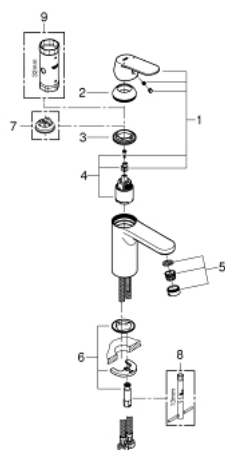

23 327 000 EUROSMART COSMOPOLITAN PÁKOVÁ UMYVADLOVÁ BATERIE DN 15, VELIKOST M

POPIS PRODUKTU

- Barva: chrom
- jednootvorová montáž
- kovová ovládací páka
- keramická kartuše s technologií GROHE SilkMove 35 mm
- variabilně nastavitelný omezovač průtoku
- GROHE Long-Life povrch
- GROHE Water Saving perlátor 5,7 l/min
- GROHE FastFixation rychlomontážní systém
- hladké tělo
- flexi připojovací hadičky
- doporučený minimální tlak vody 1,0 bar
- omezovač teploty na objednávku (46 375)

23 327 000 EUROSMART COSMOPOLITAN PÁKOVÁ UMYVADLOVÁ BATERIE DN 15, VELIKOST M

NÁHRADNÍ DÍLY , září 2012 – Nyní

- 1: Kompletní páka (Č. obj. 46681000)
 - 2: Kryt (Č. obj. 46492000)
 - 3: Nastavitelné ELB, DN 10 (Č. obj. 46460000)
 - 4: Kartuše (Č. obj. 46374000)
 - 5: Perlátor (Č. obj. 48159000)
 - 6: Kontrašroubení (Č. obj. 46671000)
 - 7: Omezovač teploty (Č. obj. 46375000)*
 - 8: Montážní klíč (Č. obj. 19017000)*
 - 9: Klíč (Č. obj. 19332000)*
- * Volitelné příslušenství