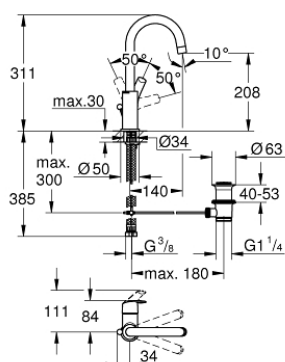

23 537 002 EUROSMART PÁKOVÁ UMYVADLOVÁ BATERIE DN15, VELIKOST L

POPIS PRODUKTU

- Barva: chrom
- jednoutorová montáž
- kovová ovládací páka
- keramická kartuše 28 mm s GROHE SilkMove
- s omezovačem teplot
- GROHE Long-Life povrch
- GROHE Water Saving perlátor 5,7 l/min
- GROHE FastFixation rychlomontážní systém
- otočná výpušť
- úhel otočení 360°
- odtoková souprava DN 32
- flexi přípojovací hadičky

23 537 002 EUROSMART PÁKOVÁ UMYVADLOVÁ BATERIE DN15, VELIKOST L

NÁHRADNÍ DÍLY , ledna 2019 – Nyní

- 1: Kompletní páka (Č. obj. 46900000)
 - 2: Upevňovací kroužek (Č. obj. 46715000)
 - 3: Kartuše (Č. obj. 46580000)
 - 4: Výtoková trubice (Č. obj. 13368000)
 - 4.1: Zajišťovací kroužek (Č. obj. 4825700M)
 - 4.2: Perlátor (Č. obj. 13967000)
 - 5: Táhlo (Č. obj. 06329000)
 - 6: Kontrašroubení (Č. obj. 46249000)
 - 7: Odpadová garnitura DN 32 (Č. obj. 28910000)
 - 7.1: Zátka (Č. obj. 07182000)
 - 7.2: Excentrická ovládací páka (Č. obj. 07052000)
 - 8: Montážní klíč (Č. obj. 19017000)*
 - 9: Excentrická ovládací páka (Č. obj. 07341000)*
- * Volitelné příslušenství