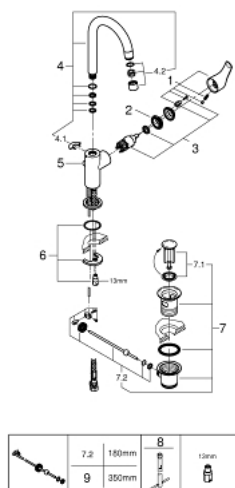

23 537 002 EUROSMART PÁKOVÁ UMYVADLOVÁ BATERIE DN15, VELIKOST L

POPIS PRODUKTU

- Barva: chrom
- jednoutorová montáž
- kovová ovládací páka
- keramická kartuše 28 mm s GROHE SilkMove
- s omezovačem teplot
- GROHE Long-Life povrch
- GROHE Water Saving perlátor 5,7 l/min
- GROHE FastFixation rychlomontážní systém
- otočná výpušť
- úhel otočení 360°
- odtoková souprava DN 32
- flexi přípojovací hadičky

23 537 002 EUROSMART PÁKOVÁ UMYVADLOVÁ BATERIE DN15, VELIKOST L

NÁHRADNÍ DÍLY , ledna 2019 – Nyní

- 1: Kompletní páka (Č. obj. 46900000)
 - 2: Upevňovací kroužek (Č. obj. 46715000)
 - 3: Kartuše (Č. obj. 46580000)
 - 4: Výtoková trubice (Č. obj. 13368000)
 - 4.1: Zajišťovací kroužek (Č. obj. 4825700M)
 - 4.2: Perlátor (Č. obj. 13967000)
 - 5: Táhlo (Č. obj. 06329000)
 - 6: Kontrašroubení (Č. obj. 46249000)
 - 7: Odpadová garnitura DN 32 (Č. obj. 28910000)
 - 7.1: Zátka (Č. obj. 07182000)
 - 7.2: Excentrická ovládací páka (Č. obj. 07052000)
 - 8: Montážní klíč (Č. obj. 19017000)*
 - 9: Excentrická ovládací páka (Č. obj. 07341000)*
- * Volitelné příslušenství