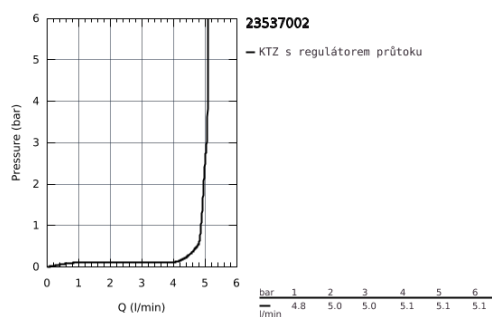

23 537 002 EUROSMART PÁKOVÁ UMYVADLOVÁ BATERIE DN15, VELIKOST L

POPIS PRODUKTU

- Barva: chrom
- jednoutorová montáž
- kovová ovládací páka
- keramická kartuše 28 mm s GROHE SilkMove
- s omezovačem teplot
- GROHE Long-Life povrch
- GROHE Water Saving perlátor 5,7 l/min
- GROHE FastFixation rychlomontážní systém
- otočná výpušť
- úhel otočení 360°
- odtoková souprava DN 32
- flexi přípojovací hadičky

23 537 002 EUROSMART PÁKOVÁ UMYVADLOVÁ BATERIE DN15, VELIKOST L

NÁHRADNÍ DÍLY , ledna 2019 – Nyní

- 1: Kompletní páka (Č. obj. 46900000)
 - 2: Upevňovací kroužek (Č. obj. 46715000)
 - 3: Kartuše (Č. obj. 46580000)
 - 4: Výtoková trubice (Č. obj. 13368000)
 - 4.1: Zajišťovací kroužek (Č. obj. 4825700M)
 - 4.2: Perlátor (Č. obj. 13967000)
 - 5: Táhlo (Č. obj. 06329000)
 - 6: Kontrašroubení (Č. obj. 46249000)
 - 7: Odpadová garnitura DN 32 (Č. obj. 28910000)
 - 7.1: Zátka (Č. obj. 07182000)
 - 7.2: Excentrická ovládací páka (Č. obj. 07052000)
 - 8: Montážní klíč (Č. obj. 19017000)*
 - 9: Excentrická ovládací páka (Č. obj. 07341000)*
- * Volitelné příslušenství