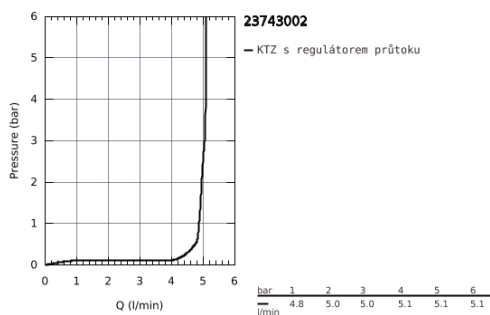

## 23 743 002 EUROSMART PÁKOVÁ UMYVADLOVÁ BATERIE DN15, VELIKOST L

### POPIS PRODUKTU

- Barva: chrom
- jednoutorová montáž
- kovová ovládací páka
- keramická kartuše 28 mm s GROHE SilkMove
- s omezovačem teplot
- GROHE Long-Life povrch
- GROHE Water Saving perlátor 5,7 l/min
- GROHE FastFixation rychlomontážní systém
- otočná výpust
- úhel otočení 360°
- spouštěcí řetízek se závažím
- flexi připojovací hadičky