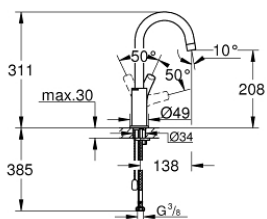

## 23 743 002 EUROSMART PÁKOVÁ UMYVADLOVÁ BATERIE DN15, VELIKOST L

### POPIS PRODUKTU

- Barva: chrom
- jednoutorová montáž
- kovová ovládací páka
- keramická kartuše 28 mm s GROHE SilkMove
- s omezovačem teplot
- GROHE Long-Life povrch
- GROHE Water Saving perlátor 5,7 l/min
- GROHE FastFixation rychlomontážní systém
- otočná výpust
- úhel otočení 360°
- spouštěcí řetízek se závažím
- flexi připojovací hadičky

### NÁHRADNÍ DÍLY , ledna 2019 – Nyní

- 1: Kompletní páka (Č. obj. 46900000)
  - 2: Upevňovací kroužek (Č. obj. 46715000)
  - 3: Kartuše (Č. obj. 46580000)
  - 4: Výtoková trubice (Č. obj. 13368000)
  - 4.1: Zajišťovací kroužek (Č. obj. 4825700M)
  - 4.2: Perlátor (Č. obj. 13967000)
  - 5: Řetízek (Č. obj. 06815000)
  - 6: Kontrašroubení (Č. obj. 46249000)
  - 7: Montážní klíč (Č. obj. 19017000)\*
- \* Volitelné příslušenství