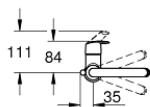

## 23 743 002 EUROSMART PÁKOVÁ UMYVADLOVÁ BATERIE DN15, VELIKOST L

### POPIS PRODUKTU

- Barva: chrom
- jednoutorová montáž
- kovová ovládací páka
- keramická kartuše 28 mm s GROHE SilkMove
- s omezovačem teplot
- GROHE Long-Life povrch
- GROHE Water Saving perlátor 5,7 l/min
- GROHE FastFixation rychlomontážní systém
- otočná výpust
- úhel otočení 360°
- spouštěcí řetízek se závažím
- flexi připojovací hadičky