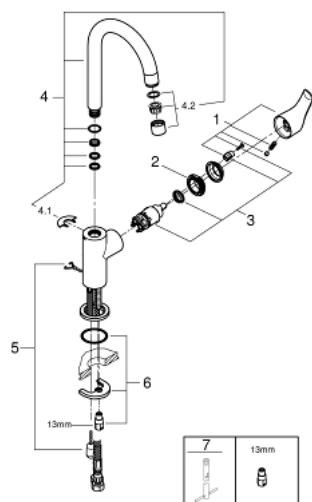

## 23 743 002 EUROSMART PÁKOVÁ UMYVADLOVÁ BATERIE DN15, VELIKOST L

### POPIS PRODUKTU

- Barva: chrom
- jednoutorová montáž
- kovová ovládací páka
- keramická kartuše 28 mm s GROHE SilkMove
- s omezovačem teplot
- GROHE Long-Life povrch
- GROHE Water Saving perlátor 5,7 l/min
- GROHE FastFixation rychlomontážní systém
- otočná výpust
- úhel otočení 360°
- spouštěcí řetízek se závažím
- flexi připojovací hadičky

### NÁHRADNÍ DÍLY , ledna 2019 – Nyní

- 1: Kompletní páka (Č. obj. 46900000)
  - 2: Upevňovací kroužek (Č. obj. 46715000)
  - 3: Kartuše (Č. obj. 46580000)
  - 4: Výtoková trubice (Č. obj. 13368000)
  - 4.1: Zajišťovací kroužek (Č. obj. 4825700M)
  - 4.2: Perlátor (Č. obj. 13967000)
  - 5: Řetízek (Č. obj. 06815000)
  - 6: Kontrašroubení (Č. obj. 46249000)
  - 7: Montážní klíč (Č. obj. 19017000)\*
- \* Volitelné příslušenství