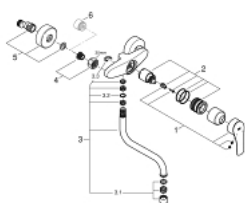

31 391 003 EUROSMART PÁKOVÁ DŘEZOVÁ BATERIE

POPIS PRODUKTU

- Barva: Chrom
- nástěnná
- povrchová úprava GROHE LongLife
- 35mm keramická kartuše GROHE SilkMove
- perlátor
- nastavitelný omezovač průtoku
- otočná trubková výpust'
- otočný úhel 360°
- délka 216 mm
- integrovaný omezovač teploty
- S-připojky
- maximální průtok (při 3 barech): 13,5 l/min
- exkluzivně v kanálu Professional

31 391 003 EUROSMART PÁKOVÁ DŘEZOVÁ BATERIE

NÁHRADNÍ DÍLY , září 2019 – Nyní

- 1: Kompletní páka (Č. obj. 48542000)
- 2: Kartuše (Č. obj. 46374000)
- 3: S-výpust' (Č. obj. 13370000)
- 3.1: Perlátor (Č. obj. 06574000)
- 3.2: Krycí kroužek (Č. obj. 0128500M)
- 3.3: Zajišťovací kroužek (Č. obj. 0485300M)
- 4: Přípojné šroubení DN 15 (Č. obj. 45044000)
- 5: S-připojka (Č. obj. 12662000)
- 6: Prodloužení DN 20, 20 mm (Č. obj. 0713000M)*
- 7: Speciální klíč (Č. obj. 19377000)*