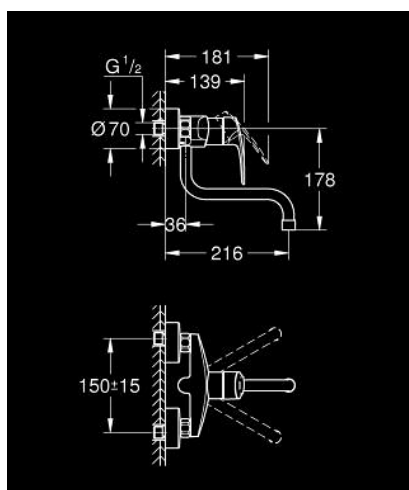

31 391 003 EUROSMART PÁKOVÁ DŘEZOVÁ BATERIE

POPIS PRODUKTU

- Barva: Chrom
- nástěnná
- povrchová úprava GROHE LongLife
- 35mm keramická kartuše GROHE SilkMove
- perlátor
- nastavitelný omezovač průtoku
- otočná trubková výpust'
- otočný úhel 360°
- délka 216 mm
- integrovaný omezovač teploty
- S-připojky
- maximální průtok (při 3 barech): 13,5 l/min
- exkluzivně v kanálu Professional

31 391 003 EUROSMART PÁKOVÁ DŘEZOVÁ BATERIE

NÁHRADNÍ DÍLY , září 2019 – Nyní

- 1: Kompletní páka (Č. obj. 48542000)
- 2: Kartuše (Č. obj. 46374000)
- 3: S-výpust' (Č. obj. 13370000)
- 3.1: Perlátor (Č. obj. 06574000)
- 3.2: Krycí kroužek (Č. obj. 0128500M)
- 3.3: Zajišťovací kroužek (Č. obj. 0485300M)
- 4: Přípojné šroubení DN 15 (Č. obj. 45044000)
- 5: S-připojka (Č. obj. 12662000)
- 6: Prodloužení DN 20, 20 mm (Č. obj. 0713000M)*
- 7: Speciální klíč (Č. obj. 19377000)*