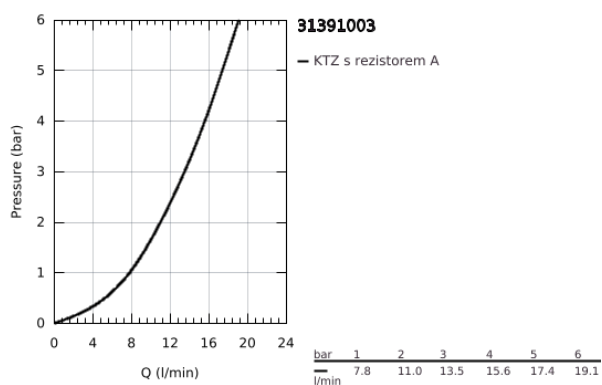

31 391 003 EUROSMART PÁKOVÁ DŘEZOVÁ BATERIE

POPIS PRODUKTU

- Barva: Chrom
- nástěnná
- povrchová úprava GROHE LongLife
- 35mm keramická kartuše GROHE SilkMove
- perlátor
- nastavitelný omezovač průtoku
- otočná trubková výpust'
- otočný úhel 360°
- délka 216 mm
- integrovaný omezovač teploty
- S-připojky
- maximální průtok (při 3 barech): 13,5 l/min
- exkluzivně v kanálu Professional

31 391 003 EUROSMART PÁKOVÁ DŘEZOVÁ BATERIE

NÁHRADNÍ DÍLY , září 2019 – Nyní

- 1: Kompletní páka (Č. obj. 48542000)
- 2: Kartuše (Č. obj. 46374000)
- 3: S-výpust' (Č. obj. 13370000)
- 3.1: Perlátor (Č. obj. 06574000)
- 3.2: Krycí kroužek (Č. obj. 0128500M)
- 3.3: Zajišťovací kroužek (Č. obj. 0485300M)
- 4: Přípojné šroubení DN 15 (Č. obj. 45044000)
- 5: S-připojka (Č. obj. 12662000)
- 6: Prodloužení DN 20, 20 mm (Č. obj. 0713000M)*
- 7: Speciální klíč (Č. obj. 19377000)*