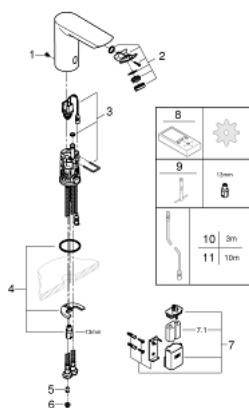

36 452 000 BAU COSMOPOLITAN E INFRAČERVENÁ ELEKTRONICKÁ BATERIE BEZ SMĚŠOVÁNÍ

NÁHRADNÍ DÍLY , května 2020 – Nyní

- 1: Šrouby (Č. obj. 4283100M)
- 2: Perlátor (Č. obj. 42582000)
- 3: Magnetický ventil (Č. obj. 42479000)
- 4: Kontrašroubení (Č. obj. 46249000)
- 5: Zpětná klapka (Č. obj. 4257200M)
- 6: Filtr (Č. obj. 4241300M)
- 7: Pouzdro s baterií (Č. obj. 42393000)
- 7.1: Baterie (Č. obj. 42886000)
- 8: Dálkové ovládání (Č. obj. 36407001)*
- 9: Montážní klíč (Č. obj. 19017000)*
- 10: Prodlužovací napájecí kabel (Č. obj. 36340000)*
- 11: Prodlužovací napájecí kabel (Č. obj. 36341000)*

* Volitelné příslušenství