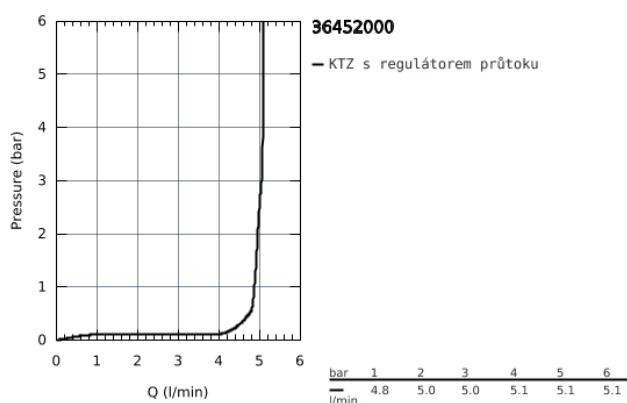

36 452 000 BAU COSMOPOLITAN E INFRAČERVENÁ ELEKTRONICKÁ BATERIE BEZ SMĚŠOVÁNÍ

POPIS PRODUKTU

- Barva: chrom
- s infračerveným senzorem pro potřeby monitoringu stavu, konfigurace a potřeby servisu
- pro studenou nebo předem smíšenou vodu
- lithiová baterie 6V, typ CR-P2
- životnost baterie: cca 7 let (150 spuštění denně)
- GROHE Long-Life povrch
- GROHE Water Saving perlátor 5,7 l/min
- vedení vody uvnitř - bez niklu a olova
- tělo baterie vyrobené z kompozitního polymeru
- flexi přípojná hadička
- sítko na nečistoty
- integrovaný magnetický ventil
- externí baterie
- rychlomontážní systém
- vícestupňový ukazatel stavu baterie
- 7 přednastavených programů:
- automatické proplachování
- tepelná desinfekce
- režim čištění
- další funkce a precizní nastavení prostřednictvím dálkového ovladače 36 407
- certifikace CE
- skupina armatur I, přezkoušeno dle DIN 4109
- typ ochrany baterie IP 59