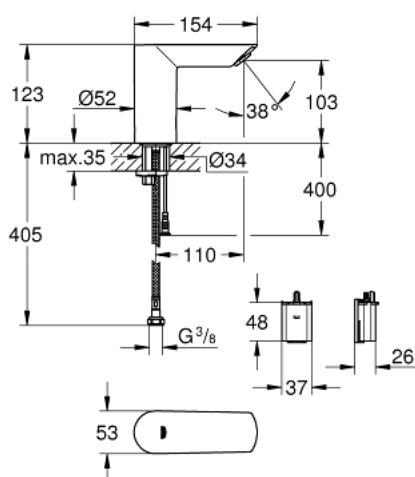

36 452 000 BAU COSMOPOLITAN E INFRAČERVENÁ ELEKTRONICKÁ BATERIE BEZ SMĚŠOVÁNÍ

POPIS PRODUKTU

- Barva: chrom
- s infračerveným senzorem pro potřeby monitoringu stavu, konfigurace a potřeby servisu
- pro studenou nebo předem smíšenou vodu
- lithiová baterie 6V, typ CR-P2
- životnost baterie: cca 7 let (150 spuštění denně)
- GROHE Long-Life povrch
- GROHE Water Saving perlátor 5,7 l/min
- vedení vody uvnitř - bez niklu a olova
- tělo baterie vyrobené z kompozitního polymeru
- flexi přípojná hadička
- sítko na nečistoty
- integrovaný magnetický ventil
- externí baterie
- rychlomontážní systém
- vícestupňový ukazatel stavu baterie
- 7 přednastavených programů:
- automatické proplachování
- tepelná desinfekce
- režim čištění
- další funkce a precizní nastavení prostřednictvím dálkového ovladače 36 407
- certifikace CE
- skupina armatur I, přezkoušeno dle DIN 4109
- typ ochrany baterie IP 59