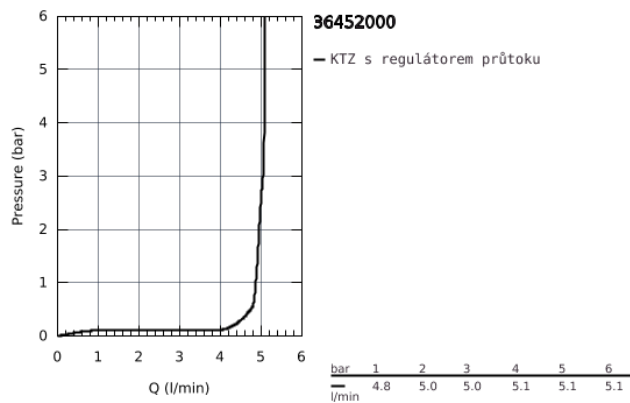

36 452 000 BAU COSMOPOLITAN E INFRAČERVENÁ ELEKTRONICKÁ BATERIE BEZ SMĚŠOVÁNÍ

POPIS PRODUKTU

- Barva: chrom
- s infračerveným senzorem pro potřeby monitoringu stavu, konfigurace a potřeby servisu
- pro studenou nebo předem smíšenou vodu
- lithiová baterie 6V, typ CR-P2
- životnost baterie: cca 7 let (150 spuštění denně)
- GROHE Long-Life povrch
- GROHE Water Saving perlátor 5,7 l/min
- vedení vody uvnitř - bez niklu a olova
- tělo baterie vyrobené z kompozitního polymeru
- flexi přípojná hadička
- sítko na nečistoty
- integrovaný magnetický ventil
- externí baterie
- rychlomontážní systém
- vícestupňový ukazatel stavu baterie
- 7 přednastavených programů:
- automatické proplachování
- tepelná desinfekce
- režim čištění
- další funkce a precizní nastavení prostřednictvím dálkového ovladače 36 407
- certifikace CE
- skupina armatur I, přezkoušeno dle DIN 4109
- typ ochrany baterie IP 59

Pure Freude
an Wasser

36 452 000 BAU COSMOPOLITAN E INFRAČERVENÁ ELEKTRONICKÁ BATERIE BEZ SMĚŠOVÁNÍ

36 452 000 BAU COSMOPOLITAN E INFRAČERVENÁ ELEKTRONICKÁ BATERIE BEZ SMĚŠOVÁNÍ

NÁHRADNÍ DÍLY , května 2020 – Nyní