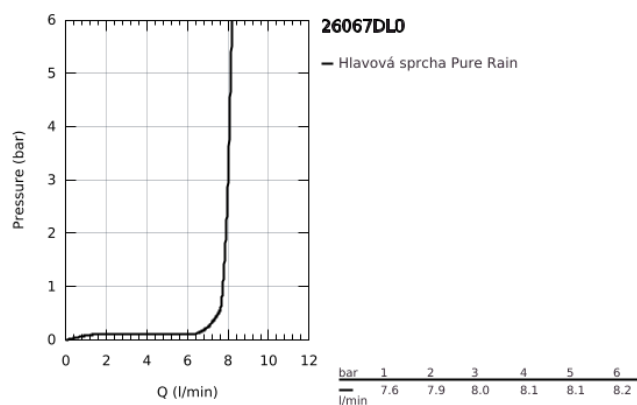

26 067 DL0 RAINSHOWER COSMOPOLITAN 310 HLAVOVÁ SPRCHA SET STROPNÍ 142 MM, 1 PROUD

POPIS PRODUKTU

- Barva: kartáčovaný Warm Sunset
- obsah:
- hlavová sprcha Rainshower Cosmopolitan 310
- materiál: kov
- režim proudu: Rain
- maximální průtok (při 3 barech): 8 l/min
- Rameno sprchy Rainshower strop 142 mm
- GROHE EcoJoy – méně vody, dokonalý průtok
- GROHE DreamSpray – perfektní proud vody
- povrchová úprava GROHE LongLife
- Odvápňovací systém GROHE SpeedClean
- vhodná pro průtokové ohřívače
- min. doporučený tlak 1,0 baru

26 067 DL0 RAINSHOWER COSMOPOLITAN 310 HLAVOVÁ SPRCHA SET STROPNÍ 142
MM, 1 PROUD

NÁHRADNÍ DÍLY , listopadu 2016 – Nyní

1: kování (Č. obj. 11741DL0)

2: Set náhradních dílů (Č. obj. 45933000)