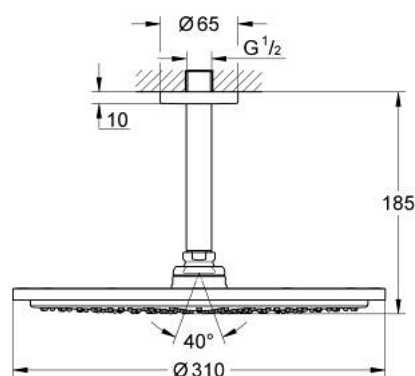

26 067 DL0 RAINSHOWER COSMOPOLITAN 310 HLAVOVÁ SPRCHA SET STROPNÍ 142 MM, 1 PROUD

POPIS PRODUKTU

- Barva: kartáčovaný Warm Sunset
- obsah:
- hlavová sprcha Rainshower Cosmopolitan 310
- materiál: kov
- režim proudu: Rain
- maximální průtok (při 3 barech): 8 l/min
- Rameno sprchy Rainshower strop 142 mm
- GROHE EcoJoy – méně vody, dokonalý průtok
- GROHE DreamSpray – perfektní proud vody
- povrchová úprava GROHE LongLife
- Odvápňovací systém GROHE SpeedClean
- vhodná pro průtokové ohřívače
- min. doporučený tlak 1,0 baru

26 067 DL0 RAINSHOWER COSMOPOLITAN 310 HLAVOVÁ SPRCHA SET STROPNÍ 142
MM, 1 PROUD

NÁHRADNÍ DÍLY , listopadu 2016 – Nyní

1: kování (Č. obj. 11741DL0)

2: Set náhradních dílů (Č. obj. 45933000)