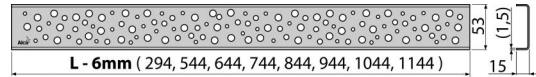

**BUBLE-850M**

Rošt pro liniový podlahový žlab, nerez-mat

**Použití**

Pro podlahové žlaby ALCA: APZ1, APZ101, APZ1001, APZ1101, APZ4, APZ104, APZ1004, APZ1104, APZ12, APZ22, APZ2012, APZ2022

**Vlastnosti**

- Materiál: nerezová ocel AISI 304, DIN 1.4301
- Povrch: nerez mat

**Rozsah dodávky**

- Demontážní háček
- Plastová vymezovací opěrka
- Rošt

**Objednací kód, Logistické informace**

Kód	EAN	Délka	Hmotnost (kus   balení   paleta)	Rozměr (kus   balení)	Množství (balení   paleta)
BUBLE-850M	8594045939675	850 mm	0,7895   0,0000   0,0000 kg	890×20×55   – mm	1   – ks